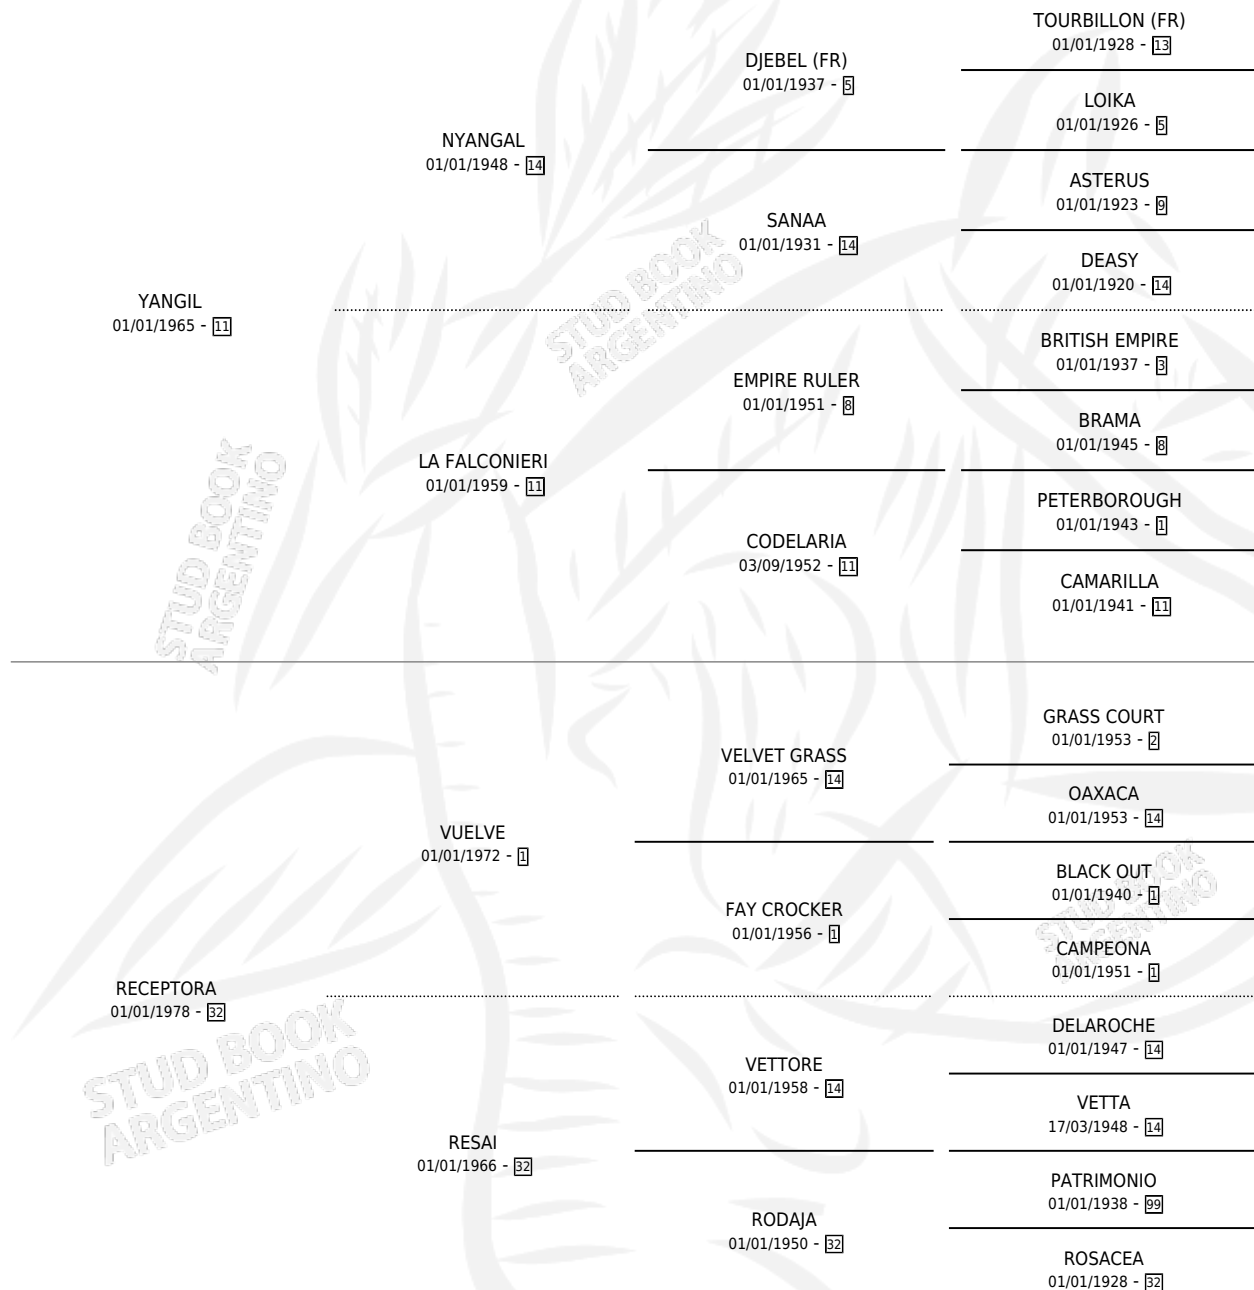

YANREC

por YANGIL y RECEPTORA por VUELVE

Argentina · Hembra · No Consigna · SP · 31/12/1982
Familia 32 · Volumen 31

ESTADO

TIPIFICACIÓN SANGUÍNEA	X
TIPIFICACIÓN POR ADN	X
PASAPORTE	X
IDENTIFICACIÓN POR MICROCHIP	X
REPRODUCTOR	X

Lugar de nacimiento: Campo particular

Criador: El Mateo S.A.

PEDIGREE

CAMPAÑA

Solo carreras oficiales de Argentina

POR EDAD

EDAD	CC	1°	2°	3°	4°	5°	NP	CLC	CLG	CLCG1	CLGG1	IMPORTE	GANANCIA / CC
5 AÑOS	1	1	0	0	0	0	0	0	0	0	0	\$0	\$0
6 AÑOS	1	0	0	0	0	0	1	0	0	0	0	\$0	\$0
TOTALES	2	1	0	0	0	0	1	0	0	0	0	\$0	\$0
%		50.0%	0.0%	0.0%	0.0%	0.0%	50.0%	0.0%	0.0%	0.0%	0.0%		