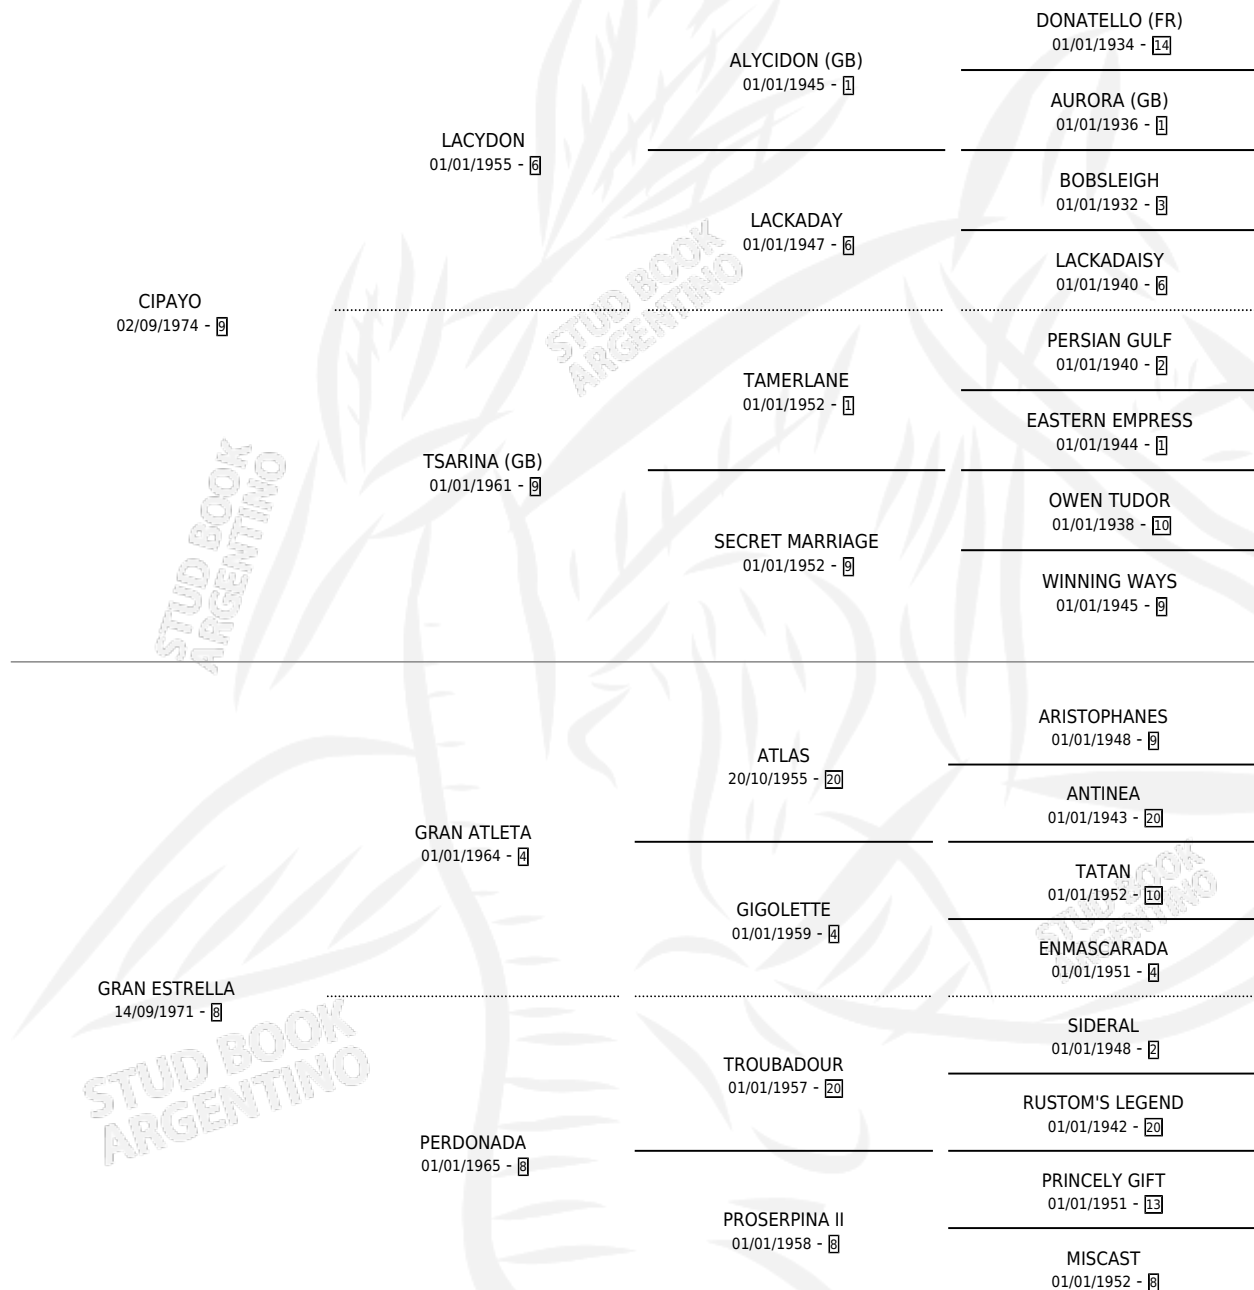

DON SEBI

por CIPAYO y GRAN ESTRELLA por GRAN ATLETA

Argentina · Macho · Alazan · SP · 31/10/1982
Familia 8 · Volumen 31

ESTADO

TIPIFICACIÓN SANGUÍNEA	X
TIPIFICACIÓN POR ADN	X
PASAPORTE	X
IDENTIFICACIÓN POR MICROCHIP	X
REPRODUCTOR	X

Lugar de nacimiento: Campo particular

Criador: Sin dato

PEDIGREE

DON SEBI

Datos oficiales del Stud Book Argentino

Documento generado el 06/05/2026

studbook.org.ar