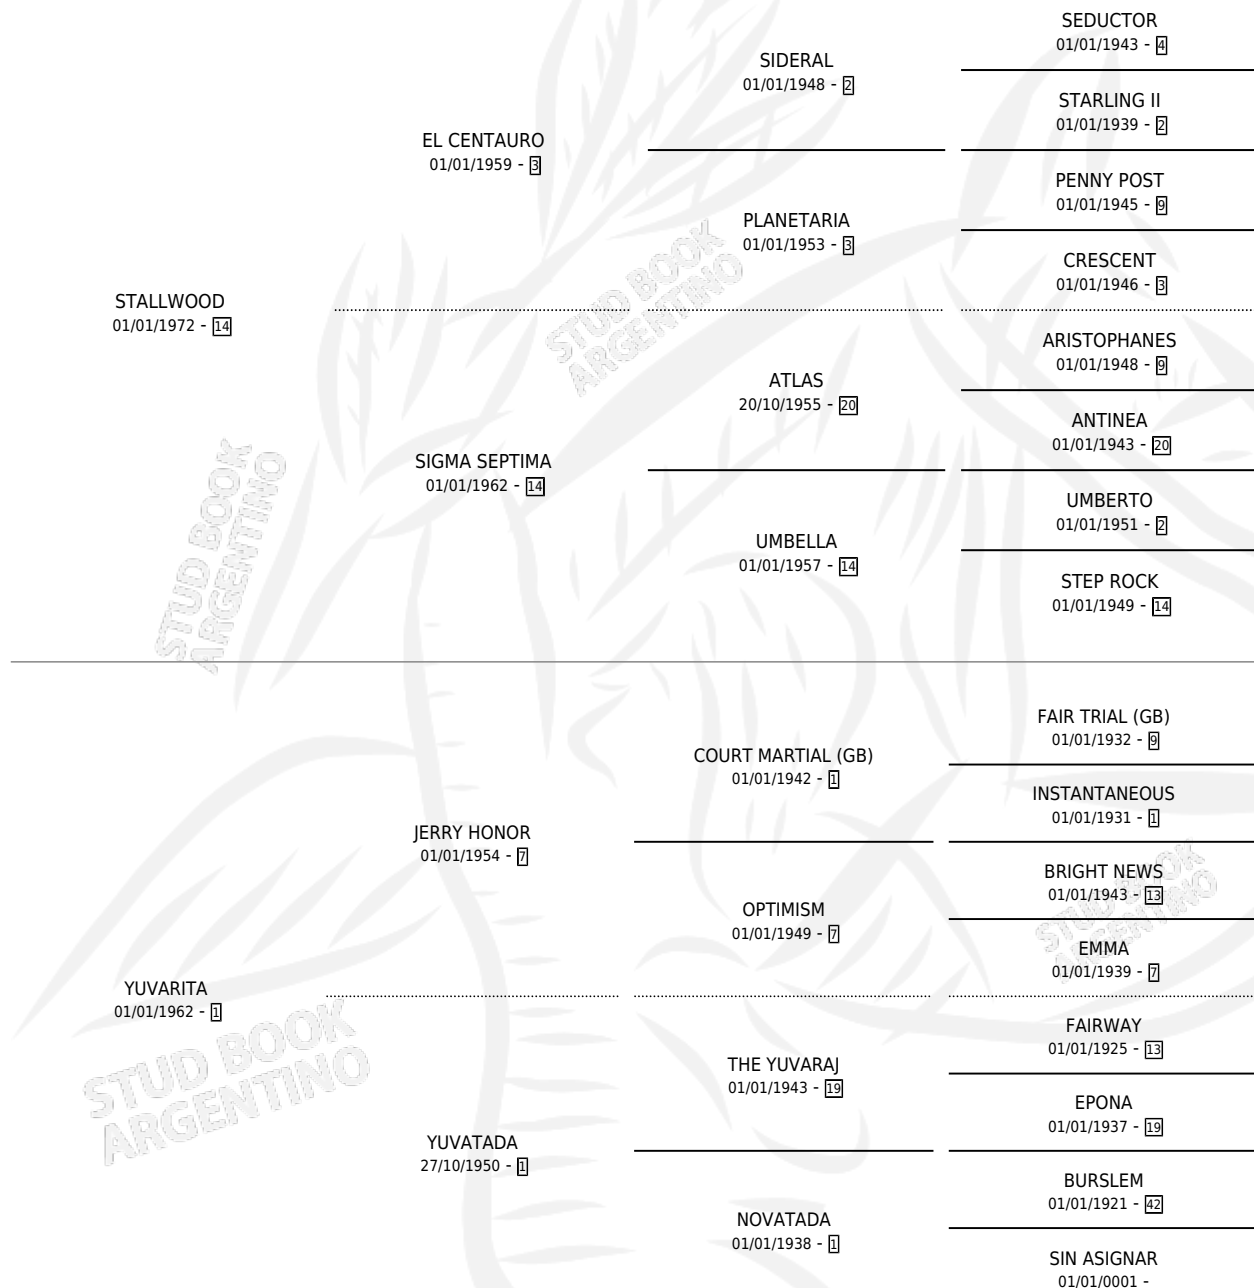

PINE WOOD

por **STALLWOOD** y **YUVARITA** por **JERRY HONOR**

Argentina · Macho · Zaino Doradillo · SP · 01/11/1982
Familia 1-d · Volumen 31

ESTADO

TIPIFICACIÓN SANGUÍNEA	X
TIPIFICACIÓN POR ADN	X
PASAPORTE	X
IDENTIFICACIÓN POR MICROCHIP	X
REPRODUCTOR	X

Lugar de nacimiento: La Irenita

Criador: Sin dato

PEDIGREE

CAMPAÑA

Solo carreras oficiales de Argentina

POR EDAD

EDAD	CC	1°	2°	3°	4°	5°	NP	CLC	CLG	CLCG1	CLGG1	IMPORTE	GANANCIA / CC
3 AÑOS	3	2	1	0	0	0	0	0	0	0	0	\$513	\$171
4 AÑOS	2	1	1	0	0	0	0	0	0	0	0	\$0	\$0
5 AÑOS	3	1	0	0	2	0	0	2	0	0	0	\$0	\$0
6 AÑOS	6	1	1	0	0	1	3	1	0	0	0	\$0	\$0
TOTALES	14	5	3	0	2	1	3	3	0	0	0	\$513	\$37
%		35.7%	21.4%	0.0%	14.3%	7.1%	21.4%	21.4%	0.0%	0.0%	0.0%		