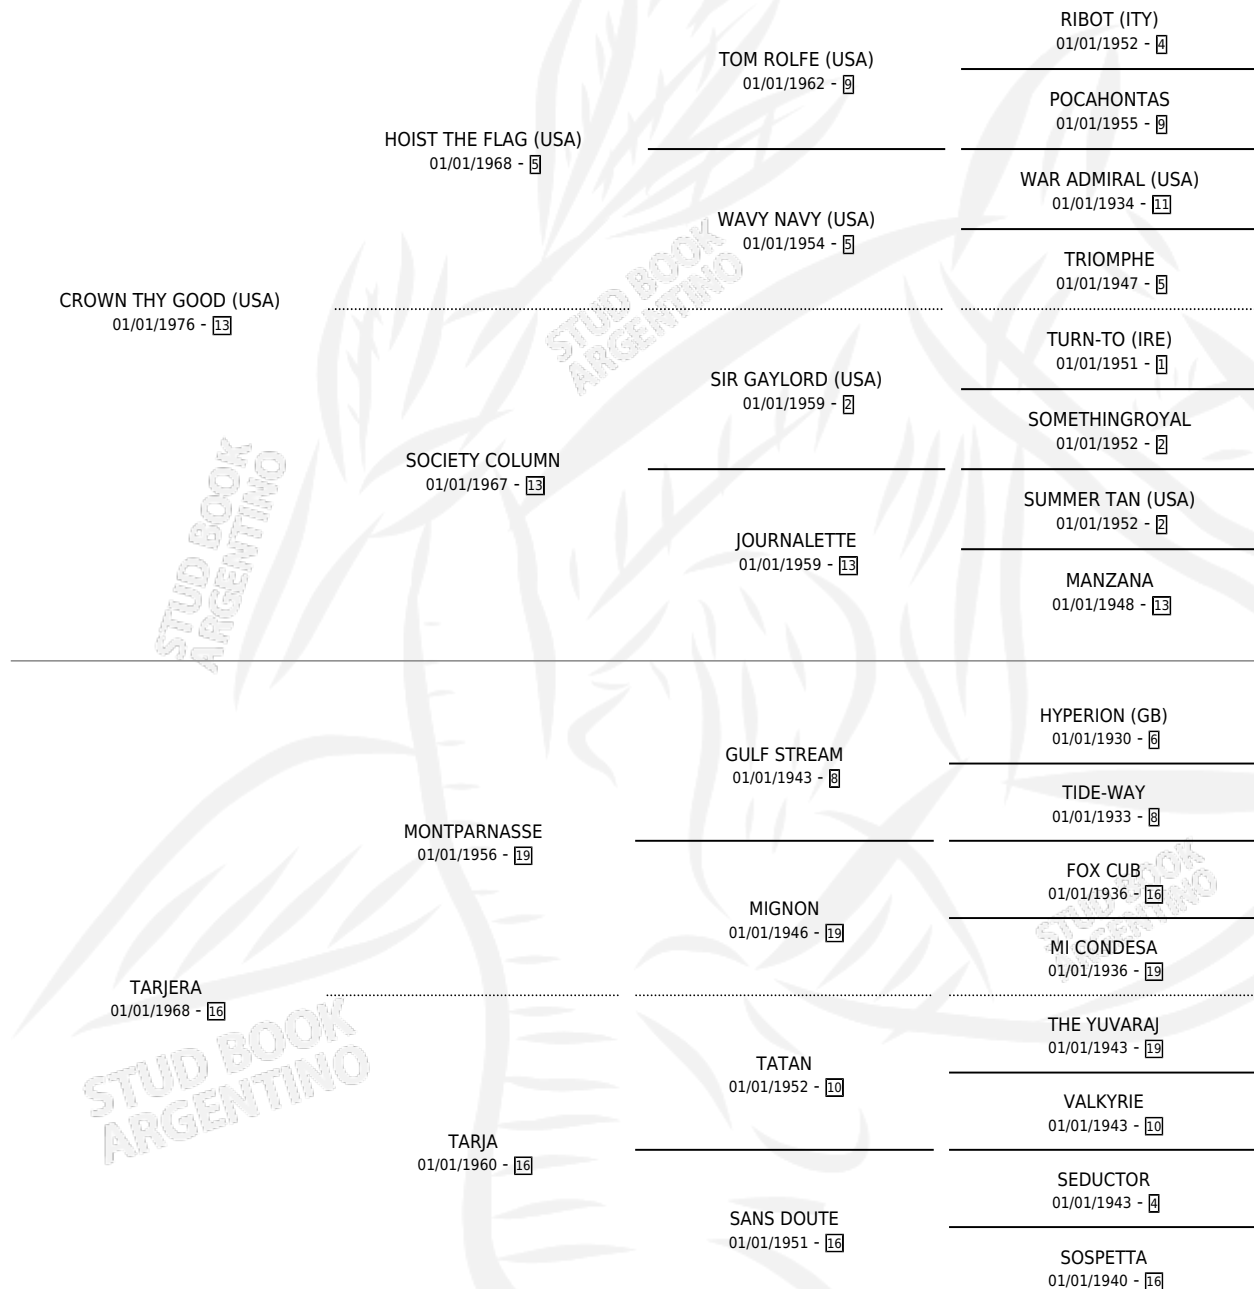

SUN CROWN

por **CROWN THY GOOD (USA)** y **TARJERA** por **MONTPARNASSE**

Argentina · Hembra · Zaino · SP · 27/10/1982
Familia 16-e · Volumen 31

ESTADO

TIPIFICACIÓN SANGUÍNEA	✓
TIPIFICACIÓN POR ADN	X
PASAPORTE	X
IDENTIFICACIÓN POR MICROCHIP	X
REPRODUCTOR	✓

Lugar de nacimiento: La Irenita
Criador: Sin dato

~

HIJOS

	MACHOS	HEMBRAS
6 NACIERON	1	5
4 CORRIERON	1	3
1 GANARON	1	0
0 GANADORES CL	0 GANADORES GR	0 GANADORES G1

PEDIGREE

CAMPAÑA

Solo carreras oficiales de Argentina