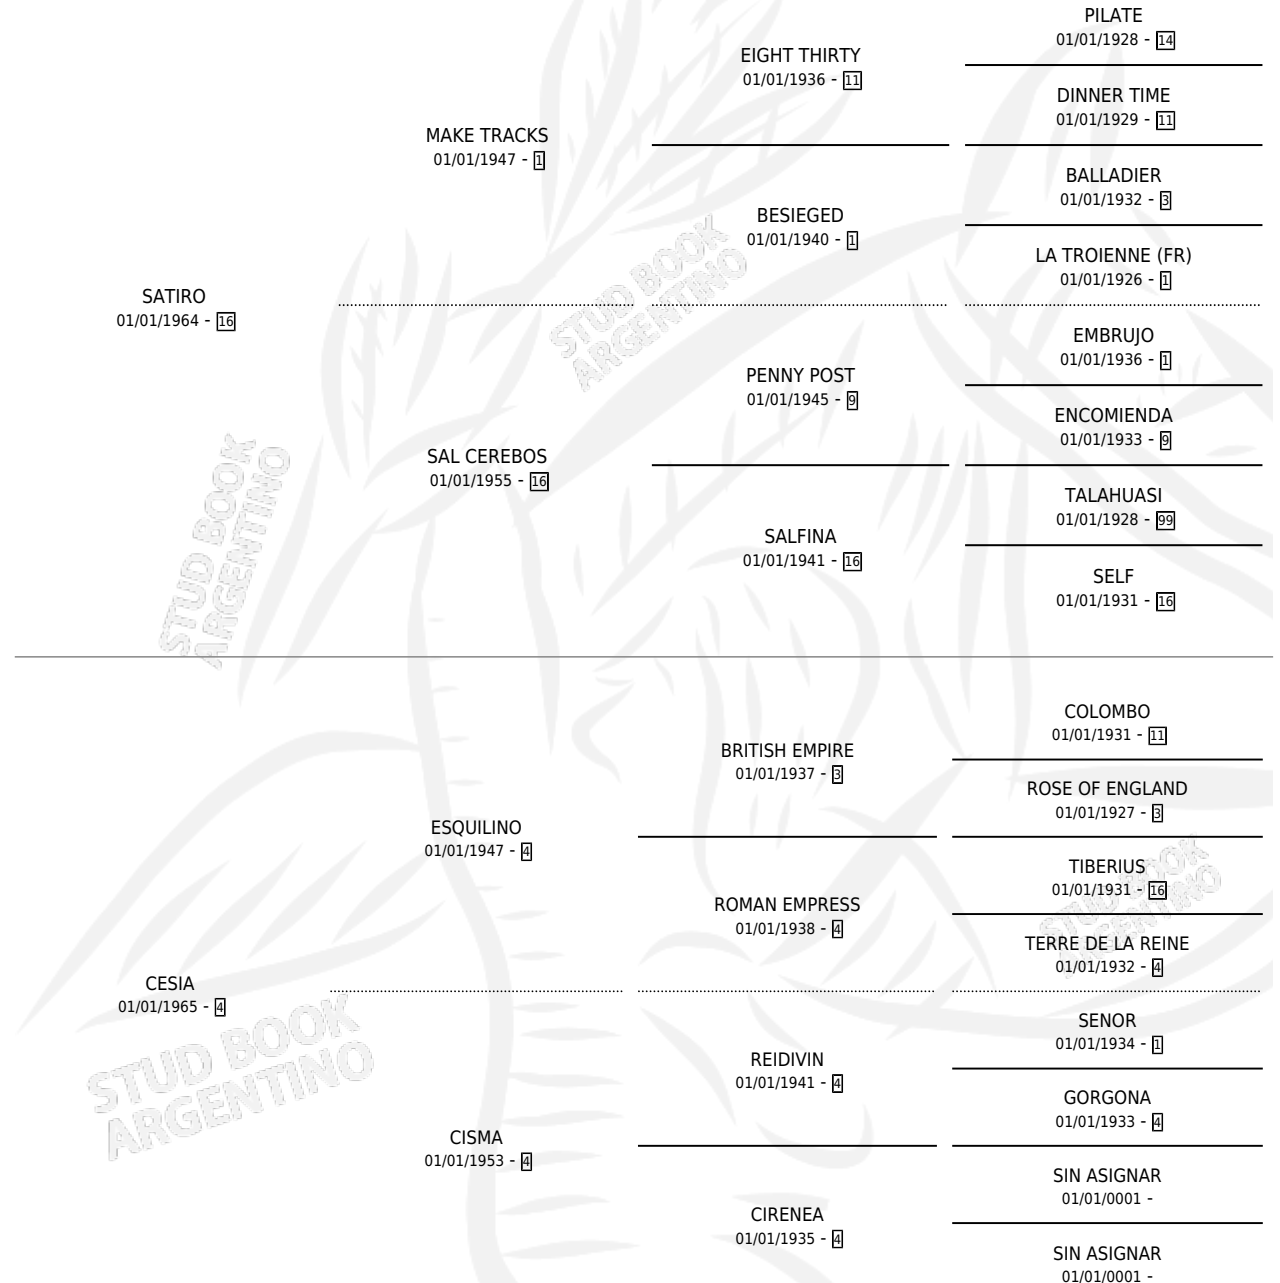

RONANO

por SATIRO y CESIA por ESQUILINO

Argentina · Macho · Alazan · SP · 01/01/1982
Familia 4-c · Volumen 31

ESTADO

TIPIFICACIÓN SANGUÍNEA	✓
TIPIFICACIÓN POR ADN	X
PASAPORTE	X
IDENTIFICACIÓN POR MICROCHIP	X
REPRODUCTOR	✓

Lugar de nacimiento: Campo particular

Criador: Sin dato

PEDIGREE