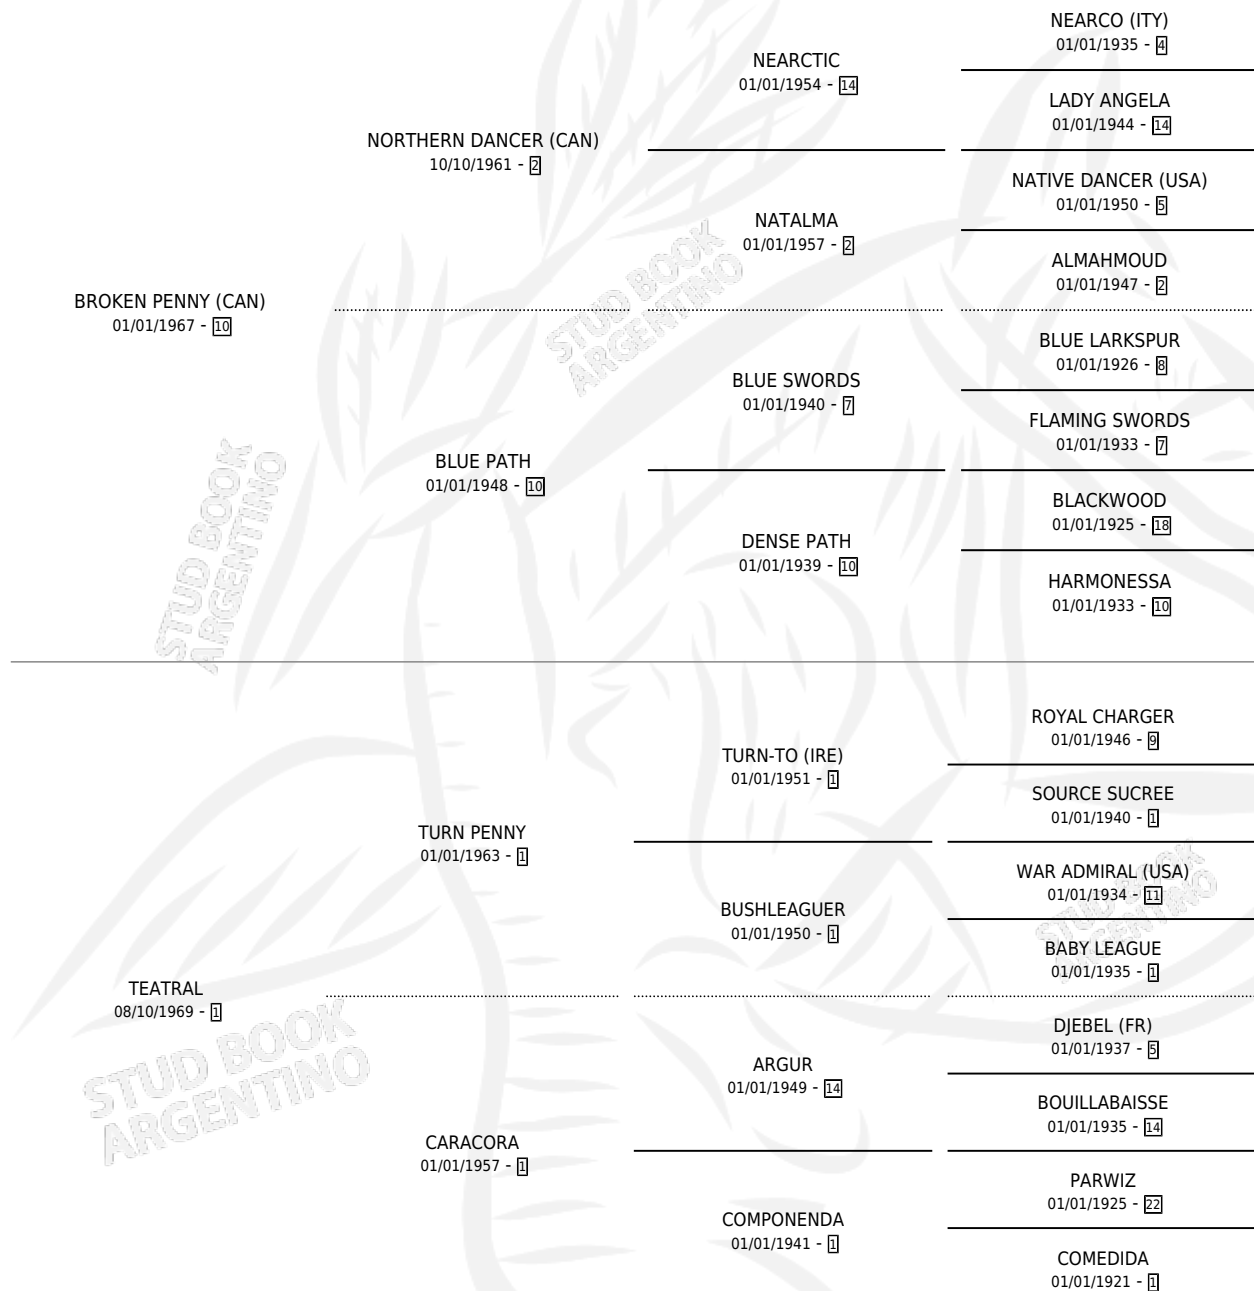

TECLA

por **BROKEN PENNY (CAN)** y **TEATRAL** por **TURN PENNY**

Argentina · Hembra · Zaino · SP · 21/10/1982
Familia 1 · Volumen 31

ESTADO

TIPIFICACIÓN SANGUÍNEA	✓
TIPIFICACIÓN POR ADN	X
PASAPORTE	X
IDENTIFICACIÓN POR MICROCHIP	X
REPRODUCTOR	✓

Lugar de nacimiento: La Doma

Criador: Stambuk Eduardo German y Satambuk Herman

PEDIGREE

CAMPAÑA

Solo carreras oficiales de Argentina

POR EDAD

EDAD	CC	1°	2°	3°	4°	5°	NP	CLC	CLG	CLCG1	CLGG1	IMPORTE	GANANCIA / CC
4 AÑOS	2	1	0	0	0	0	1	0	0	0	0	\$0	\$0
5 AÑOS	1	1	0	0	0	0	0	0	0	0	0	\$0	\$0
TOTALES	3	2	0	0	0	0	1	0	0	0	0	\$0	\$0
%		66.7%	0.0%	0.0%	0.0%	0.0%	33.3%	0.0%	0.0%	0.0%	0.0%		