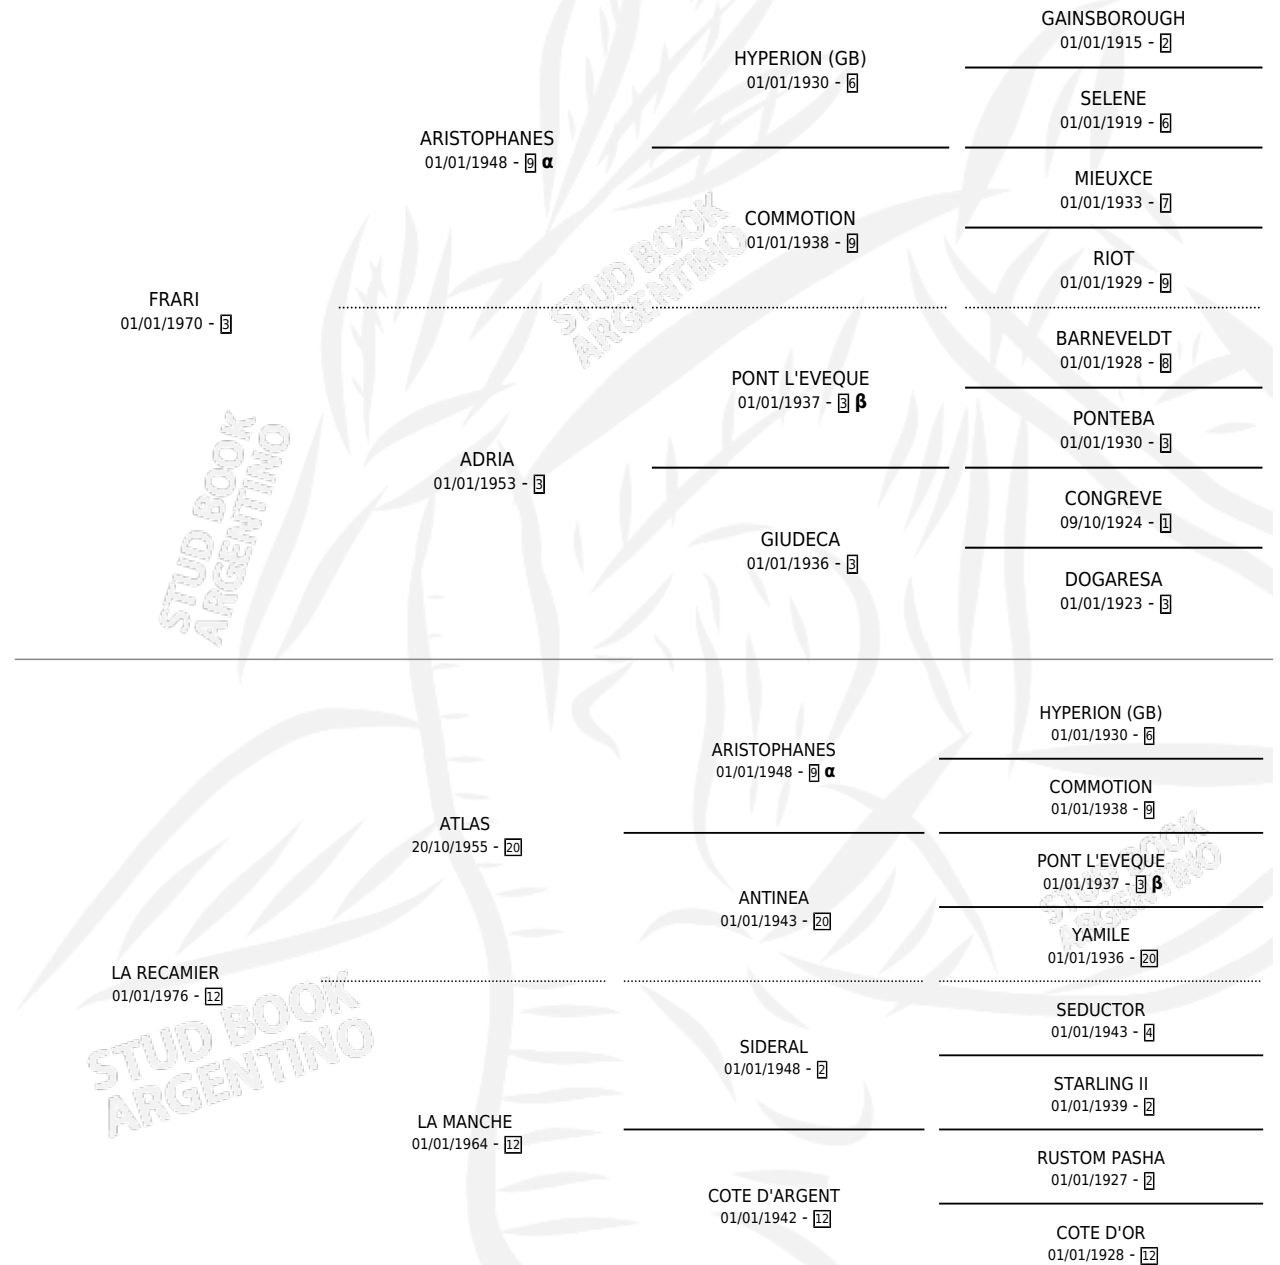

# FRAY LAROUSSE

por FRARI y LA RECAMIER por ATLAS

Argentina · Macho · Alazan Tostado · SP · 19/10/1982  
Familia 12-d · Volumen 31

## ESTADO

TIPIFICACIÓN SANGUÍNEA	X
TIPIFICACIÓN POR ADN	X
PASAPORTE	X
IDENTIFICACIÓN POR MICROCHIP	X
REPRODUCTOR	X

**Lugar de nacimiento:** Campo particular

**Criador:** Sin dato

## PEDIGREE

INBREEDING :  $\alpha, \beta$