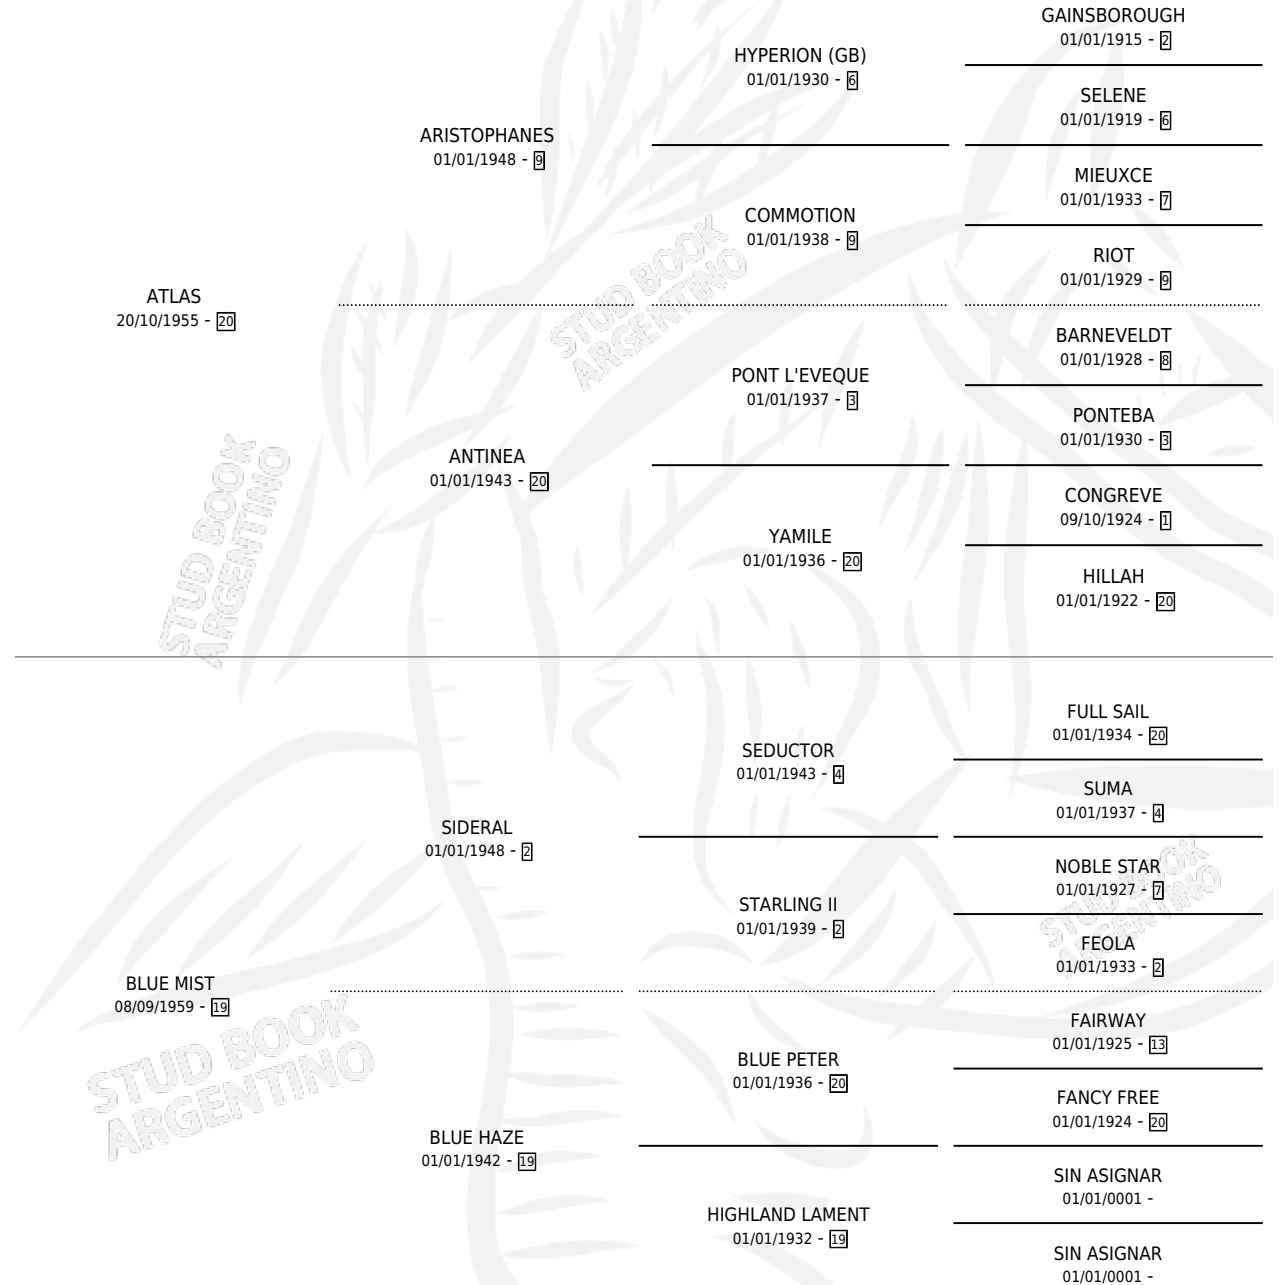

NIEBLA AZUL

por ATLAS y BLUE MIST por SIDERAL

Argentina · Hembra · Alazan · SP · 29/08/1967
Familia 19-b · Volumen 26

ESTADO

TIPIFICACIÓN SANGUÍNEA	X
TIPIFICACIÓN POR ADN	X
PASAPORTE	X
IDENTIFICACIÓN POR MICROCHIP	X
REPRODUCTOR	X

Lugar de nacimiento: Campo particular

Criador: Sin dato

PEDIGREE

NIEBLA AZUL

Datos oficiales del Stud Book Argentino

Documento generado el 11/06/2026

studbook.org.ar