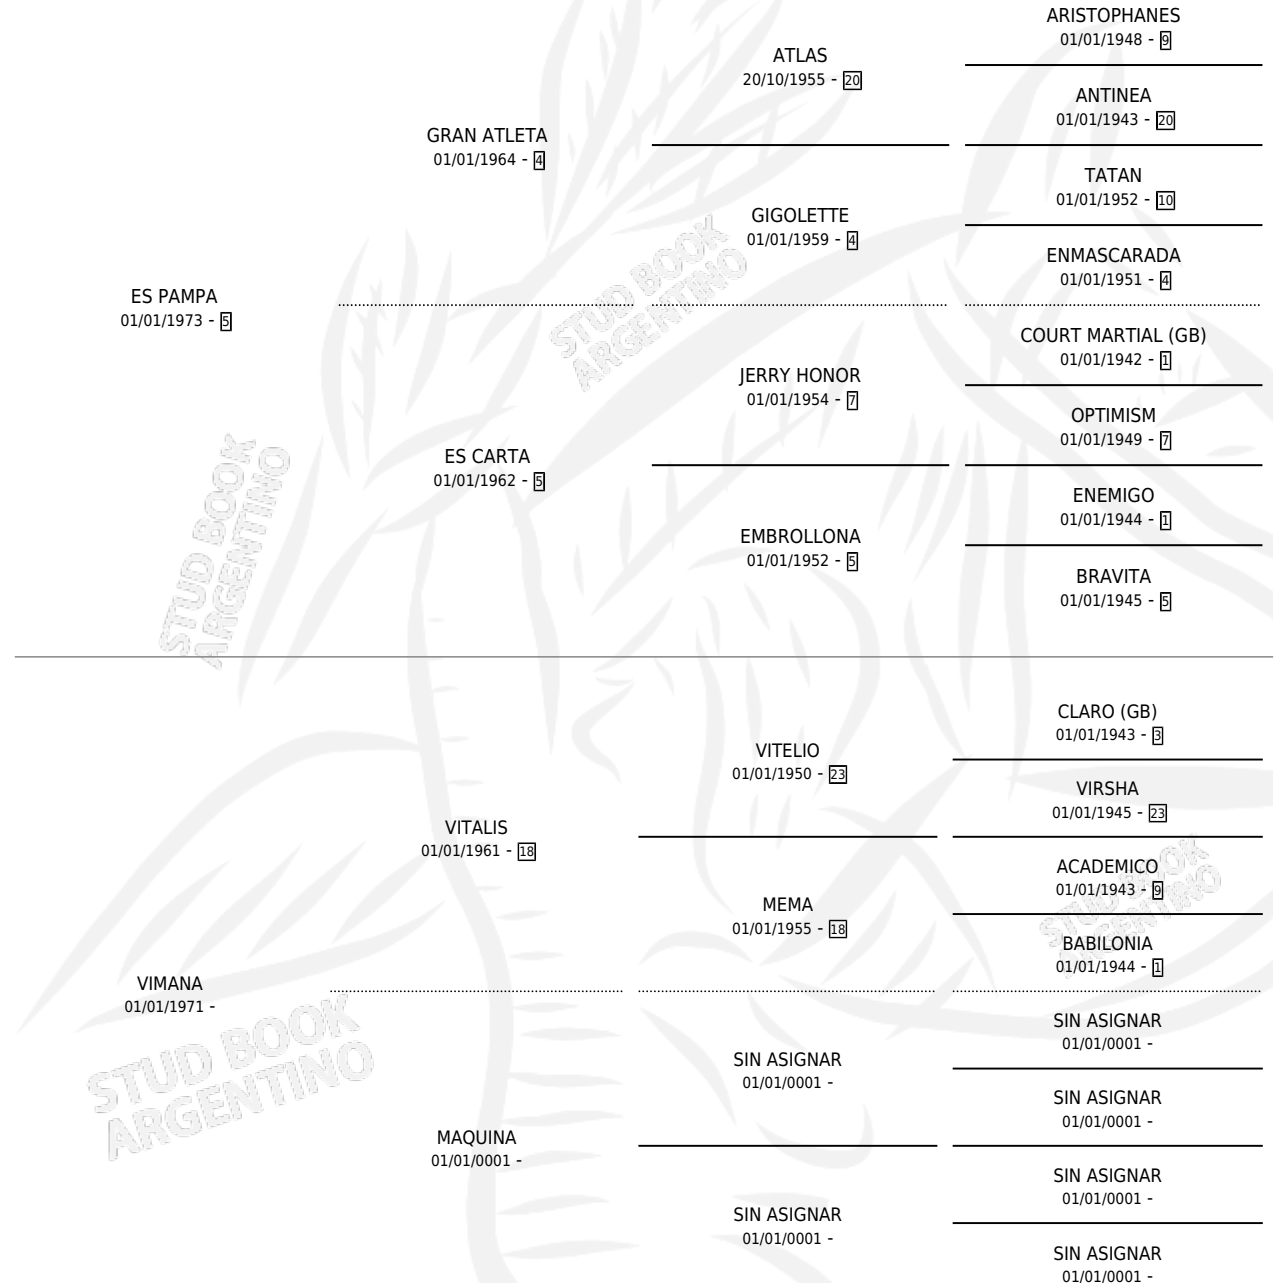

ES MANSITA

por ES PAMPA y VIMANA por VITALIS

Argentina · Hembra · Zaino Colorado · SP · 15/11/1982
Familia · Volumen 31

ESTADO

TIPIFICACIÓN SANGUÍNEA	✓
TIPIFICACIÓN POR ADN	X
PASAPORTE	X
IDENTIFICACIÓN POR MICROCHIP	X
REPRODUCTOR	✓

Lugar de nacimiento: Campo particular

Criador: Sin dato

~

HIJOS

	MACHOS	HEMBRAS
4 NACIERON	3	1
SIN ACTUACIONES		

PEDIGREE

S

mientos 4 / Efectividad 44.44%

PADRILLO	PRODUCTO	CRIADOR	1ER SERVICIO	ÚLTIMO SERVICIO
PRINCETON	∅		30/10/1997	02/11/1997
ES MANSITA	∅		20/09/1996	24/09/1996
FICHADITO	FICHA MANSA (H ZD, 12/11/1995)	SIN DATO	25/11/1994	27/11/1994
GRAN SERGIO	GRAN MANSO (M Z, 28/11/1993)	SIN DATO	14/12/1992	18/12/1992
CARACOLES	ES MASITO (M A, 07/12/1992)	SIN DATO	16/10/1991	30/12/1991
MALABRIGO	ABRIGADO (M Z, 08/10/1991)	SIN DATO	24/09/1990	04/11/1990
LORENZANO	∅		16/09/1989	20/09/1989
LORENZANO	∅		17/11/1988	22/11/1988
SIN ASIGNAR	∅			