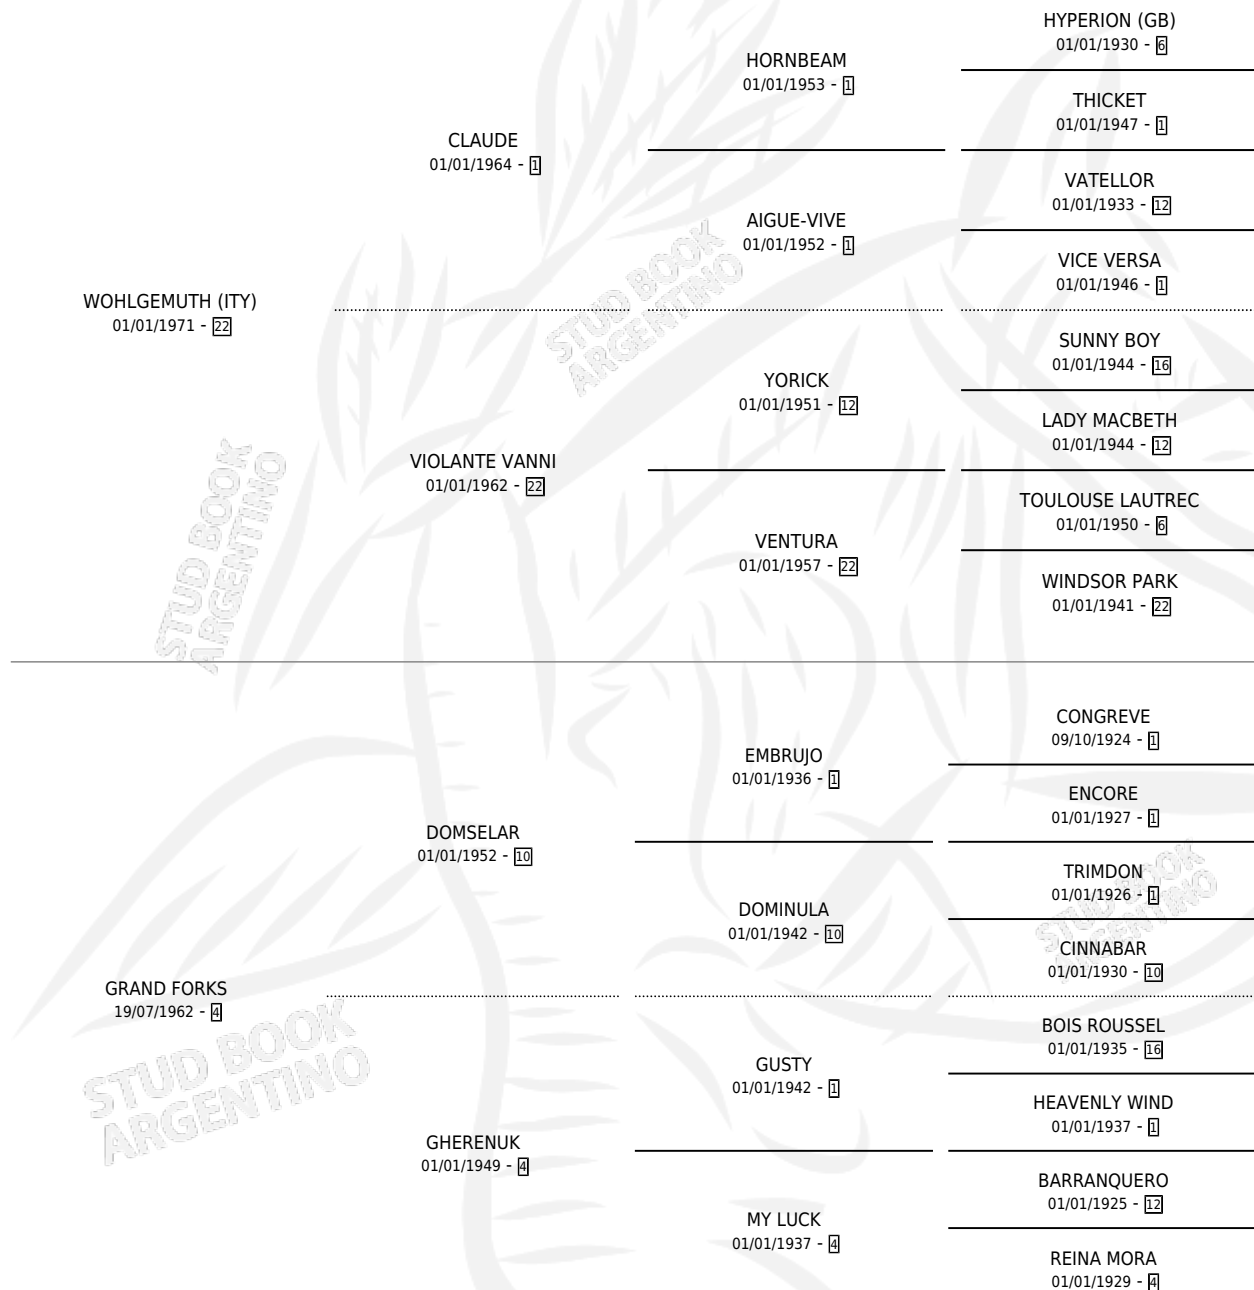

GRANATINA

por WOHLGEMUTH (ITY) y GRAND FORKS por DOMSELAR

Argentina · Hembra · Zaino · SP · 09/11/1982
Familia 4-h · Volumen 31

ESTADO

TIPIFICACIÓN SANGUÍNEA	✓
TIPIFICACIÓN POR ADN	X
PASAPORTE	X
IDENTIFICACIÓN POR MICROCHIP	X
REPRODUCTOR	✓

Lugar de nacimiento: Santo Stefano

Criador: Sin dato

~

HIJOS

	MACHOS	HEMBRAS
2 NACIERON	0	2
1 CORRIERON	0	1

SIN ACTUACIONES

PEDIGREE

CAMPAÑA

Solo carreras oficiales de Argentina

POR EDAD

EDAD	CC	1°	2°	3°	4°	5°	NP	CLC	CLG	CLCG1	CLGG1	IMPORTE	GANANCIA / CC
4 AÑOS	1	1	0	0	0	0	0	0	0	0	0	\$0	\$0
5 AÑOS	4	2	1	0	0	1	0	0	0	0	0	\$2,484	\$621
6 AÑOS	4	0	0	1	0	0	3	0	0	0	0	\$0	\$0
TOTALES	9	3	1	1	0	1	3	0	0	0	0	\$2,484	\$276
%		33.3%	11.1%	11.1%	0.0%	11.1%	33.3%	0.0%	0.0%	0.0%	0.0%		