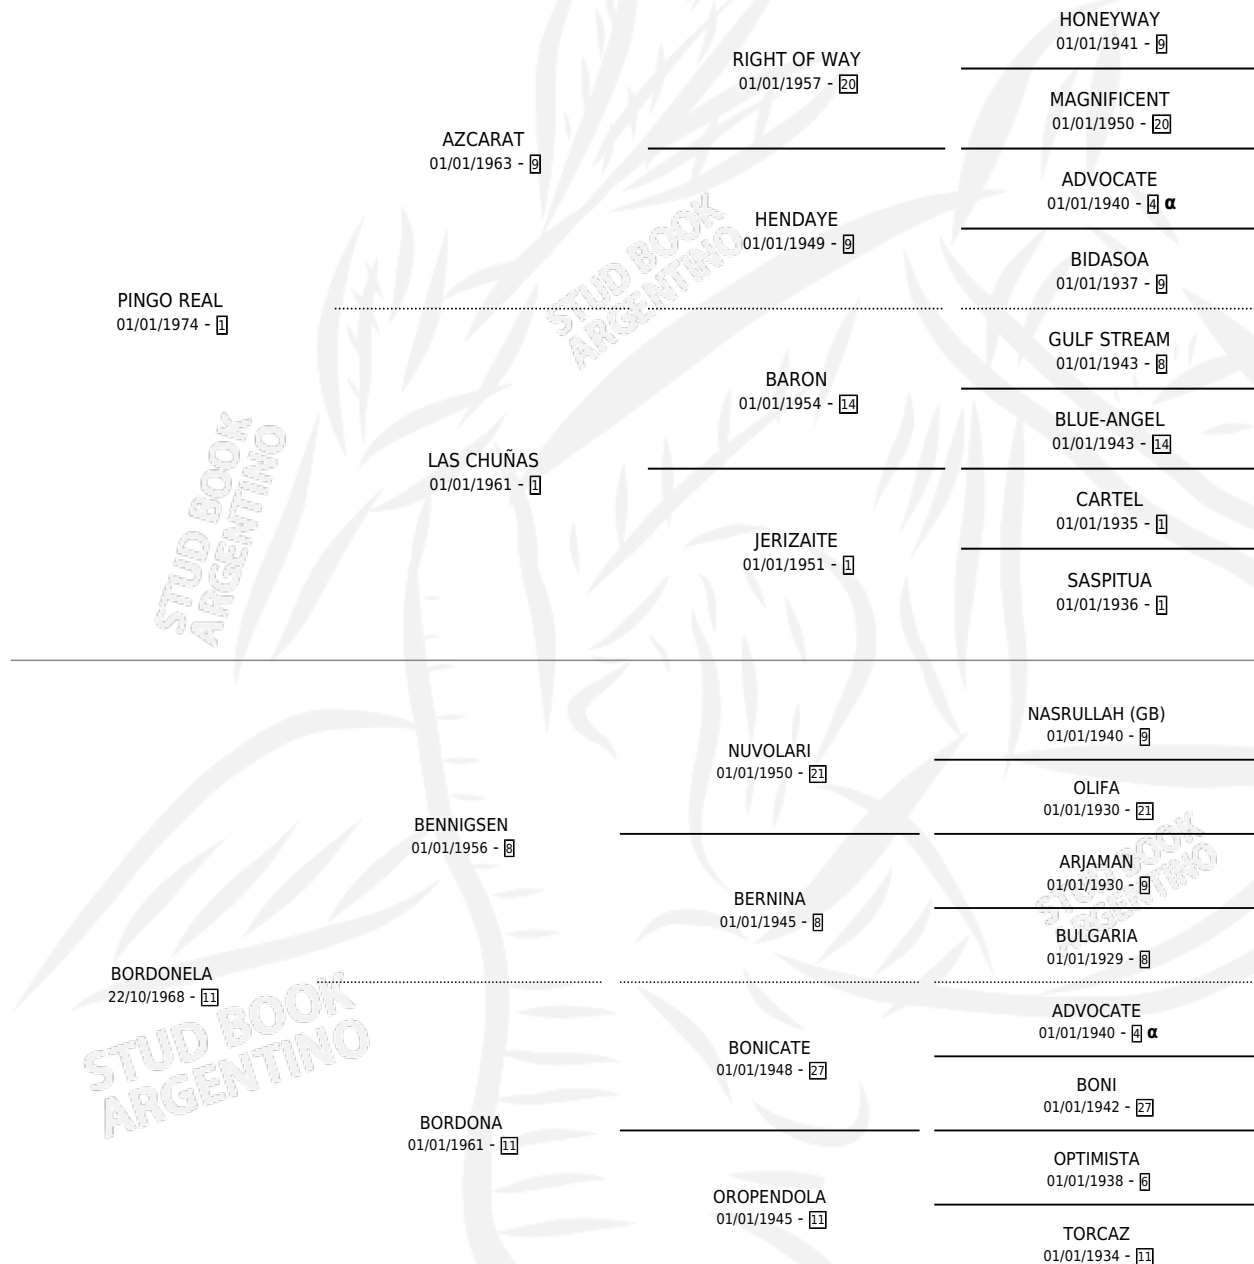

DON RAMON

por PINGO REAL y BORDONELA por BENNIGSEN

Argentina · Macho · Zaino · SP · 13/11/1982
Familia 11 · Volumen 31

ESTADO

TIPIFICACIÓN SANGUÍNEA	X
TIPIFICACIÓN POR ADN	X
PASAPORTE	X
IDENTIFICACIÓN POR MICROCHIP	X
REPRODUCTOR	X

Lugar de nacimiento: Mustang

Criador: Sin dato

PEDIGREE

INBREEDING : α

CAMPAÑA

Solo carreras oficiales de Argentina

POR EDAD

EDAD	CC	1°	2°	3°	4°	5°	NP	CLC	CLG	CLCG1	CLGG1	IMPORTE	GANANCIA / CC
4 AÑOS	1	1	0	0	0	0	0	0	0	0	0	\$0	\$0
5 AÑOS	1	1	0	0	0	0	0	0	0	0	0	\$0	\$0
6 AÑOS	3	0	0	0	0	0	3	0	0	0	0	\$0	\$0
TOTALES	5	2	0	0	0	0	3	0	0	0	0	\$0	\$0
%		40.0%	0.0%	0.0%	0.0%	0.0%	60.0%	0.0%	0.0%	0.0%	0.0%		

Ganador de 2 carreras en Palermo debutando, a los 4 y 5 años.

POR DISTANCIA

HIPODROMO	CC	1°	2°	3°	4°	5°	NP	CLC	CLG	CLCG1	CLGG1	IMPORTE
PALERMO	5	2	0	0	0	0	3	0	0	0	0	\$0
1600 MTS	1	0	0	0	0	0	1	0	0	0	0	\$0
2000 MTS	1	0	0	0	0	0	1	0	0	0	0	\$0
1800 MTS	1	0	0	0	0	0	1	0	0	0	0	\$0
0 MTS	2	2	0	0	0	0	0	0	0	0	0	\$0