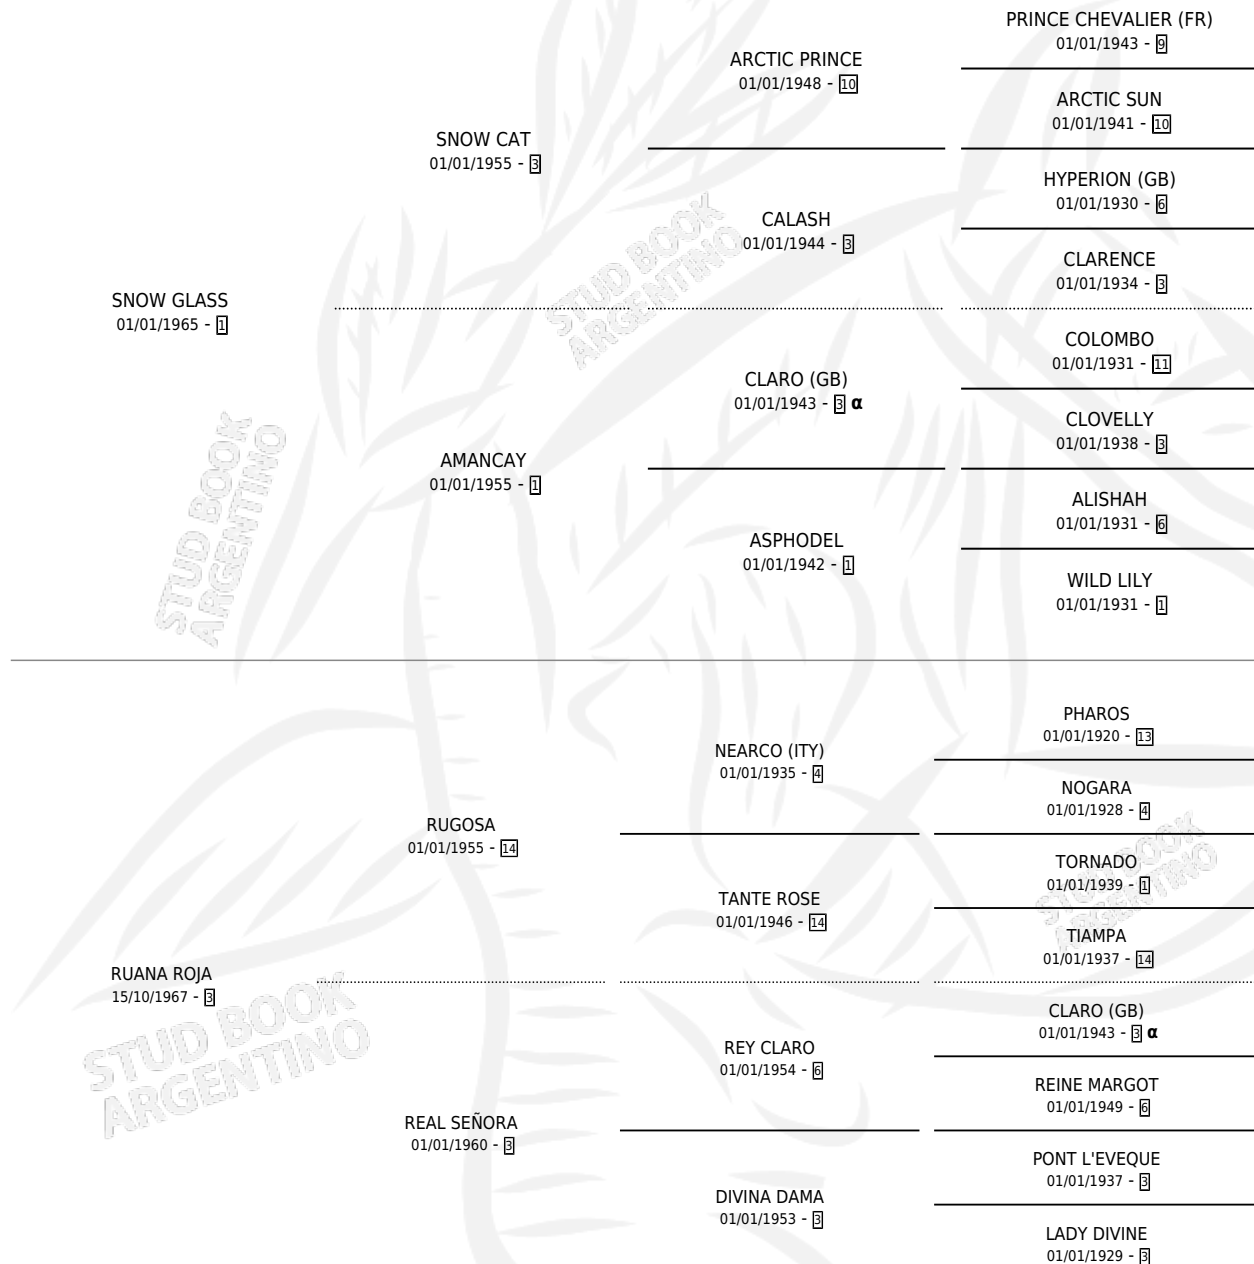

RUANA GLASS

por SNOW GLASS y RUANA ROJA por RUGOSA

Argentina · Hembra · Alazan · SP · 26/10/1982
Familia 3-f · Volumen 31

ESTADO

TIPIFICACIÓN SANGUÍNEA	X
TIPIFICACIÓN POR ADN	X
PASAPORTE	X
IDENTIFICACIÓN POR MICROCHIP	X
REPRODUCTOR	X

Lugar de nacimiento: Campo particular

Criador: Rincon del Monte

PEDIGREE

INBREEDING : α

RUANA GLASS

Datos oficiales del Stud Book Argentino

Documento generado el 12/06/2026

studbook.org.ar