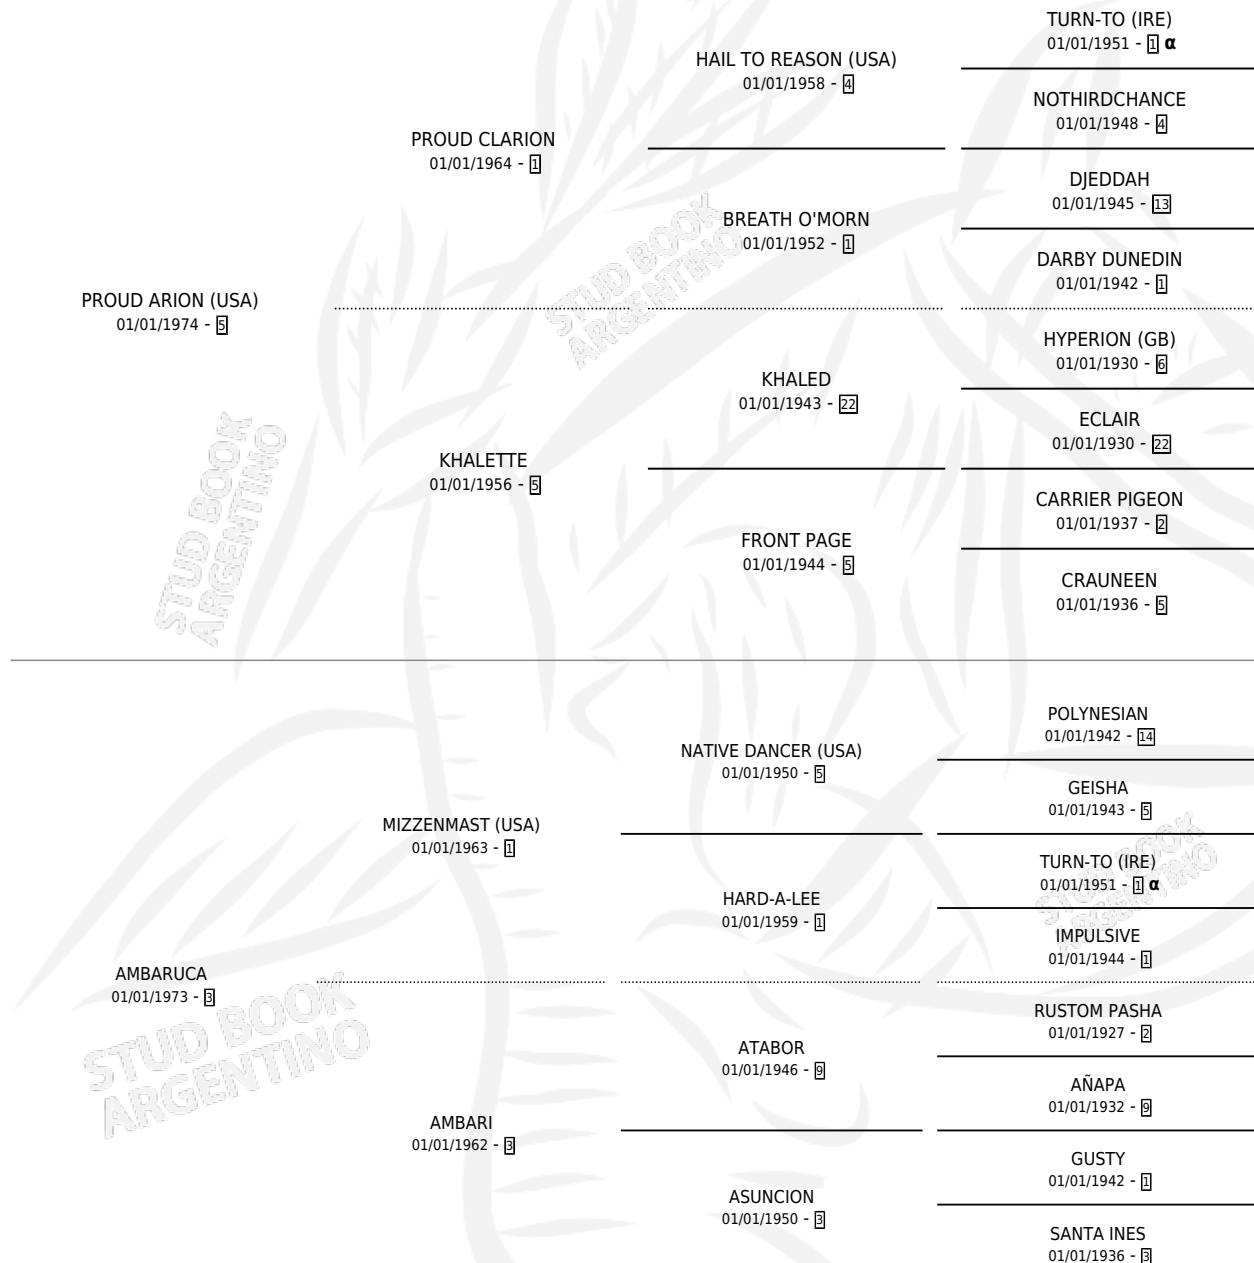

LA PIZPIRETA

por **PROUD ARION (USA)** y **AMBARUCA** por **MIZZENMAST (USA)**

Argentina · Hembra · Alazan · SP · 07/11/1982
Familia 3-f · Volumen 31

ESTADO

TIPIFICACIÓN SANGUÍNEA	✓
TIPIFICACIÓN POR ADN	X
PASAPORTE	X
IDENTIFICACIÓN POR MICROCHIP	X
REPRODUCTOR	✓

Lugar de nacimiento: Campo particular
Criador: Revancha

~

HIJOS

	MACHOS	HEMBRAS
3 NACIERON	0	3
2 CORRIERON	0	2

SIN ACTUACIONES

PEDIGREE

INBREEDING : α