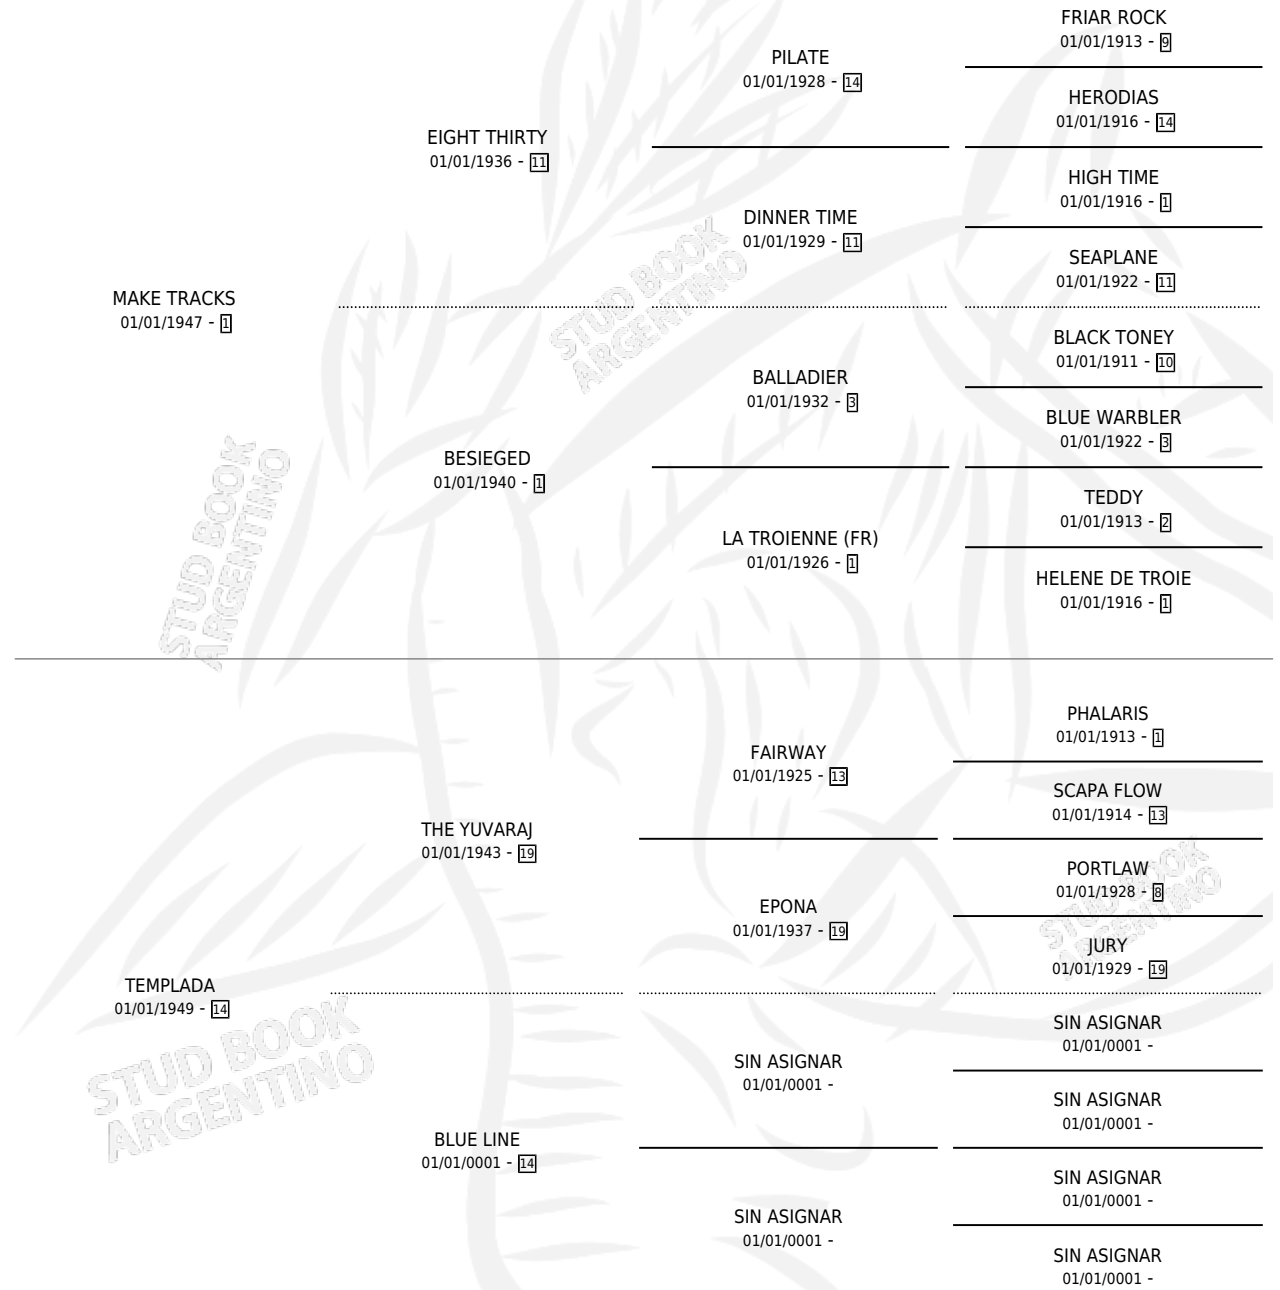

MANOLO

por **MAKE TRACKS** y **TEMPLADA** por **THE YUVARAJ**

Argentina · Macho · Zaino · SP · 01/01/1954
Familia 14 · Volumen 22

ESTADO

TIPIFICACIÓN SANGUÍNEA	X
TIPIFICACIÓN POR ADN	X
PASAPORTE	X
IDENTIFICACIÓN POR MICROCHIP	X
REPRODUCTOR	X

Lugar de nacimiento: Campo particular

Criador: Sin dato

~

HIJOS

	MACHOS	HEMBRAS
3 NACIERON	0	3
SIN ACTUACIONES		

PEDIGREE

MANOLO

Datos oficiales del Stud Book Argentino