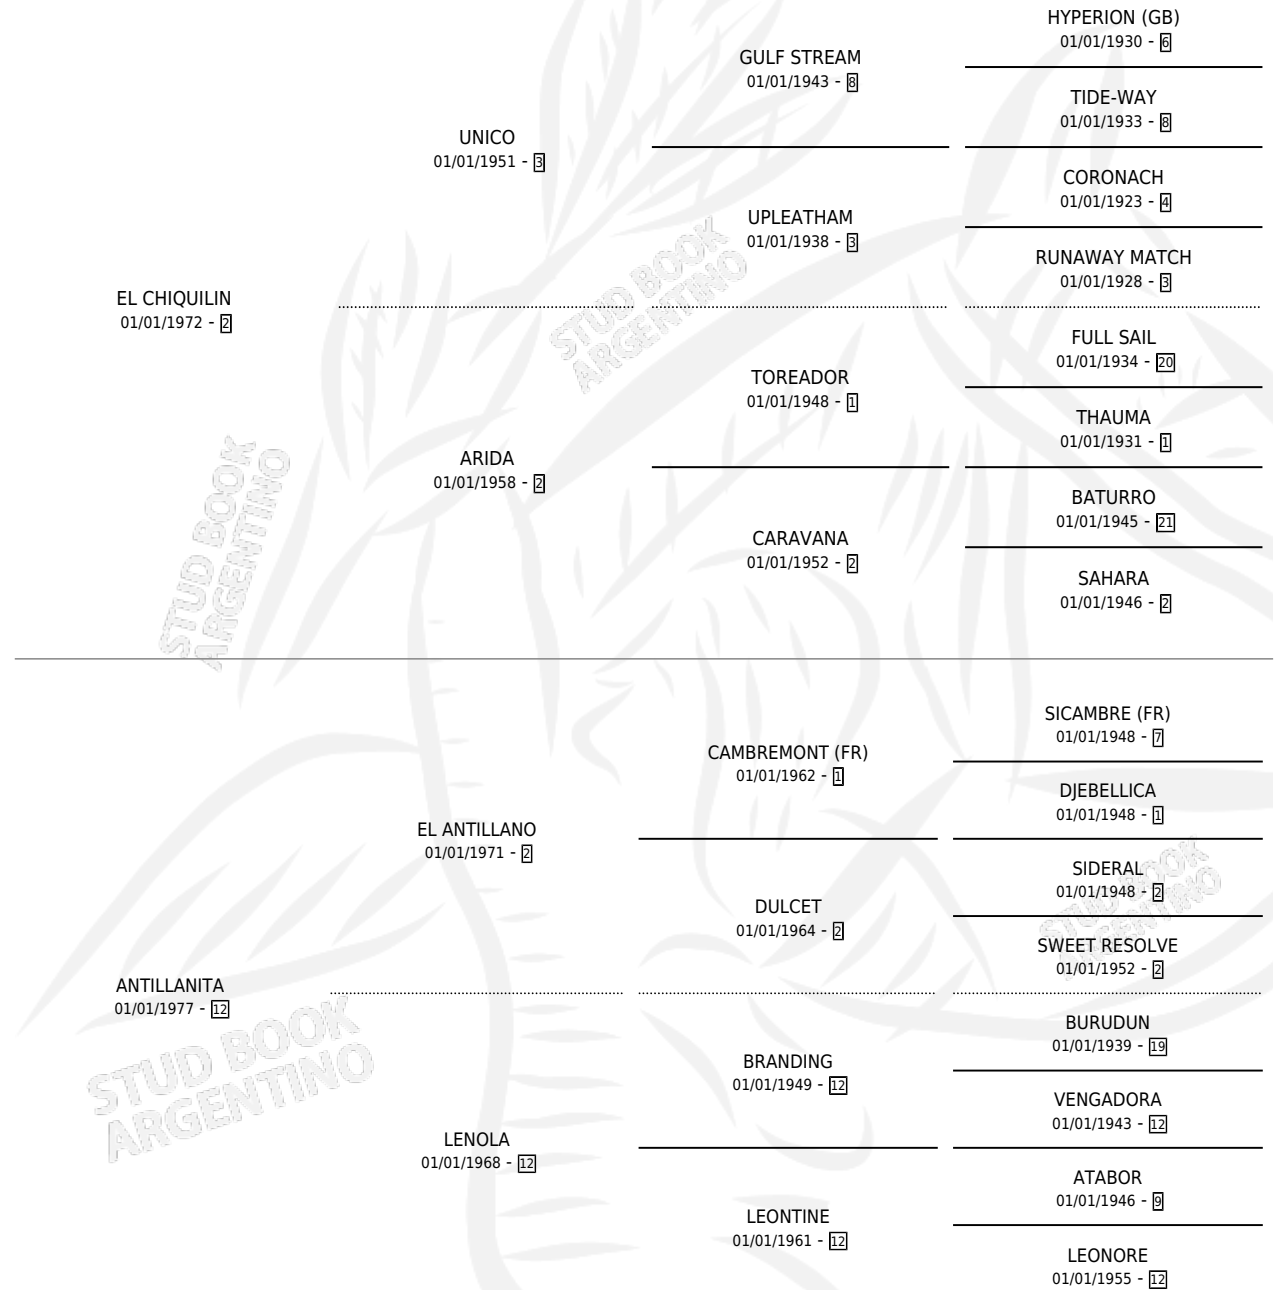

CHIQUITITO

por EL CHIQUILIN y ANTILLANITA por EL ANTILLANO

Argentina · Macho · No Consigna · SP · 01/01/1982
Familia 12-d · Volumen 31

ESTADO

TIPIFICACIÓN SANGUÍNEA	X
TIPIFICACIÓN POR ADN	X
PASAPORTE	X
IDENTIFICACIÓN POR MICROCHIP	X
REPRODUCTOR	X

Lugar de nacimiento: Campo particular

Criador: Sin dato

PEDIGREE

CAMPAÑA

Solo carreras oficiales de Argentina

POR EDAD

EDAD	CC	1°	2°	3°	4°	5°	NP	CLC	CLG	CLCG1	CLGG1	IMPORTE	GANANCIA / CC
6 AÑOS	2	2	0	0	0	0	0	0	0	0	0	\$5,500	\$2,750
7 AÑOS	2	0	0	0	0	0	2	0	0	0	0	\$0	\$0
TOTALES	4	2	0	0	0	0	2	0	0	0	0	\$5,500	\$1,375
%		50.0%	0.0%	0.0%	0.0%	0.0%	50.0%	0.0%	0.0%	0.0%	0.0%		