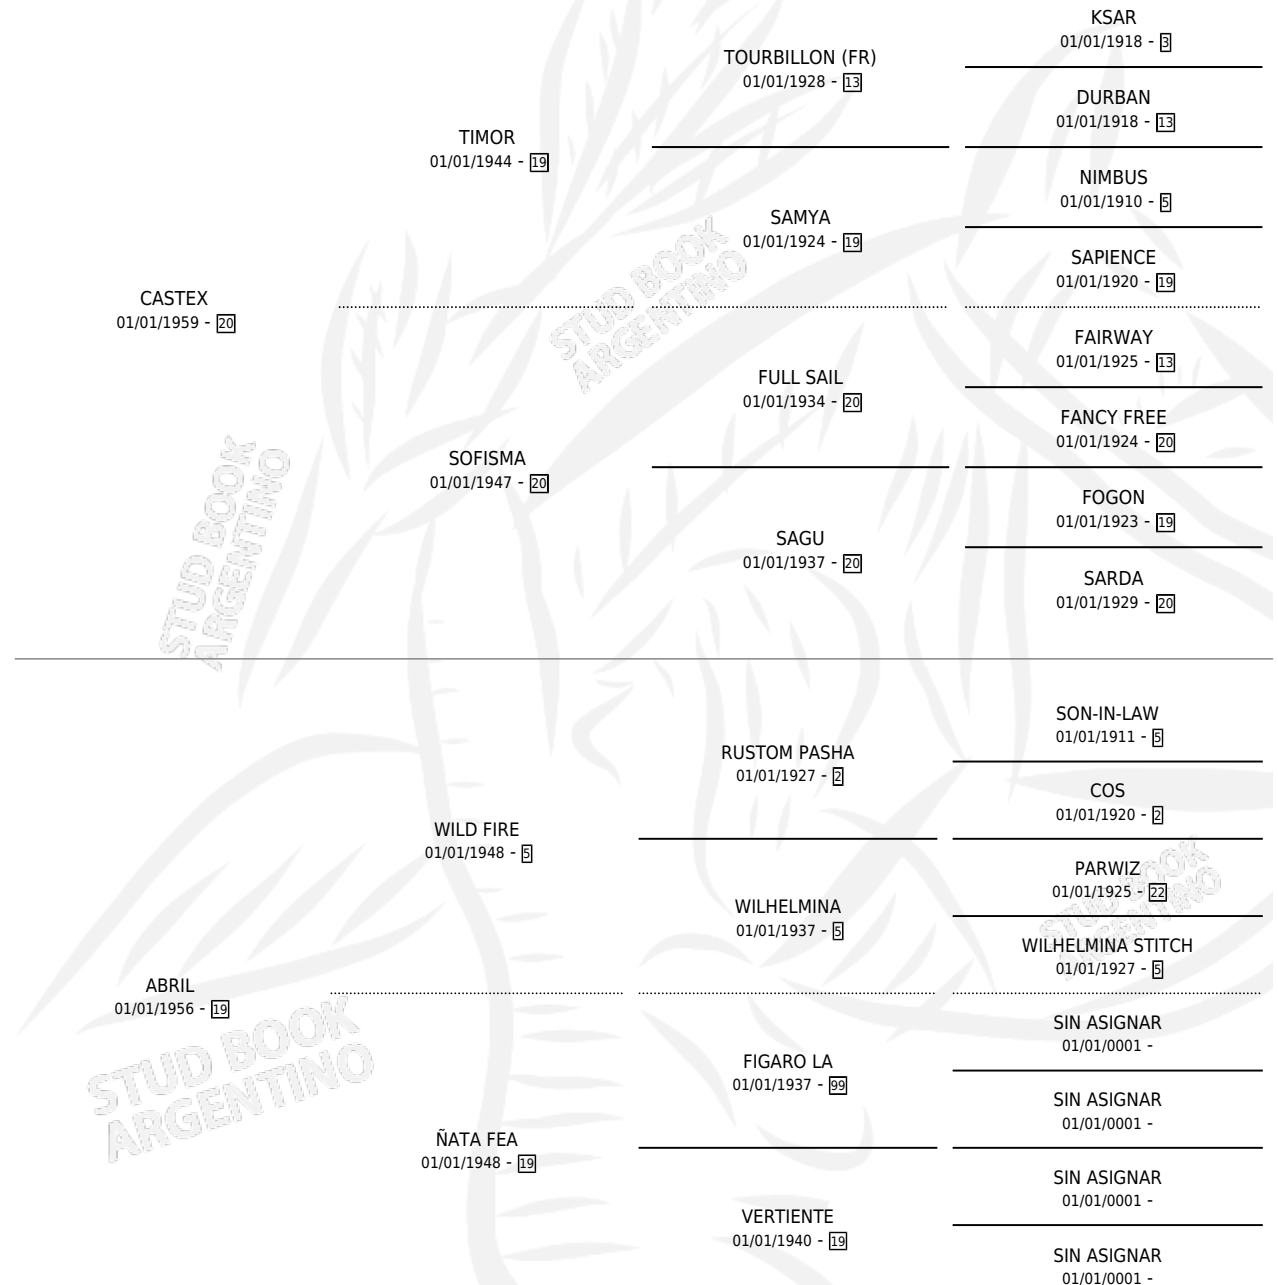

Lugar de nacimiento: Campo particular

Criador: Sin dato

~

HIJOS

	MACHOS	HEMBRAS
7 NACIERON	1	6
2 CORRIERON	0	2
2 GANARON	0	2
0 GANADORES CL	0 GANADORES GR	0 GANADORES G1

PEDIGREE

S

cimientos 7 / Efectividad 58.33%