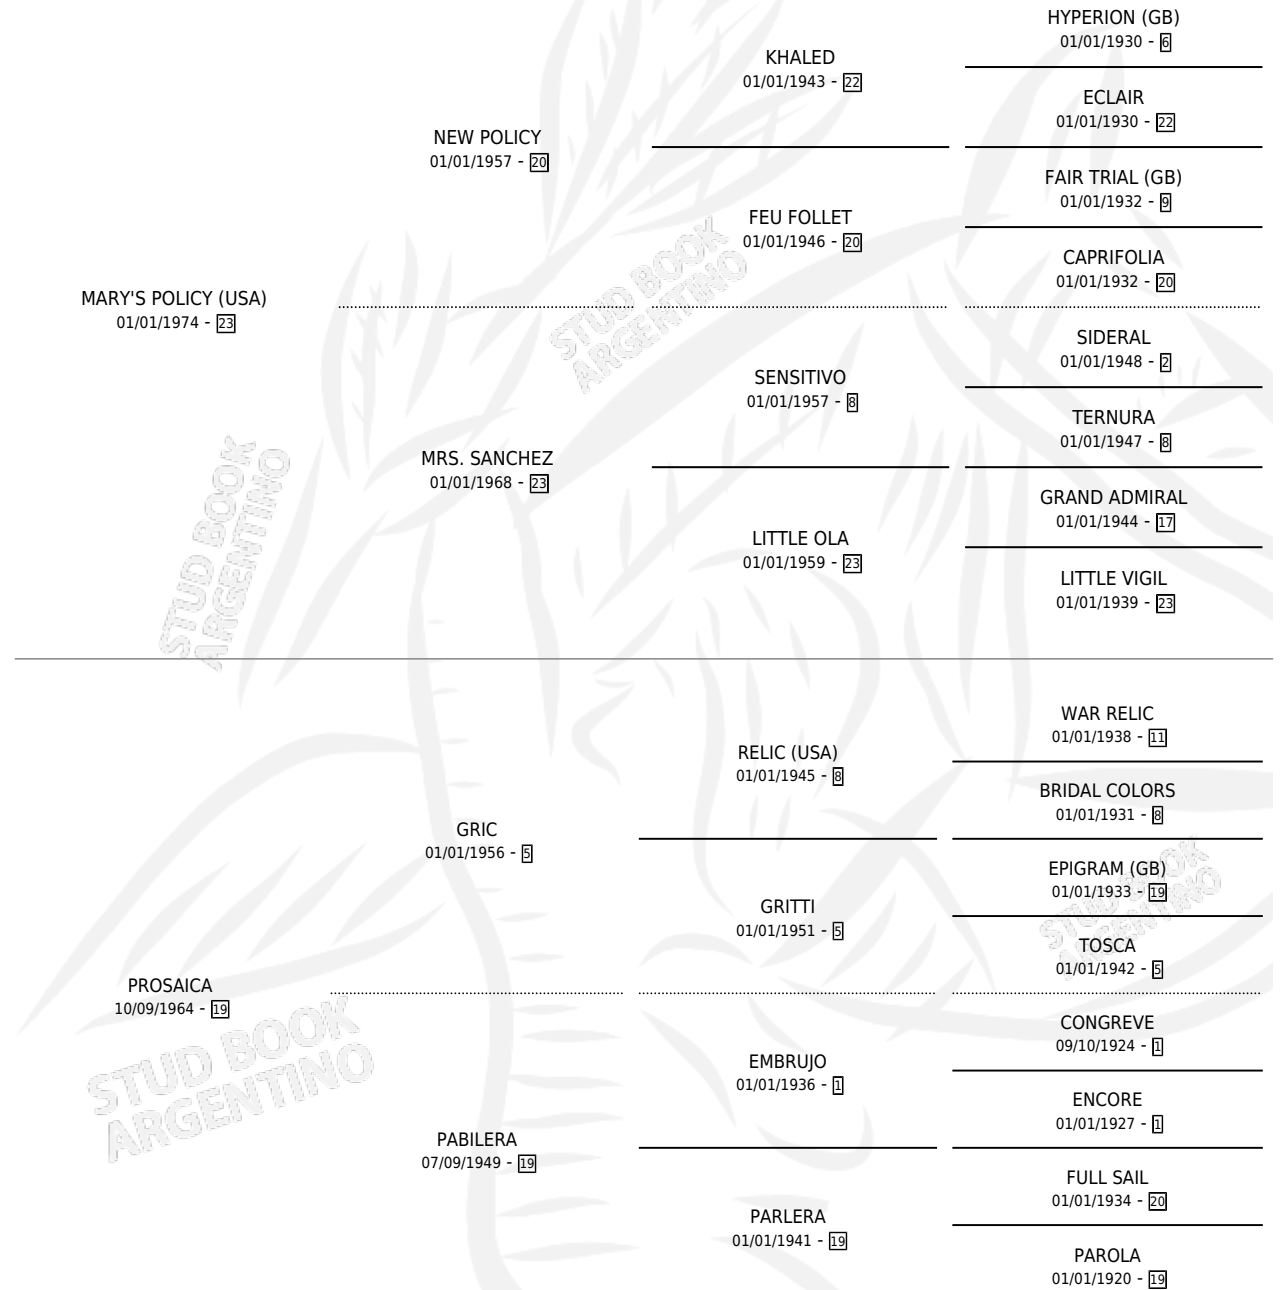

POLIPROS

por MARY'S POLICY (USA) y PROSAICA por GRIC

Argentina · Macho · No Consigna · SP · 01/01/1982
Familia 19-c · Volumen 31

ESTADO

TIPIFICACIÓN SANGUÍNEA	X
TIPIFICACIÓN POR ADN	X
PASAPORTE	X
IDENTIFICACIÓN POR MICROCHIP	X
REPRODUCTOR	X

Lugar de nacimiento: Campo particular

Criador: Sin dato

PEDIGREE

CAMPAÑA

Solo carreras oficiales de Argentina

POR EDAD

EDAD	CC	1°	2°	3°	4°	5°	NP	CLC	CLG	CLCG1	CLGG1	IMPORTE	GANANCIA / CC
5 AÑOS	3	3	0	0	0	0	0	0	0	0	0	\$0	\$0
TOTALES	3	3	0	0	0	0	0	0	0	0	0	\$0	\$0
%		100%	0.0%	0.0%	0.0%	0.0%	0.0%	0.0%	0.0%	0.0%	0.0%		