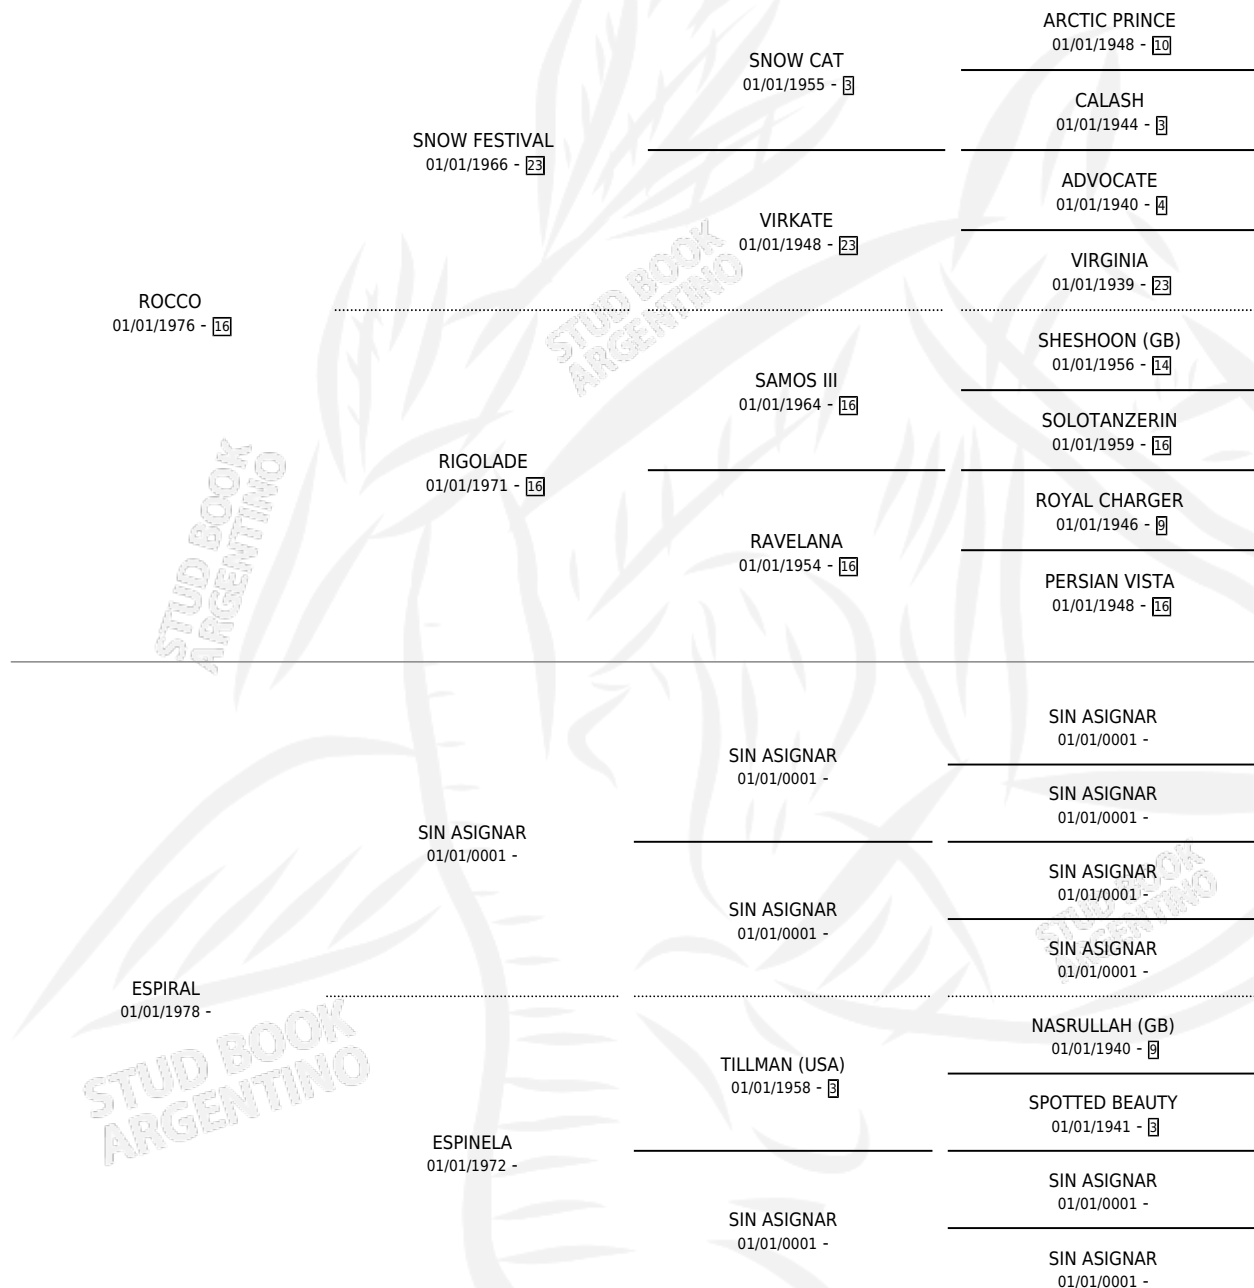

POMMERIGIA

por ROCCO y ESPIRAL por SIN ASIGNAR

Argentina · Hembra · Alazan · SP · 10/10/1982
Familia · Volumen 31

ESTADO

TIPIFICACIÓN SANGUÍNEA	X
TIPIFICACIÓN POR ADN	X
PASAPORTE	X
IDENTIFICACIÓN POR MICROCHIP	X
REPRODUCTOR	✓

Lugar de nacimiento: Campo particular

Criador: Sin dato

~

HIJOS

	MACHOS	HEMBRAS
2 NACIERON	1	1
1 CORRIERON	1	0

SIN ACTUACIONES

PEDIGREE

S

mientos 2 / Efectividad 33.33%

PADRILLO	PRODUCTO	CRIADOR	1ER SERVICIO	ÚLTIMO SERVICIO
DE SICAMBRE	∅		24/10/1994	24/10/1994
POMMERIGIA				
INDIAN MISTER	INDIA VIGIA (H Z, 09/10/1994)	SIN DATO	06/11/1993	06/11/1993
INDIAN MISTER	∅		28/12/1992	30/12/1992
MAT INCA	MAT POM (M Z, 03/12/1992)	SIN DATO	25/12/1991	25/12/1991
SAUDAL FARIAS	∅		25/10/1989	25/10/1989
SAUDAL FARIAS	∅		22/12/1988	22/12/1988