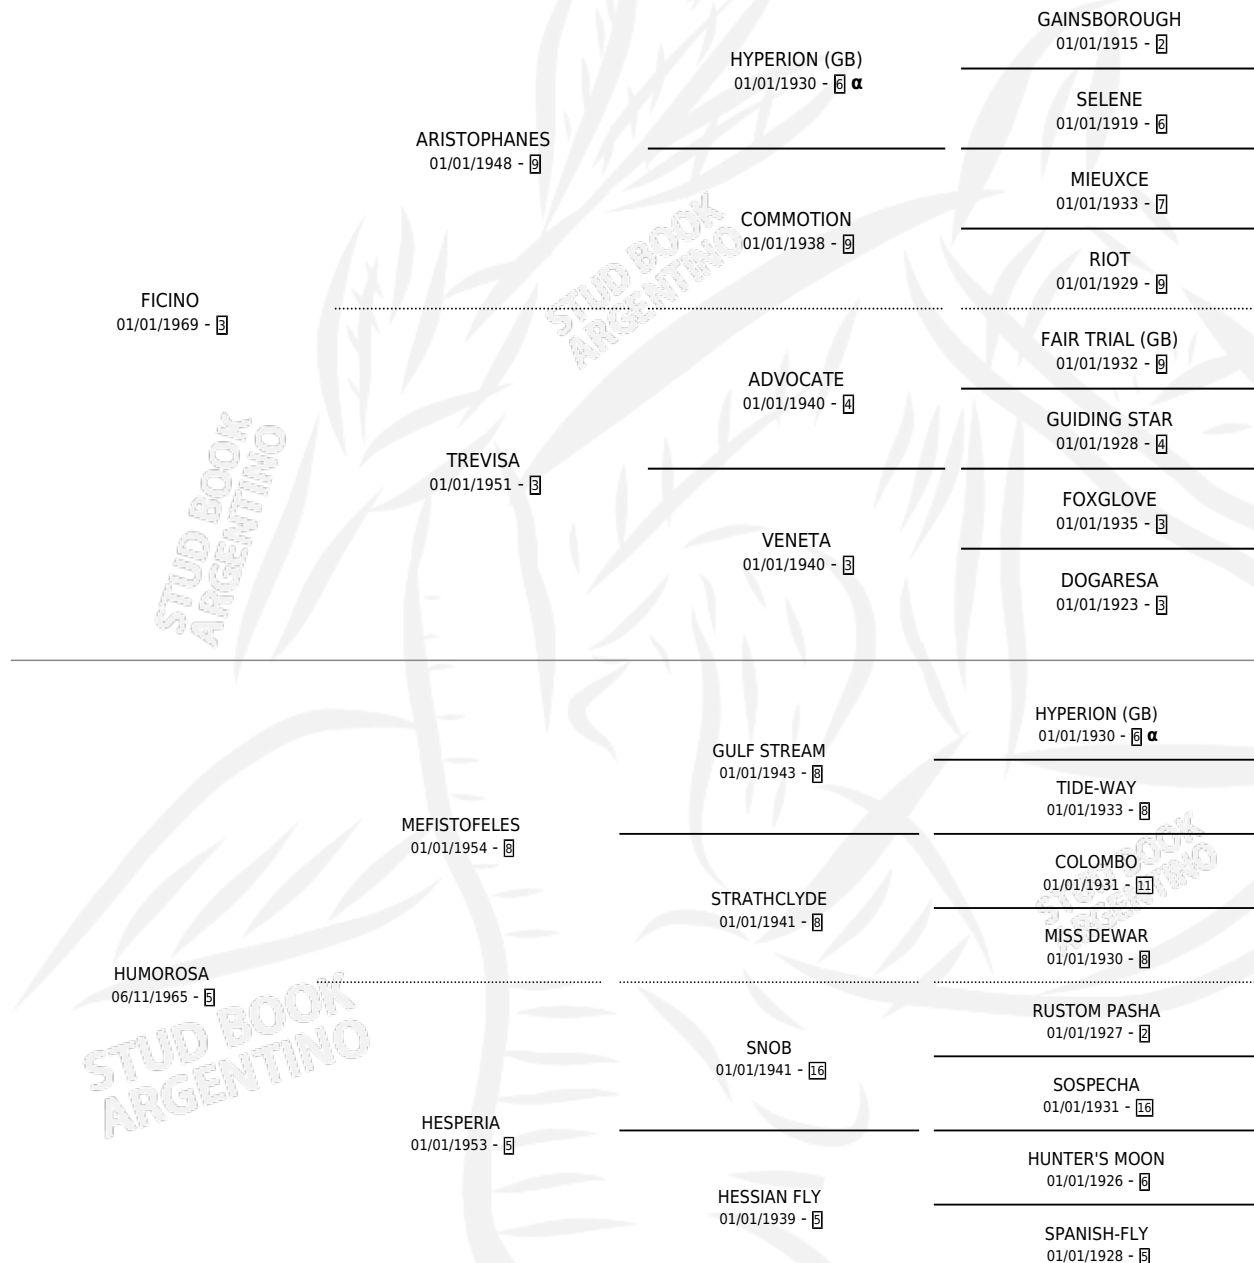

FEA NAVIDEÑA

por FICINO y HUMOROSA por MEFISTOFELES

Argentina · Hembra · Zaino · SP · 02/11/1982
Familia 5-d · Volumen 31

ESTADO

TIPIFICACIÓN SANGUÍNEA	✓
TIPIFICACIÓN POR ADN	X
PASAPORTE	X
IDENTIFICACIÓN POR MICROCHIP	X
REPRODUCTOR	✓

Lugar de nacimiento: La Navidad

Criador: Sin dato

~

HIJOS

	MACHOS	HEMBRAS
2 NACIERON	1	1
1 CORRIERON	0	1

SIN ACTUACIONES

PEDIGREE

INBREEDING : α

S

cimientos 2 / Efectividad 20.00%

PADRILLO	PRODUCTO	CRADOR	1ER SERVICIO	ÚLTIMO SERVICIO
SOUTHERN WIND	Ø		16/10/1999	18/10/1999
MY TOSS	MY PANTHER (M ZN, 04/10/1998)	SIN DATO	02/10/1997	04/10/1997
MY TOSS	Ø		22/11/1996	29/11/1996
BERRO	Ø		27/08/1995	29/08/1995
BERRO	Ø		29/10/1994	31/10/1994
BERRO	Ø		12/12/1993	14/12/1993
BERRO	Ø		15/11/1992	17/11/1992
BERRO	FARONICO COSTA (M ZN, 12/10/1992)	SIN DATO	27/10/1991	29/10/1991
REACTIVO	Ø		03/11/1989	08/11/1989
REACTIVO	Ø		13/09/1988	21/09/1988