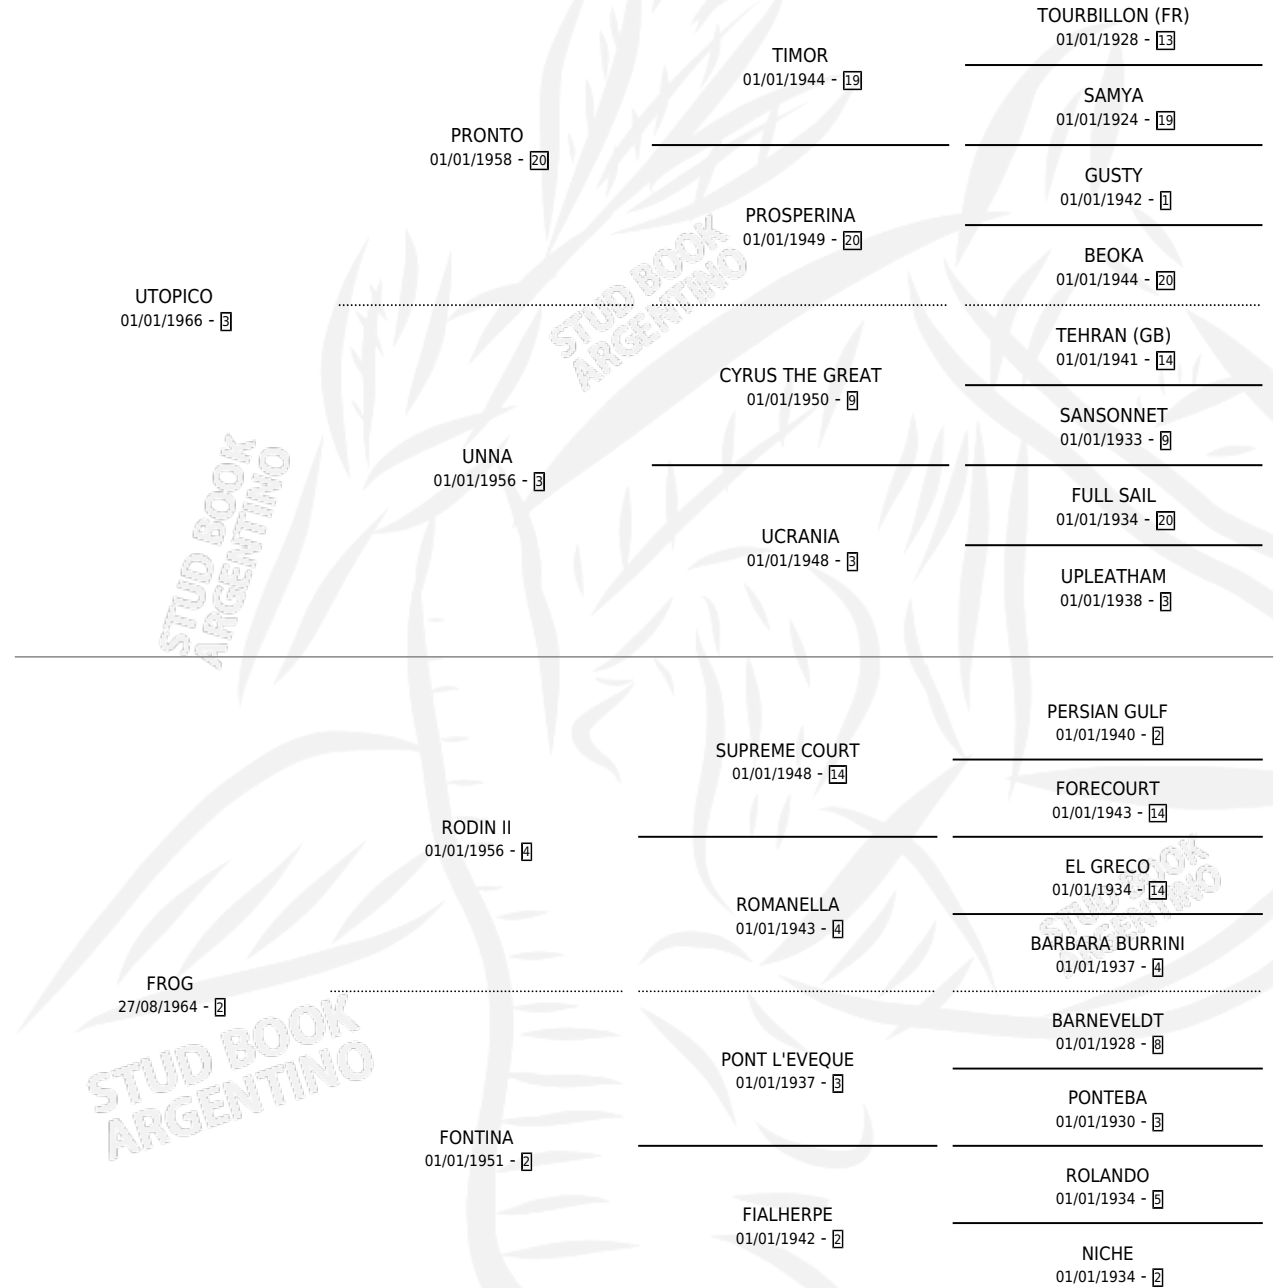

FRONTON

por UTOPICO y FROG por RODIN II

Argentina · Macho · Alazan · SP · 20/10/1982
Familia 2-h · Volumen 31

ESTADO

TIPIFICACIÓN SANGUÍNEA	X
TIPIFICACIÓN POR ADN	X
PASAPORTE	X
IDENTIFICACIÓN POR MICROCHIP	X
REPRODUCTOR	X

Lugar de nacimiento: El Turf

Criador: Sin dato

PEDIGREE

CAMPAÑA

Solo carreras oficiales de Argentina

POR EDAD

EDAD	CC	1°	2°	3°	4°	5°	NP	CLC	CLG	CLCG1	CLGG1	IMPORTE	GANANCIA / CC
5 AÑOS	1	1	0	0	0	0	0	0	0	0	0	\$0	\$0
6 AÑOS	6	0	1	0	0	1	4	0	0	0	0	\$0	\$0
TOTALES	7	1	1	0	0	1	4	0	0	0	0	\$0	\$0
%		14.3%	14.3%	0.0%	0.0%	14.3%	57.1%	0.0%	0.0%	0.0%	0.0%		