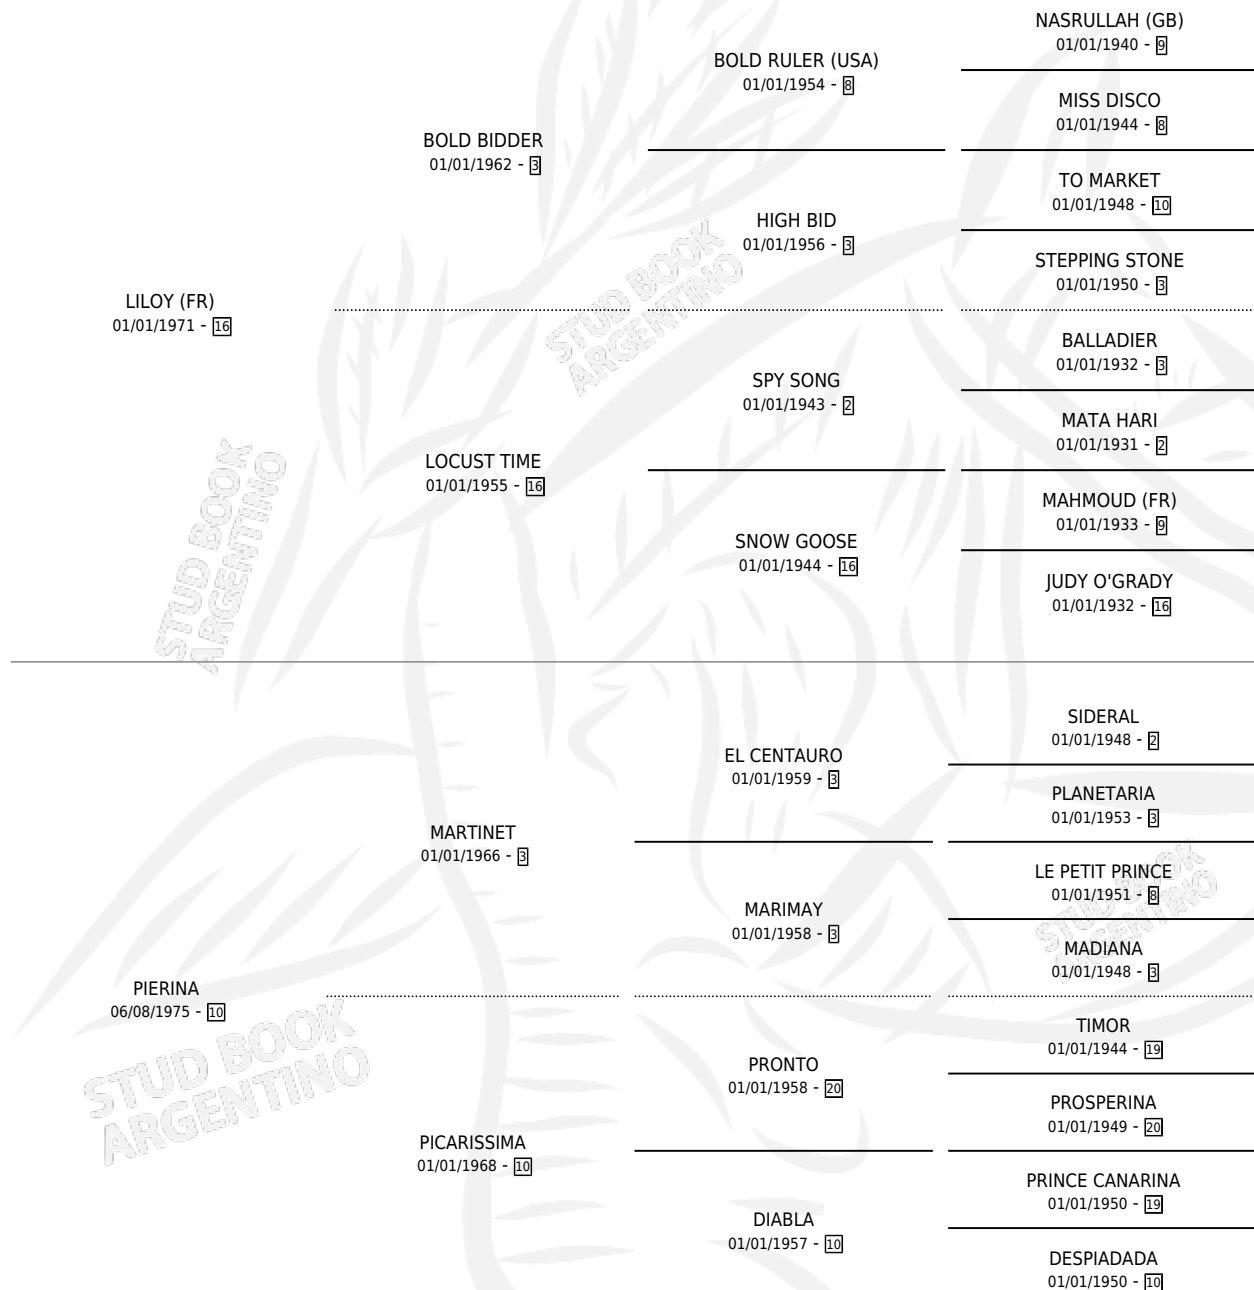

POTOMAC

por LILOY (FR) y PIERINA por MARTINET

Argentina · Macho · Zaino · SP · 18/10/1982
Familia 10-a · Volumen 31

ESTADO

TIPIFICACIÓN SANGUÍNEA	✓
TIPIFICACIÓN POR ADN	X
PASAPORTE	X
IDENTIFICACIÓN POR MICROCHIP	X
REPRODUCTOR	✓

Lugar de nacimiento: Campo particular

Criador: Sin dato

~

HIJOS

	MACHOS	HEMBRAS
250 NACIERON	125	125
112 CORRIERON	61	51
51 GANARON	30	21
0 GANADORES CL	0 GANADORES GR	0 GANADORES G1

PEDIGREE

EXPORTACIÓN / IMPORTACIÓN