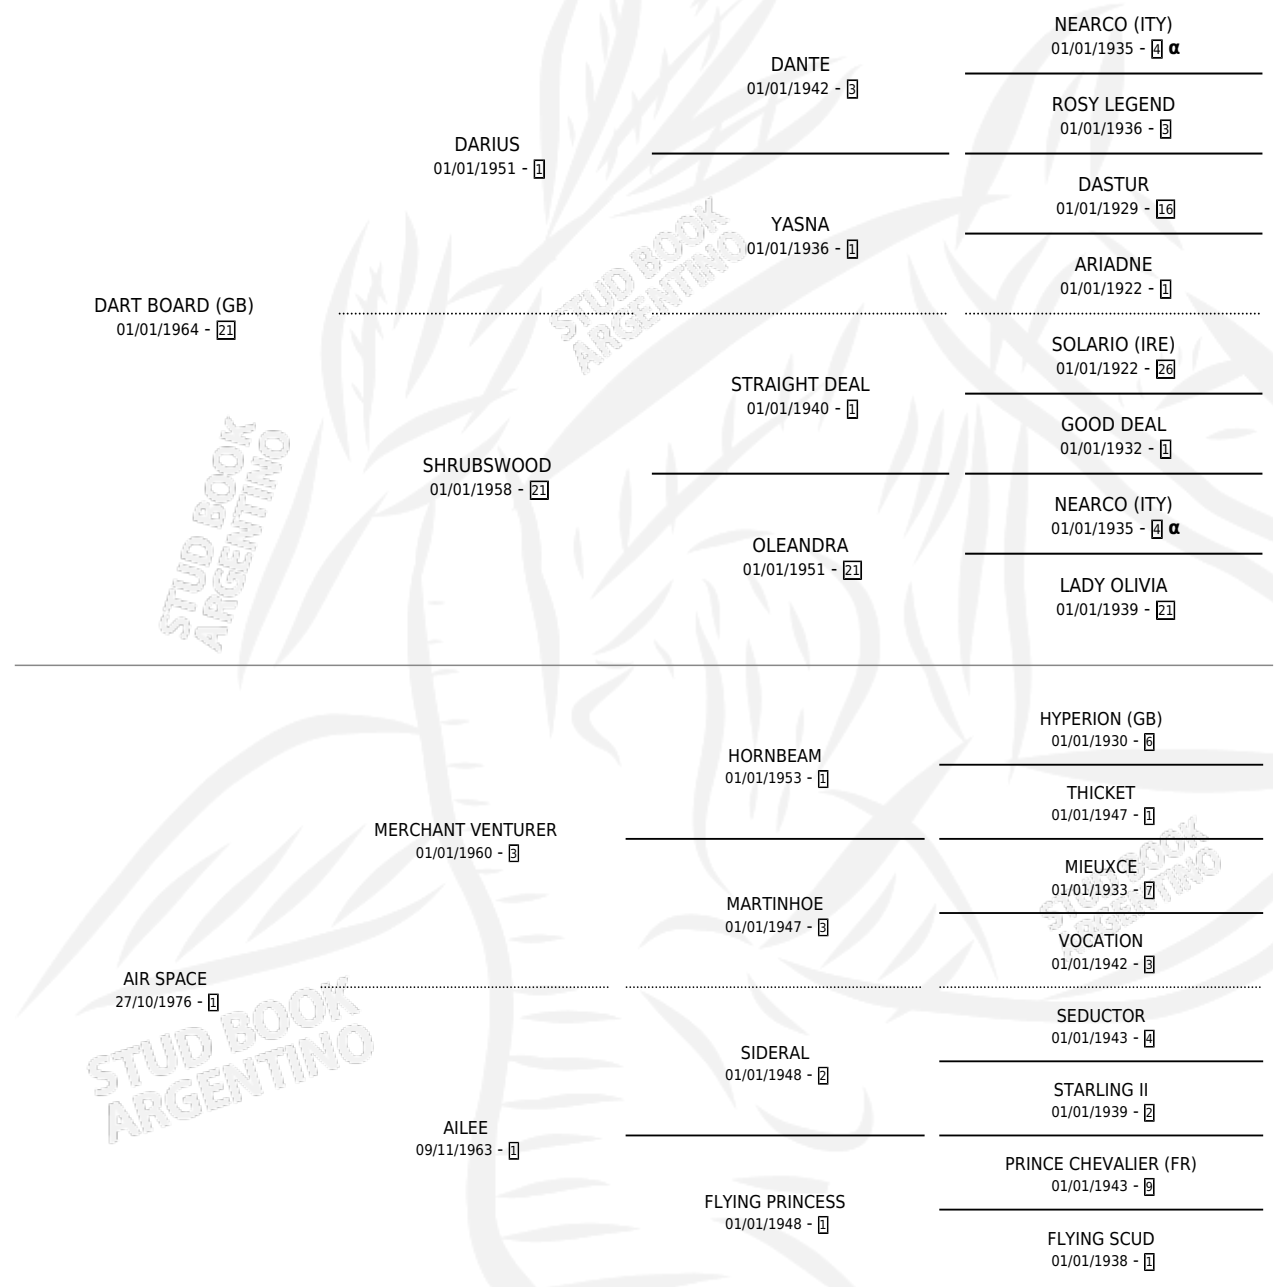

Lugar de nacimiento: Malal Hue En Chapadmalal
Criador: Sin dato

~

HIJOS

	MACHOS	HEMBRAS
2 NACIERON	0	2
2 CORRIERON	0	2

SIN ACTUACIONES

INBREEDING : α

CAMPAÑA

Solo carreras oficiales de Argentina