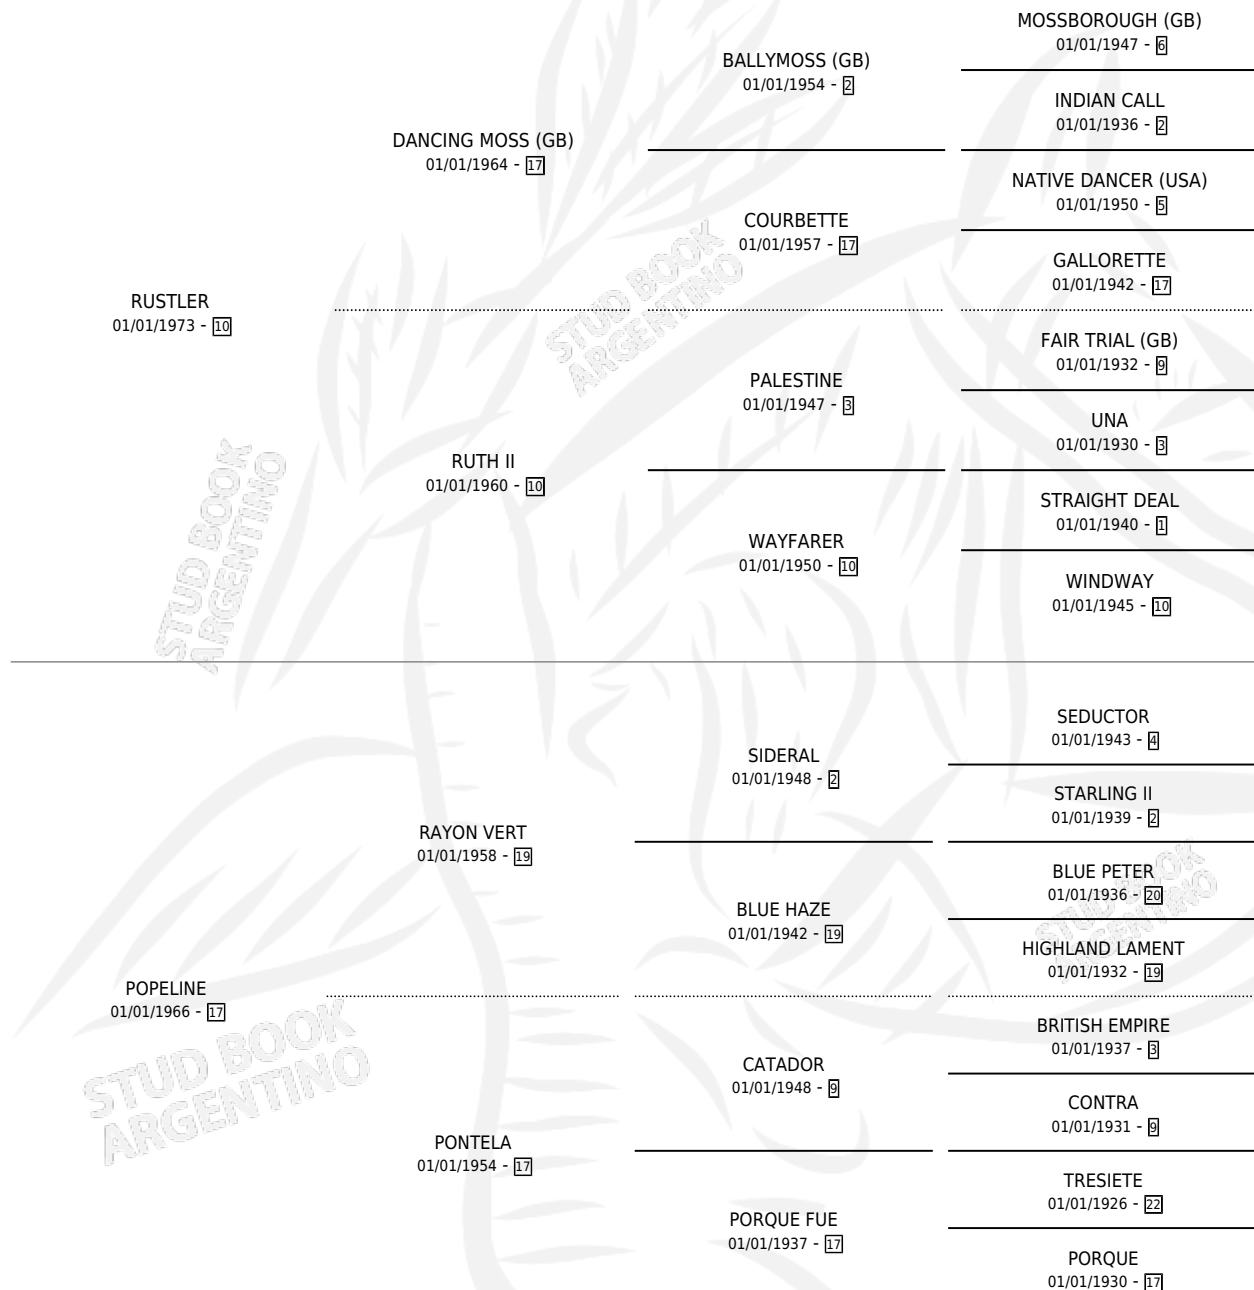

PINGO RUS

por RUSTLER y POPELINE por RAYON VERT

Argentina · Macho · Zaino · SP · 15/10/1982
Familia 17-c · Volumen 31

ESTADO

TIPIFICACIÓN SANGUÍNEA	X
TIPIFICACIÓN POR ADN	X
PASAPORTE	X
IDENTIFICACIÓN POR MICROCHIP	X
REPRODUCTOR	X

Lugar de nacimiento: Campo particular

Criador: Sin dato

PEDIGREE

CAMPAÑA

Solo carreras oficiales de Argentina

POR EDAD

EDAD	CC	1°	2°	3°	4°	5°	NP	CLC	CLG	CLCG1	CLGG1	IMPORTE	GANANCIA / CC
6 AÑOS	2	0	0	0	0	0	2	0	0	0	0	\$0	\$0
TOTALES	2	0	0	0	0	0	2	0	0	0	0	\$0	\$0
%		0.0%	0.0%	0.0%	0.0%	0.0%	100%	0.0%	0.0%	0.0%	0.0%		