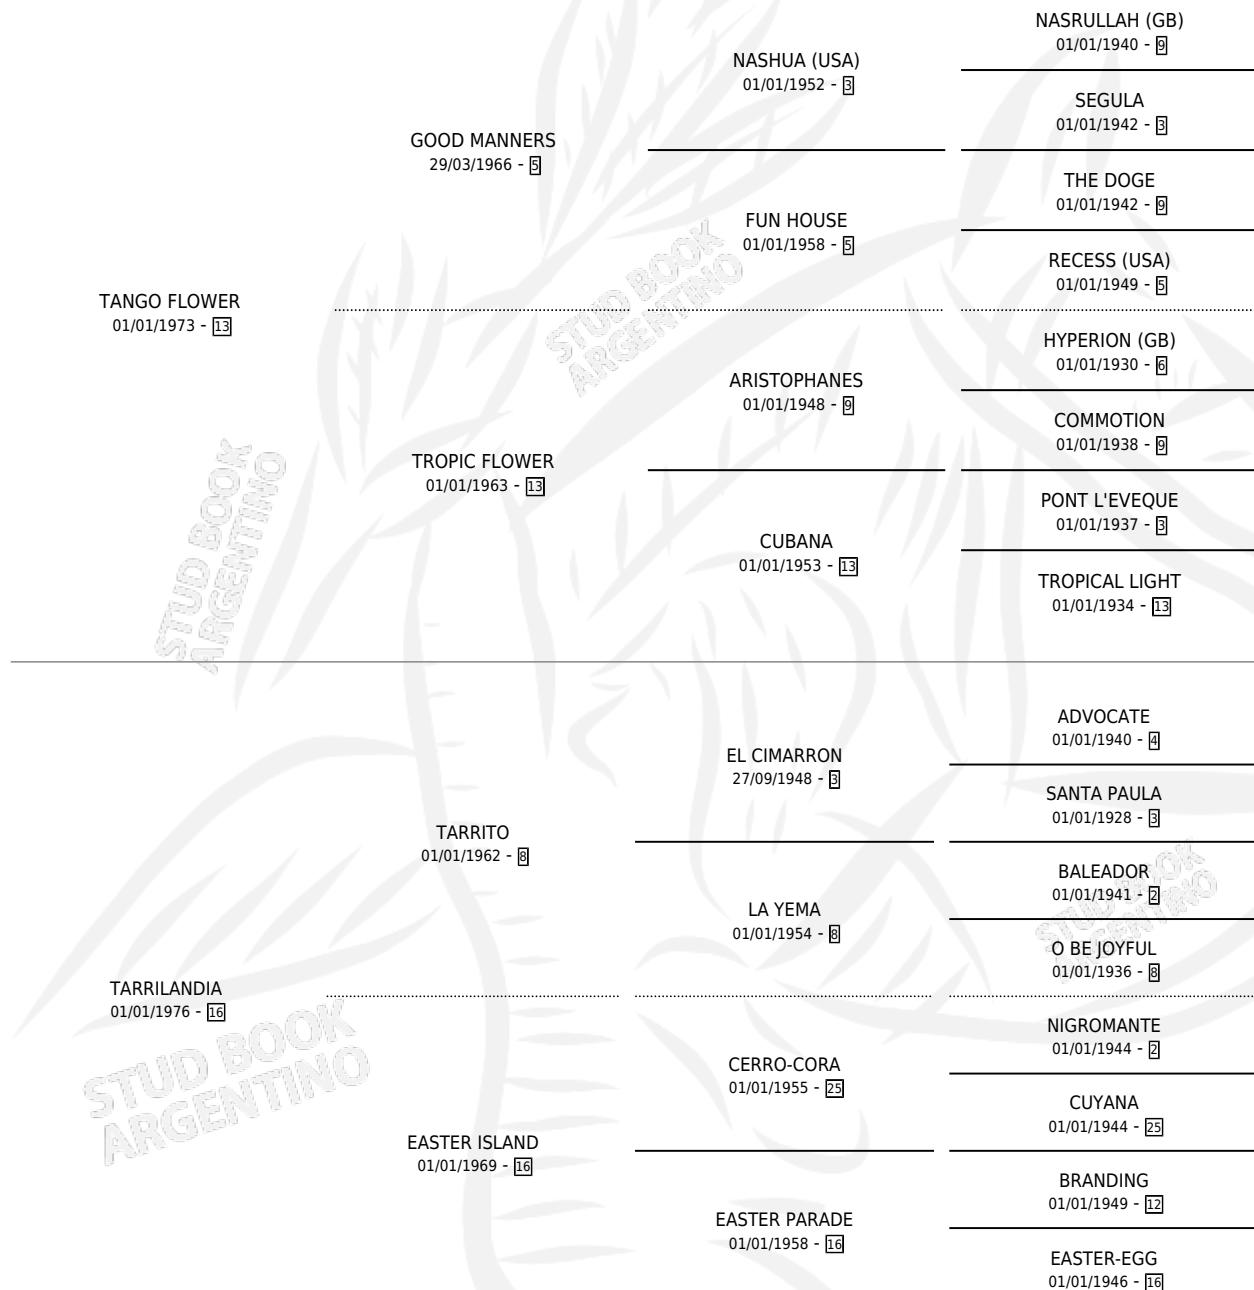

TAN TARRITO

por TANGO FLOWER y TARRILANDIA por TARRITO

Argentina · Macho · No Consigna · SP · 01/01/1982
Familia 16-e · Volumen 31

ESTADO

TIPIFICACIÓN SANGUÍNEA	X
TIPIFICACIÓN POR ADN	X
PASAPORTE	X
IDENTIFICACIÓN POR MICROCHIP	X
REPRODUCTOR	X

Lugar de nacimiento: Campo particular

Criador: Sin dato

PEDIGREE

CAMPAÑA

Solo carreras oficiales de Argentina

POR EDAD

EDAD	CC	1°	2°	3°	4°	5°	NP	CLC	CLG	CLCG1	CLGG1	IMPORTE	GANANCIA / CC
7 AÑOS	4	2	0	1	0	1	0	0	0	0	0	\$0	\$0
8 AÑOS	5	0	0	0	0	0	5	0	0	0	0	\$0	\$0
TOTALES	9	2	0	1	0	1	5	0	0	0	0	\$0	\$0
%		22.2%	0.0%	11.1%	0.0%	11.1%	55.6%	0.0%	0.0%	0.0%	0.0%		