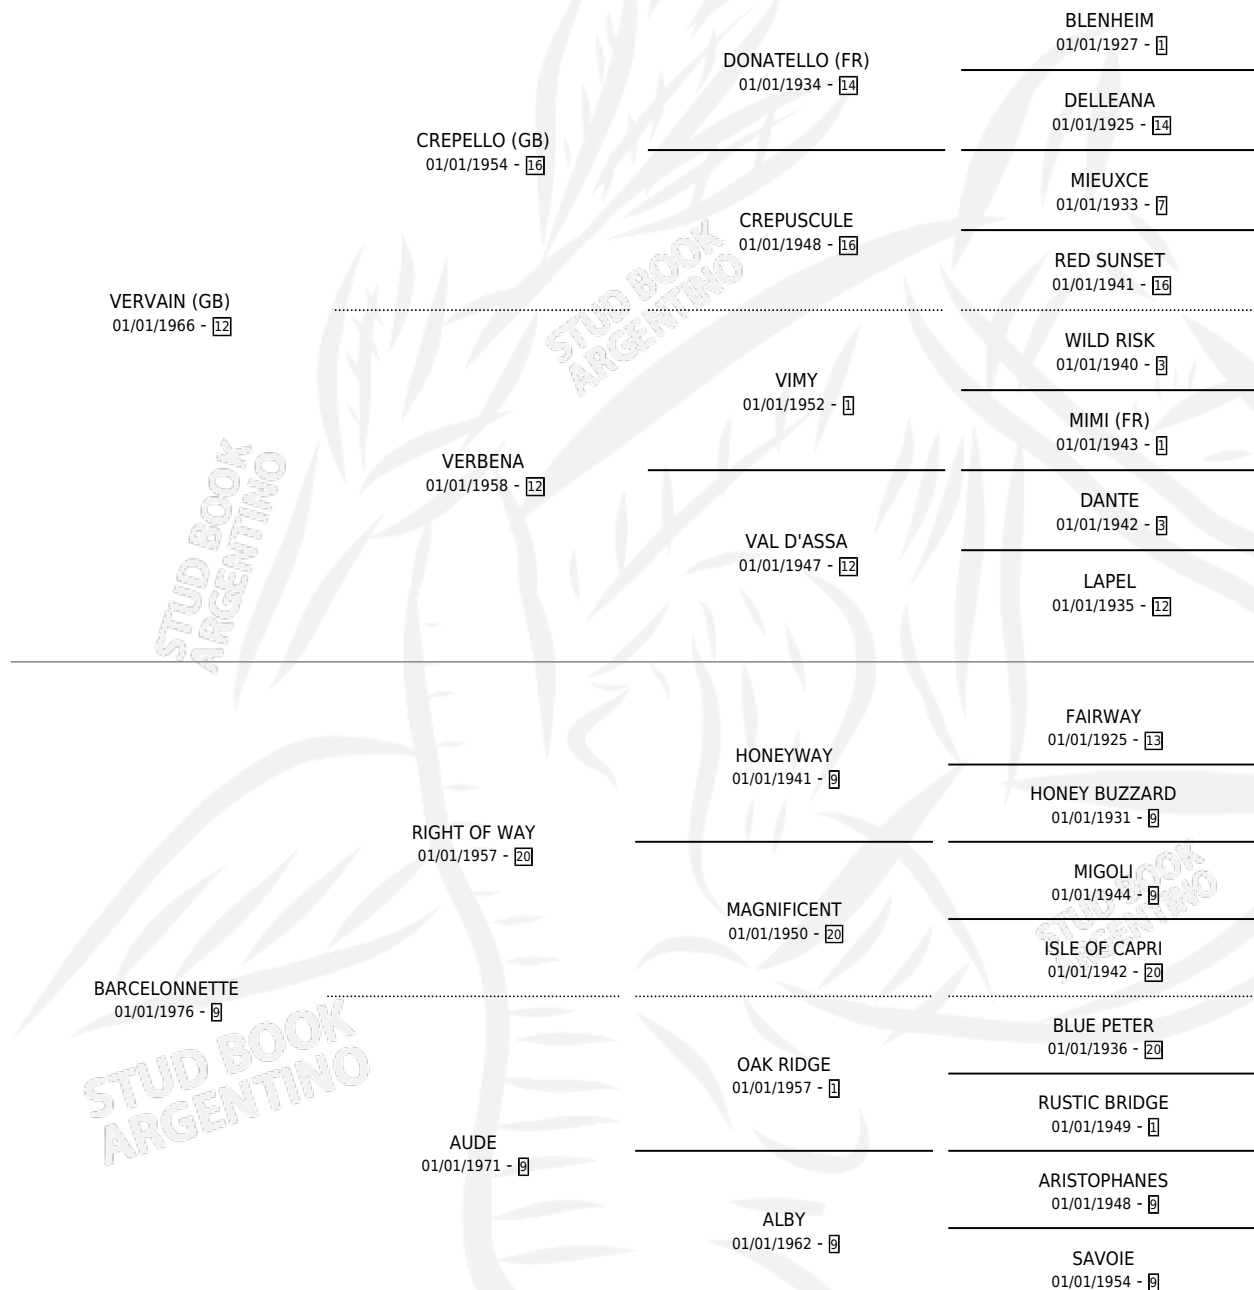

BARVILLA

por **VERVAIN (GB)** y **BARCELONNETTE** por **RIGHT OF WAY**

Argentina · Hembra · Alazan Tostado · SP · 10/10/1982
Familia 9-b · Volumen 31

ESTADO

TIPIFICACIÓN SANGUÍNEA	✓
TIPIFICACIÓN POR ADN	X
PASAPORTE	X
IDENTIFICACIÓN POR MICROCHIP	X
REPRODUCTOR	✓

Lugar de nacimiento: Campo particular

Criador: Sin dato

~

HIJOS

	MACHOS	HEMBRAS
4 NACIERON	2	2
3 CORRIERON	1	2
3 GANARON	1	2

0	0	0
GANADORES CL	GANADORES GR	GANADORES G1

PEDIGREE

CAMPAÑA

Solo carreras oficiales de Argentina

POR EDAD

EDAD	CC	1°	2°	3°	4°	5°	NP	CLC	CLG	CLCG1	CLGG1	IMPORTE	GANANCIA / CC
4 AÑOS	1	1	0	0	0	0	0	0	0	0	0	\$0	\$0
5 AÑOS	2	2	0	0	0	0	0	0	0	0	0	\$0	\$0
6 AÑOS	1	0	0	0	0	0	1	0	0	0	0	\$0	\$0
TOTALES	4	3	0	0	0	0	1	0	0	0	0	\$0	\$0
%		75.0%	0.0%	0.0%	0.0%	0.0%	25.0%	0.0%	0.0%	0.0%	0.0%		