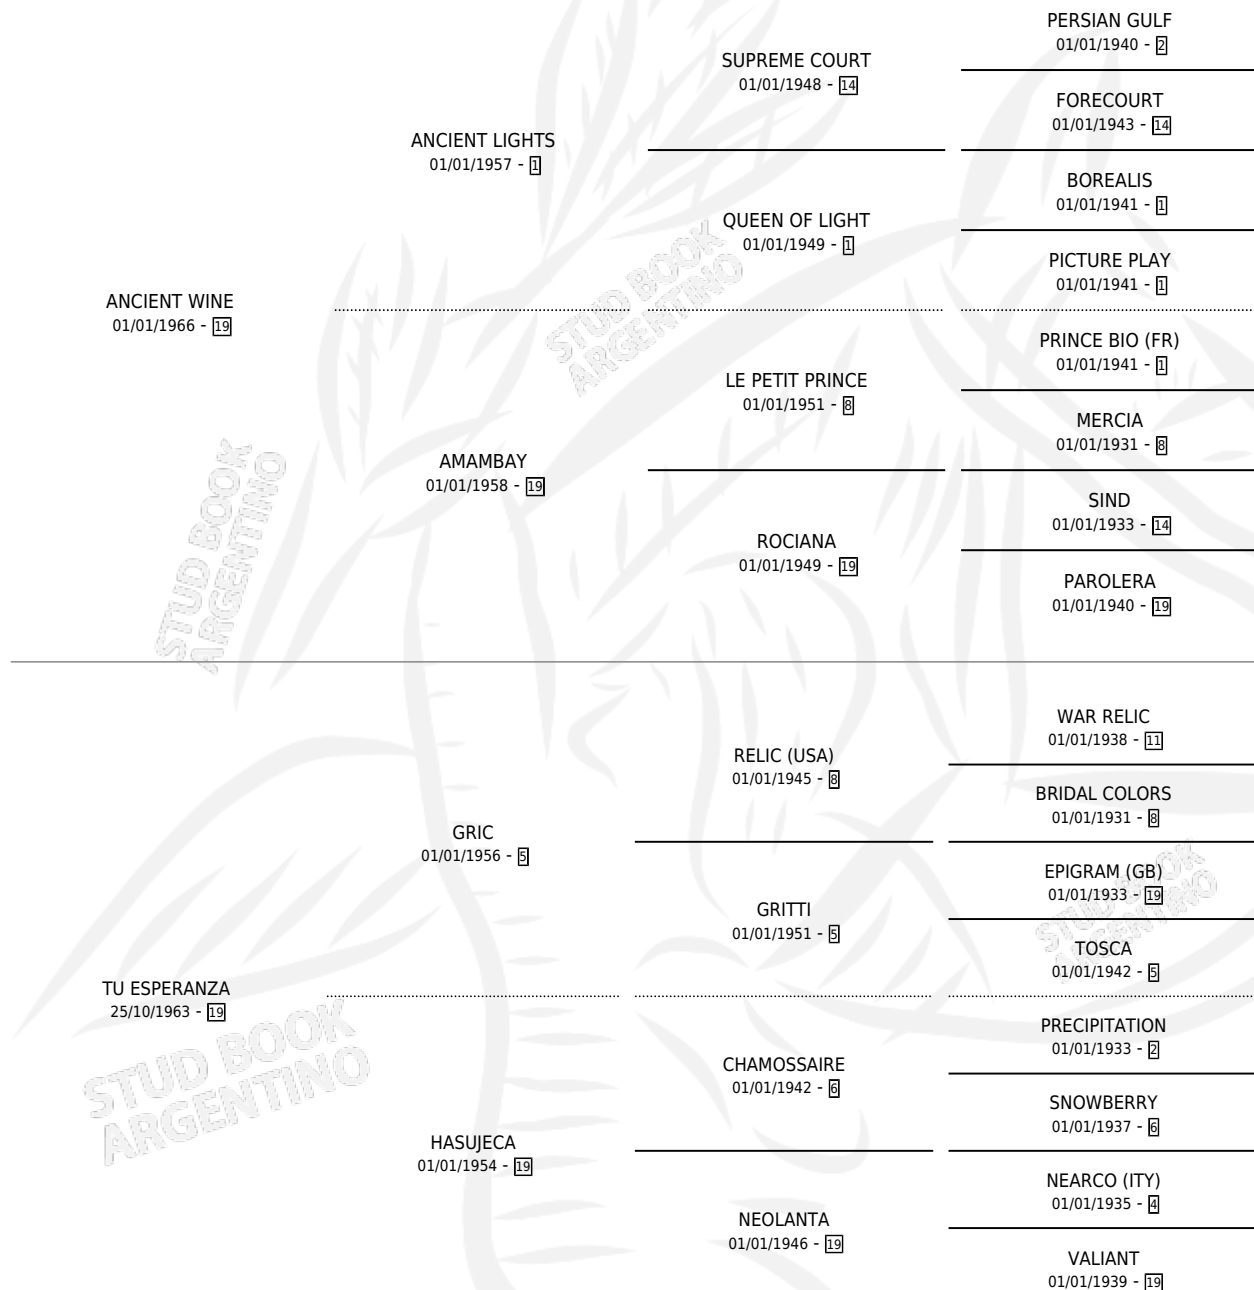

MENTOLITO

por **ANCIENT WINE** y **TU ESPERANZA** por **GRIC**

Argentina · Macho · Zaino Doradillo · SP · 31/10/1982
Familia 19 · Volumen 31

ESTADO

TIPIFICACIÓN SANGUÍNEA	✓
TIPIFICACIÓN POR ADN	X
PASAPORTE	X
IDENTIFICACIÓN POR MICROCHIP	X
REPRODUCTOR	✓

Lugar de nacimiento: Mona Lisa

Criador: Sin dato

~

HIJOS

	MACHOS	HEMBRAS
11 NACIERON	8	3
8 CORRIERON	5	3
5 GANARON	3	2
0 GANADORES CL	0 GANADORES GR	0 GANADORES G1

PEDIGREE

CAMPAÑA

Solo carreras oficiales de Argentina