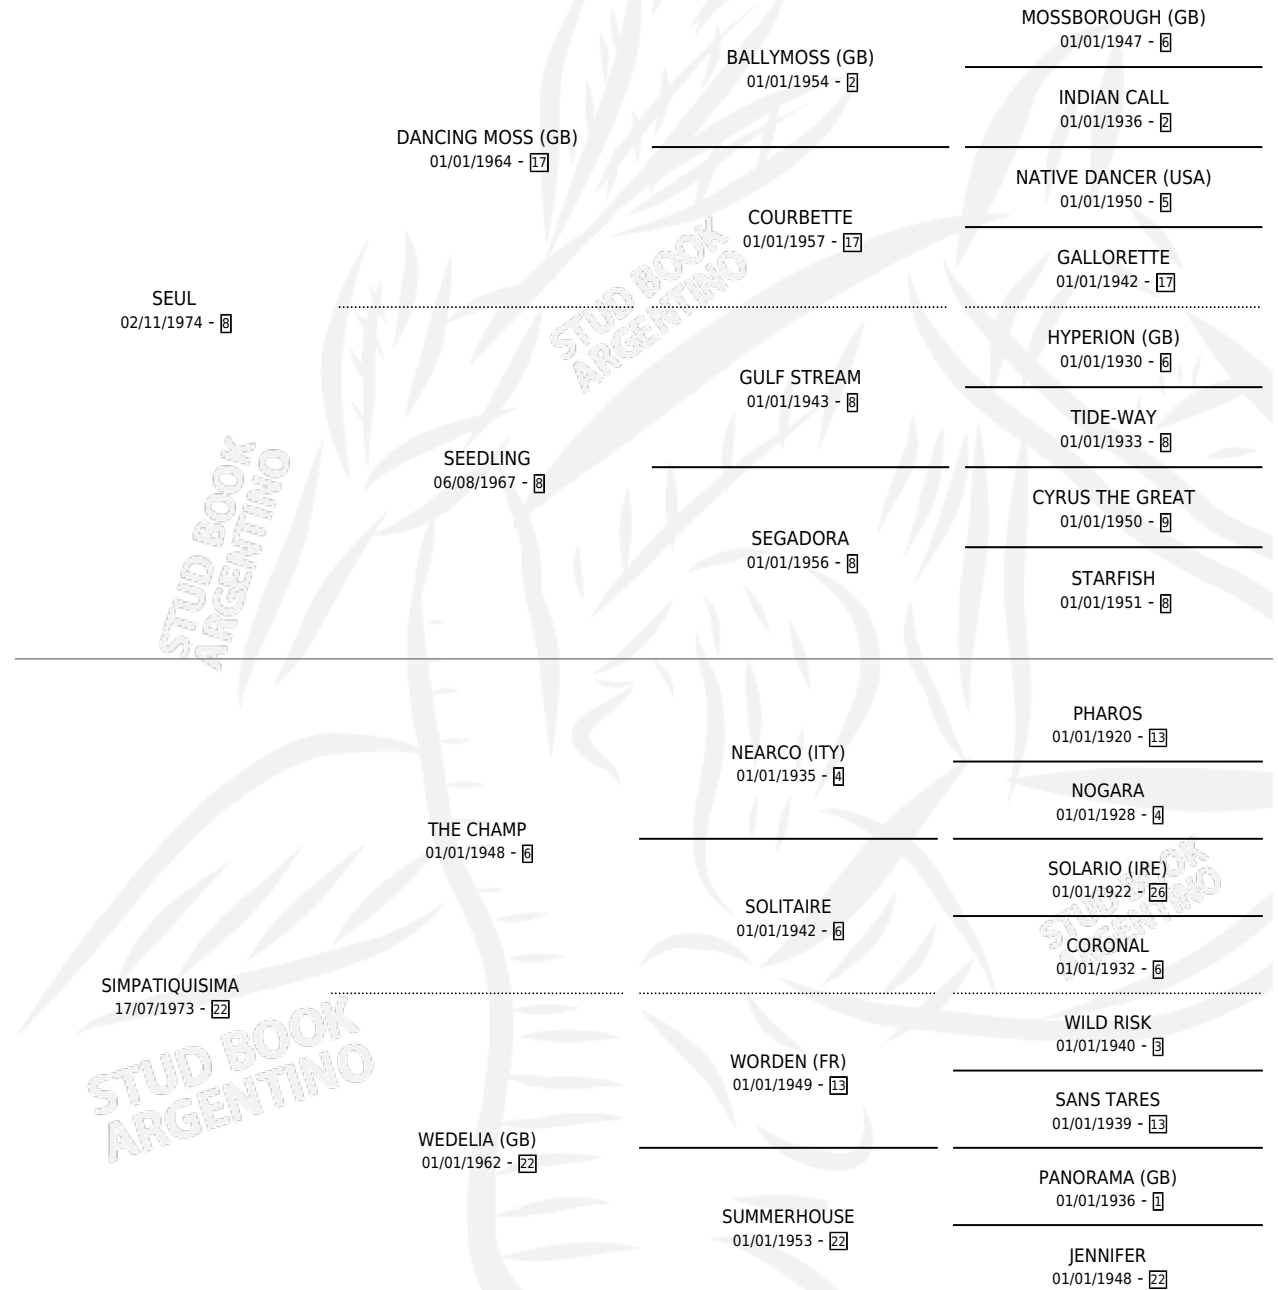

TUDO BEM

por SEUL y SIMPATIQUISIMA por THE CHAMP

Argentina · Macho · Alazan · SP · 10/10/1982
Familia 22-a · Volumen 31

ESTADO

TIPIFICACIÓN SANGUÍNEA	X
TIPIFICACIÓN POR ADN	X
PASAPORTE	X
IDENTIFICACIÓN POR MICROCHIP	X
REPRODUCTOR	X

Lugar de nacimiento: Ocho de Diciembre
Criador: Sin dato

PEDIGREE

CAMPAÑA

Solo carreras oficiales de Argentina

POR EDAD

EDAD	CC	1°	2°	3°	4°	5°	NP	CLC	CLG	CLCG1	CLGG1	IMPORTE	GANANCIA / CC
5 AÑOS	1	1	0	0	0	0	0	0	0	0	0	\$0	\$0
TOTALES	1	1	0	0	0	0	0	0	0	0	0	\$0	\$0
%		100%	0.0%	0.0%	0.0%	0.0%	0.0%	0.0%	0.0%	0.0%	0.0%		