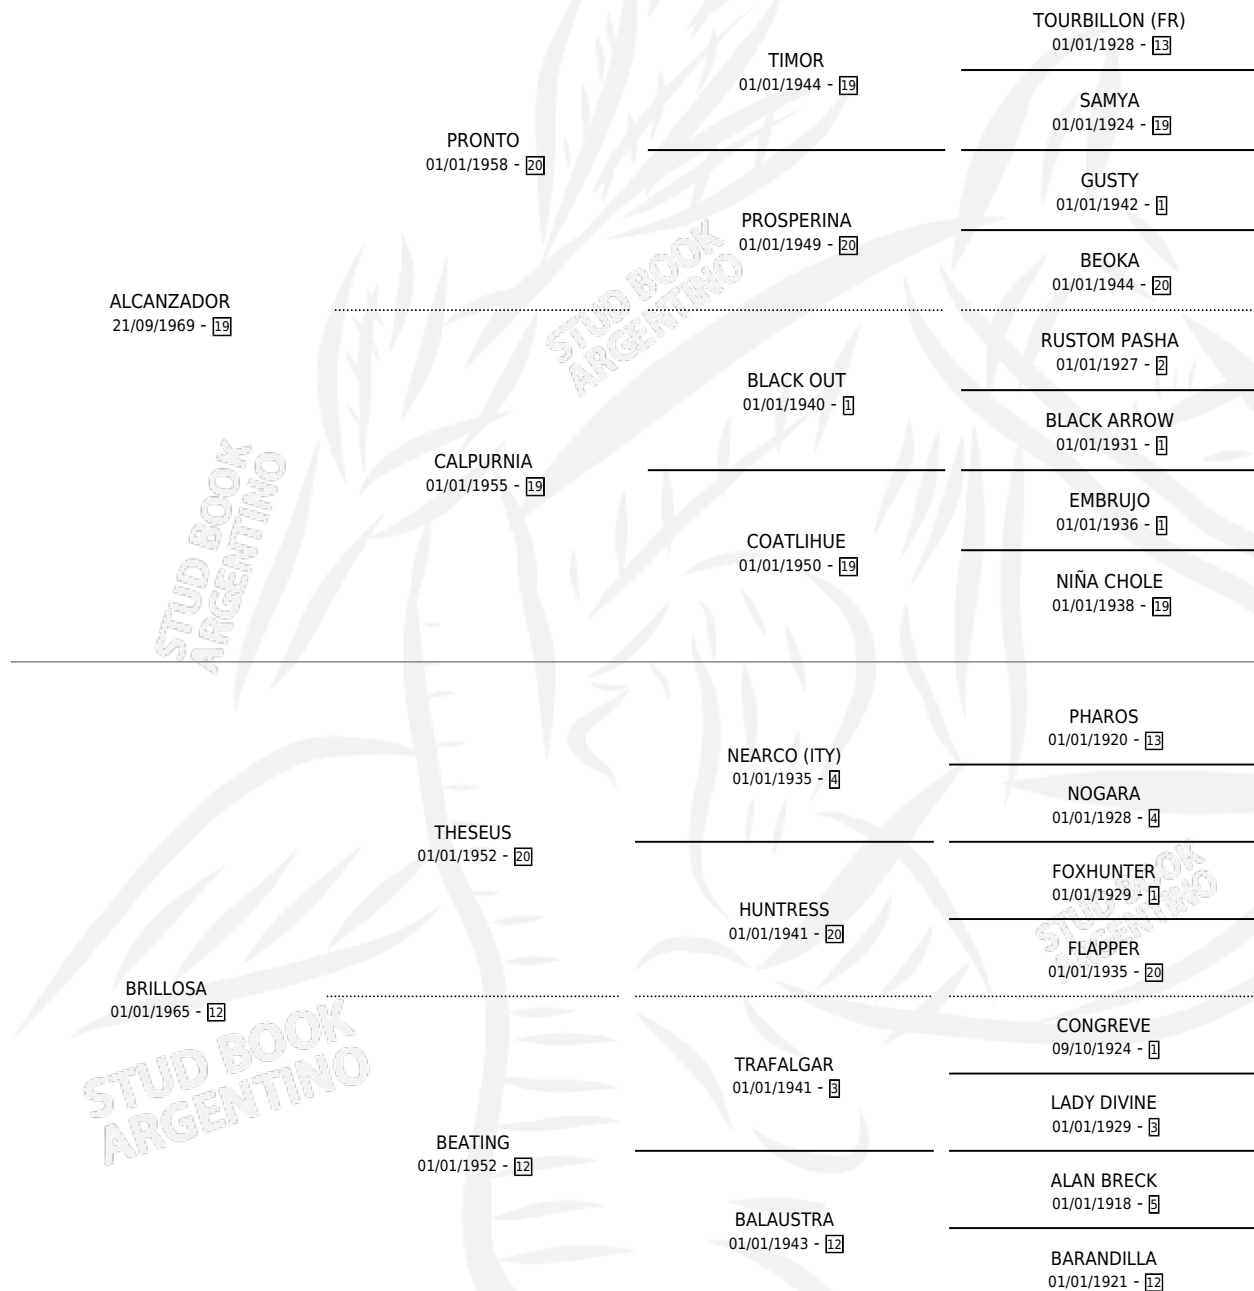

BRILL CROSS

por **ALCANZADOR** y **BRILLOSA** por **THESEUS**

Argentina · Macho · Alazan · SP · 12/10/1982
Familia 12-g · Volumen 31

ESTADO

TIPIFICACIÓN SANGUÍNEA	✓
TIPIFICACIÓN POR ADN	X
PASAPORTE	X
IDENTIFICACIÓN POR MICROCHIP	X
REPRODUCTOR	✓

Lugar de nacimiento: Campo particular

Criador: Sin dato

~

HIJOS

	MACHOS	HEMBRAS
1 NACIERON	1	0

SIN ACTUACIONES

PEDIGREE