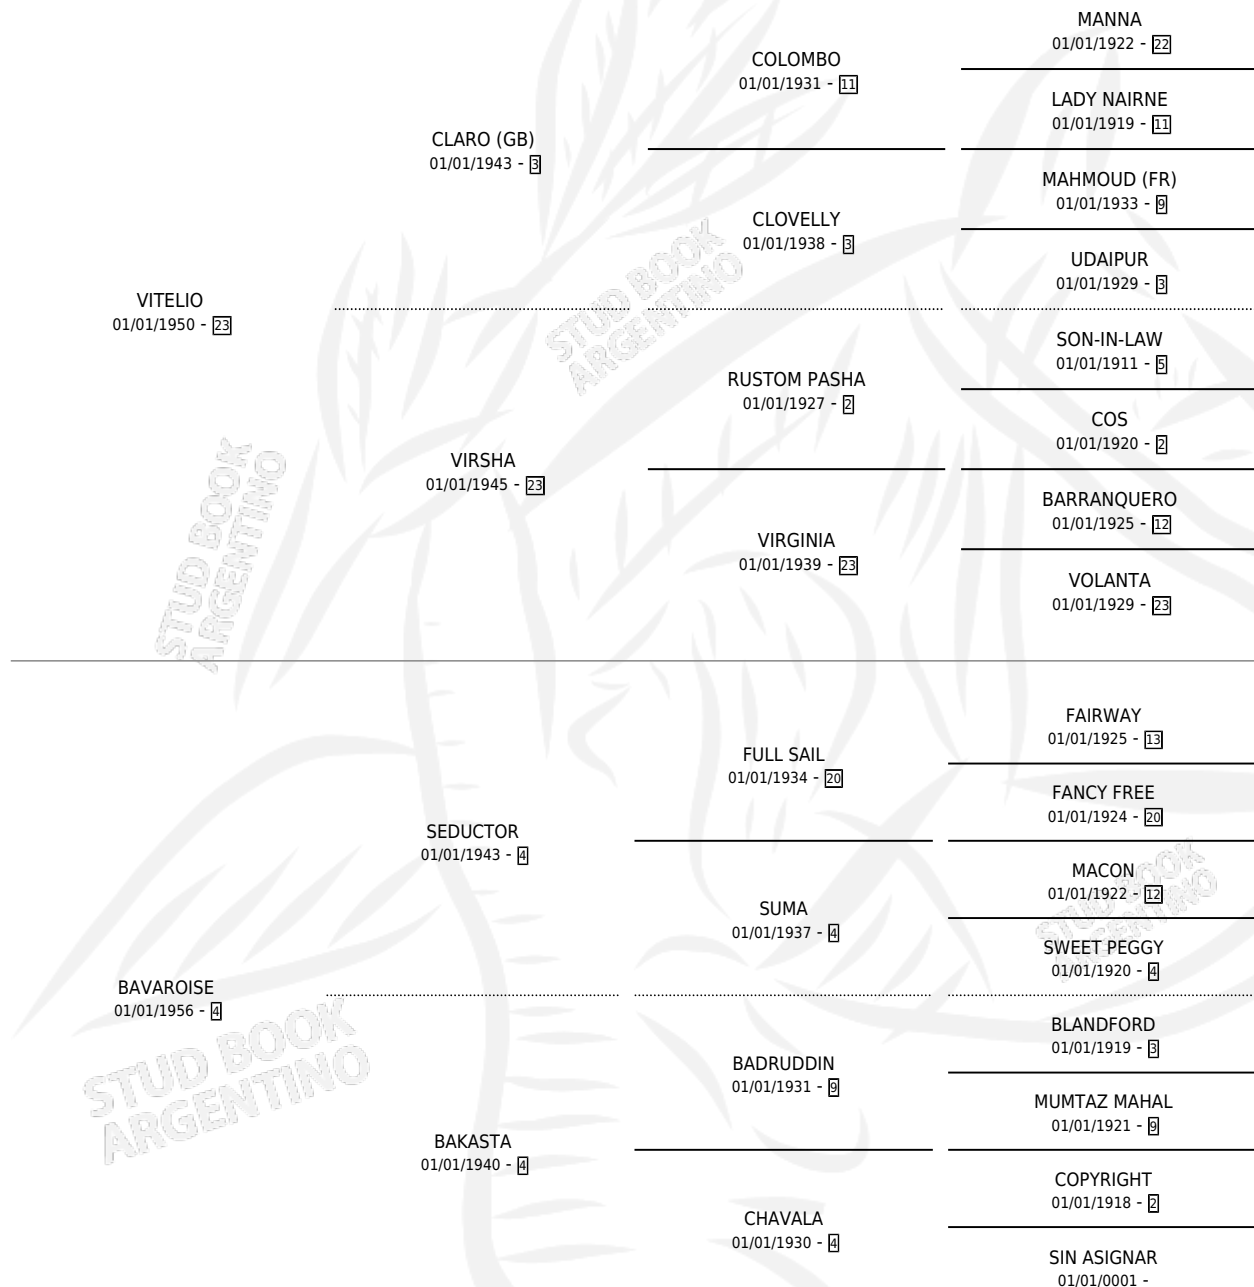

BLANCHEUR

por VITELIO y BAVAROISE por SEDUCTOR

Argentina · Hembra · Tordillo · SP · 24/08/1967
Familia 4-e · Volumen 26

ESTADO

TIPIFICACIÓN SANGUÍNEA	X
TIPIFICACIÓN POR ADN	X
PASAPORTE	X
IDENTIFICACIÓN POR MICROCHIP	X
REPRODUCTOR	✓

Lugar de nacimiento: Campo particular

Criador: Sin dato

~

HIJOS

	MACHOS	HEMBRAS
9 NACIERON	3	6
5 CORRIERON	2	3
5 GANARON	2	3
0 GANADORES CL	0 GANADORES GR	0 GANADORES G1

PEDIGREE