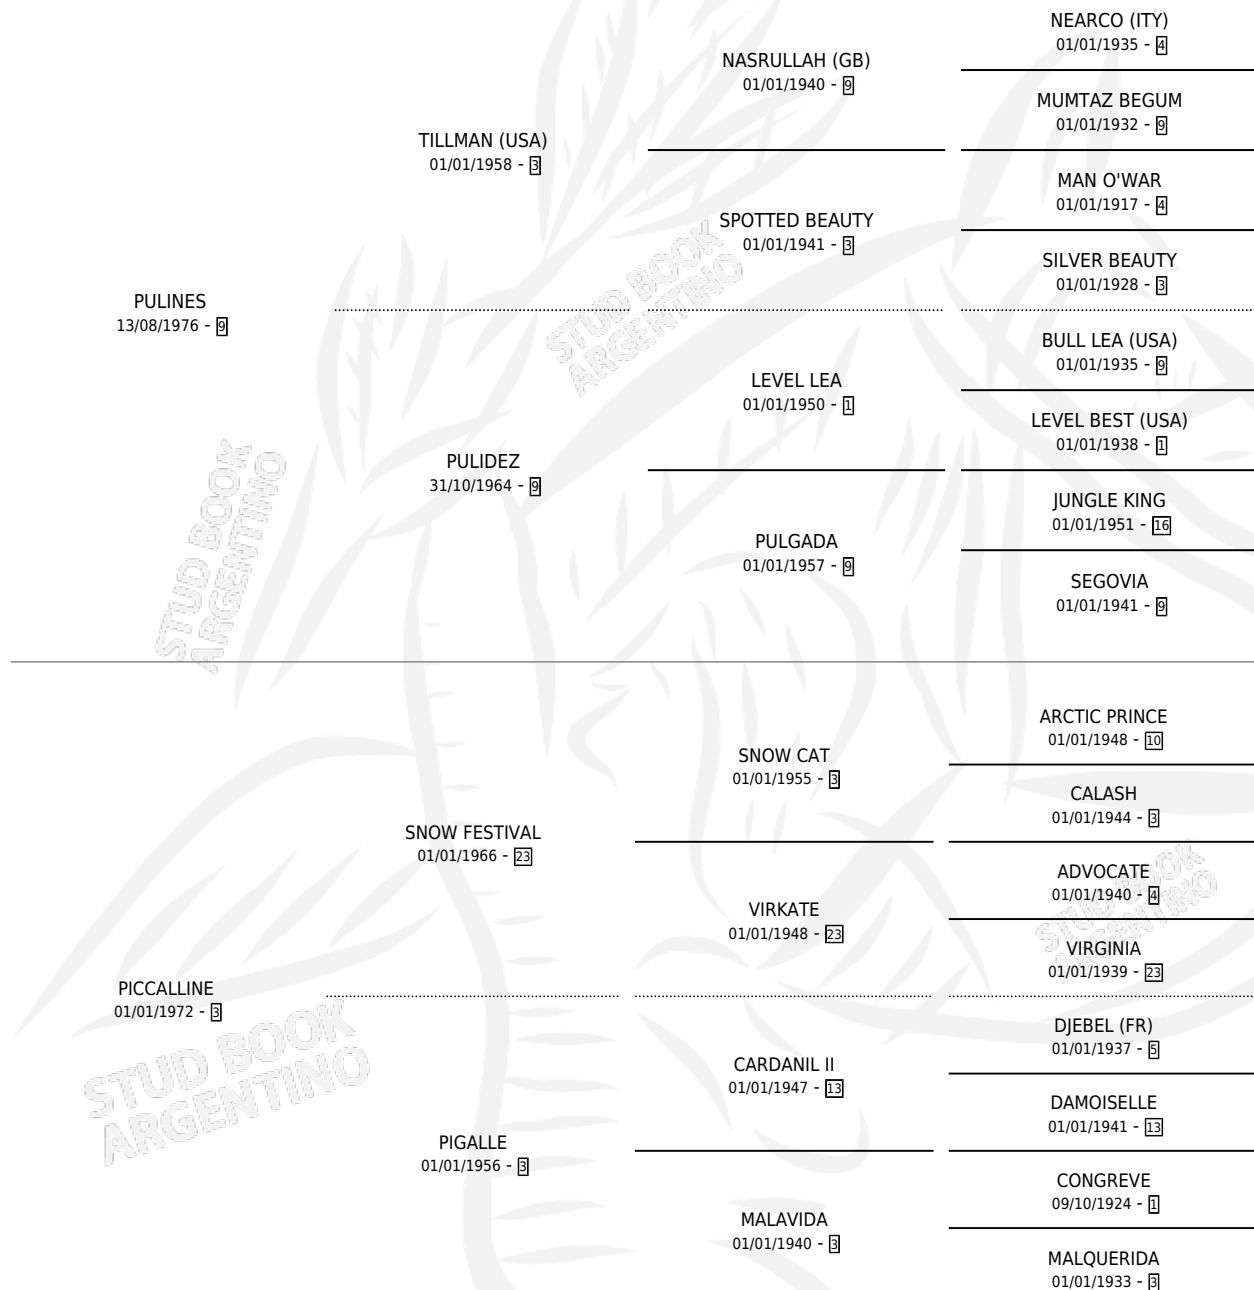

Lugar de nacimiento: Las Ortigas

Criador: Las Ortigas

~

HIJOS

	MACHOS	HEMBRAS
12 NACIERON	8	4
8 CORRIERON	6	2
6 GANARON	5	1
0 GANADORES CL	0 GANADORES GR	0 GANADORES G1

PEDIGREE

CAMPAÑA

Solo carreras oficiales de Argentina