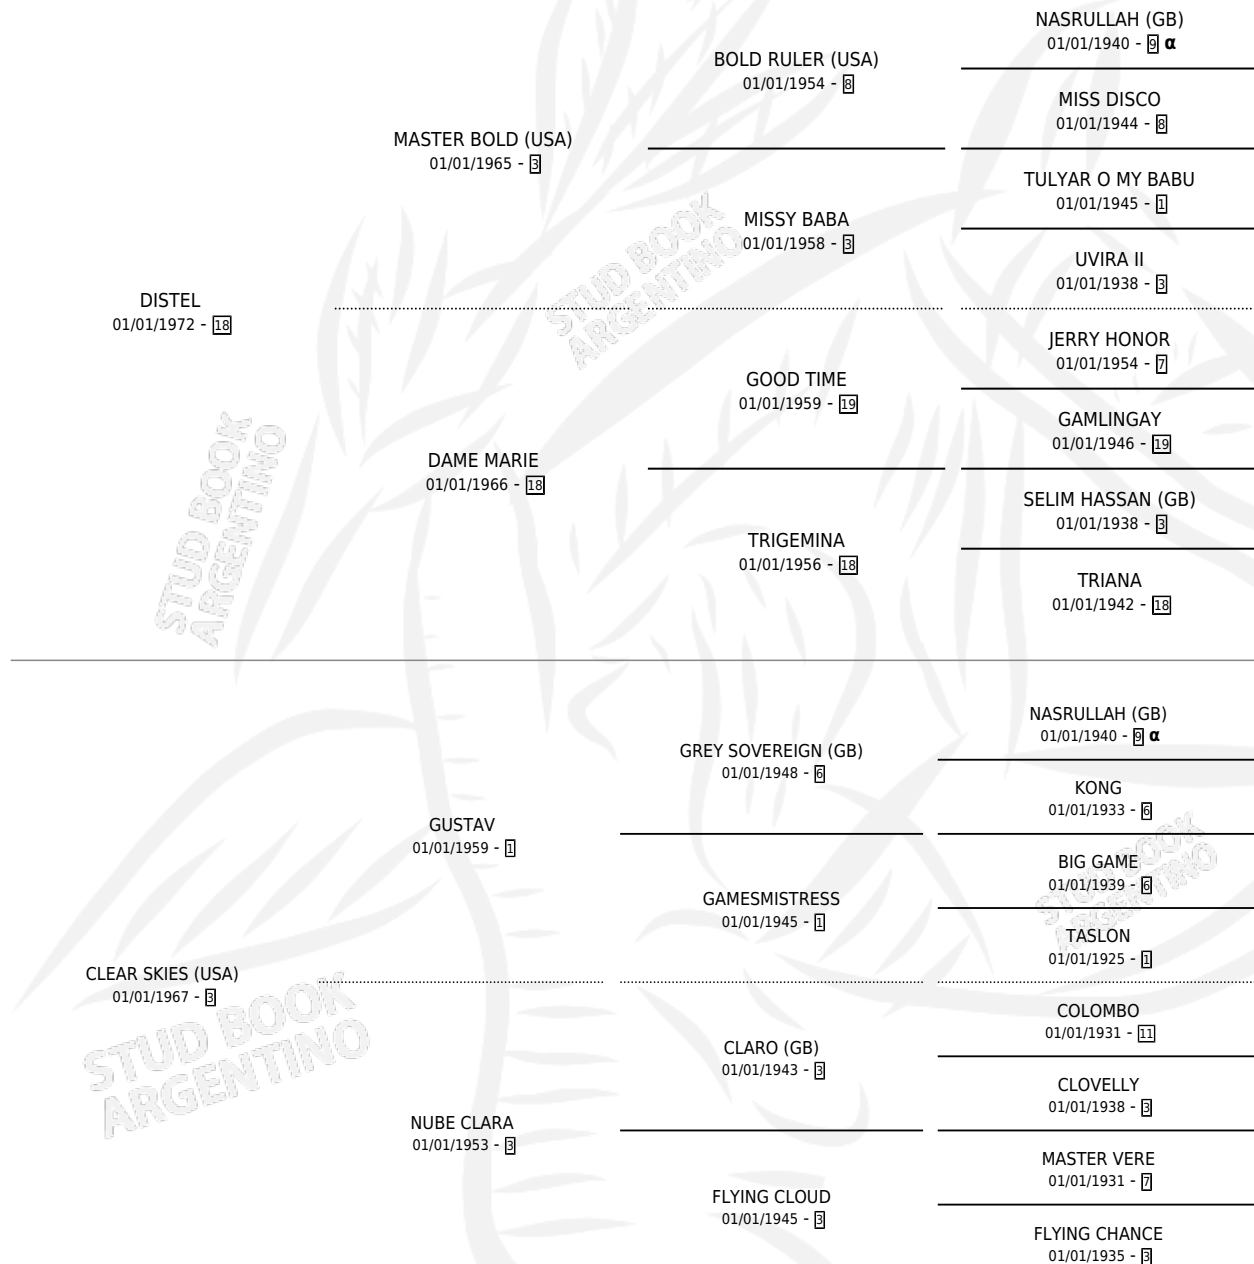

DISTINGUIDO

por **DISTEL** y **CLEAR SKIES (USA)** por **GUSTAV**

Argentina · Macho · Alazan Tostado · SP · 04/11/1982
Familia 3-e · Volumen 31

ESTADO

TIPIFICACIÓN SANGUÍNEA	X
TIPIFICACIÓN POR ADN	X
PASAPORTE	X
IDENTIFICACIÓN POR MICROCHIP	X
REPRODUCTOR	X

Lugar de nacimiento: Campo particular

Criador: Sin dato

PEDIGREE

INBREEDING : α

CAMPAÑA

Solo carreras oficiales de Argentina

POR EDAD

EDAD	CC	1°	2°	3°	4°	5°	NP	CLC	CLG	CLCG1	CLGG1	IMPORTE	GANANCIA / CC
6 AÑOS	9	3	1	1	0	2	2	0	0	0	0	\$0	\$0
TOTALES	9	3	1	1	0	2	2	0	0	0	0	\$0	\$0
%		33.3%	11.1%	11.1%	0.0%	22.2%	22.2%	0.0%	0.0%	0.0%	0.0%		

Ganador de 3 carreras en Palermo y La Plata debutando, a los 6 años.

POR DISTANCIA

HIPODROMO	CC	1°	2°	3°	4°	5°	NP	CLC	CLG	CLCG1	CLGG1	IMPORTE
SAN ISIDRO	1	0	0	0	0	1	0	0	0	0	0	\$0
1000 MTS	1	0	0	0	0	1	0	0	0	0	0	\$0
PALERMO	7	2	1	1	0	1	2	0	0	0	0	\$0
1000 MTS	6	2	1	1	0	0	2	0	0	0	0	\$0
1100 MTS	1	0	0	0	0	1	0	0	0	0	0	\$0
LA PLATA	1	1	0	0	0	0	0	0	0	0	0	\$0
1100 MTS	1	1	0	0	0	0	0	0	0	0	0	\$0