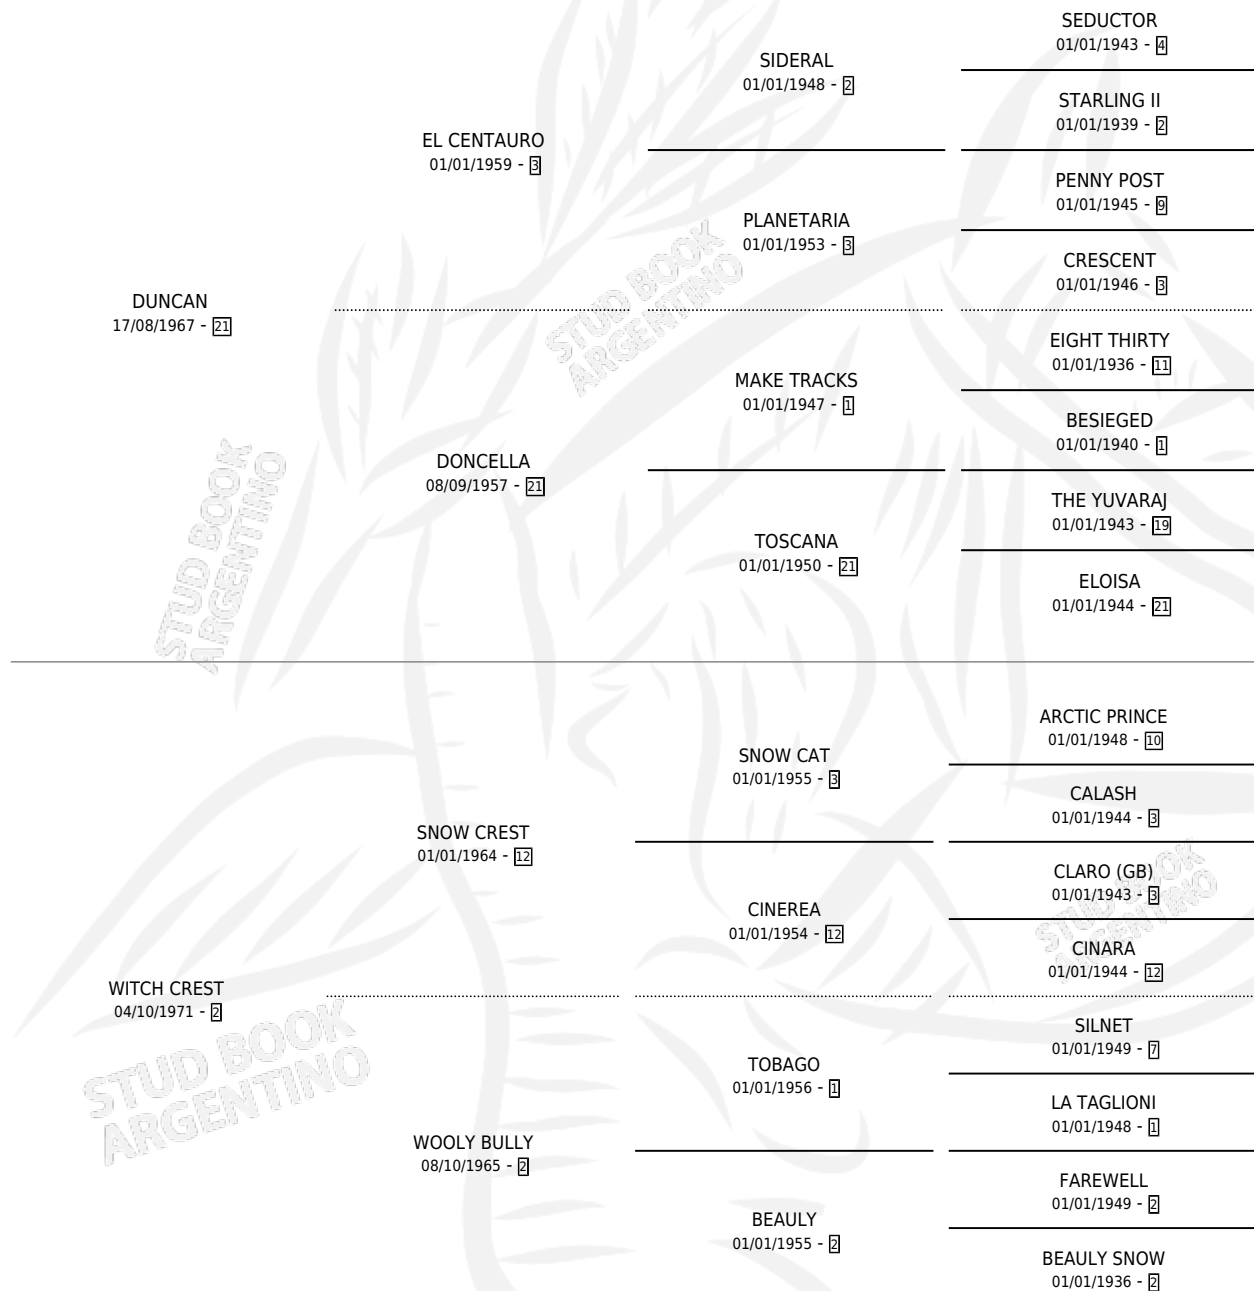

DESTROYER

por **DUNCAN** y **WITCH CREST** por **SNOW CREST**

Argentina · Macho · Zaino · SP · 01/01/1982
Familia 2-b · Volumen 31

ESTADO

TIPIFICACIÓN SANGUÍNEA	✓
TIPIFICACIÓN POR ADN	X
PASAPORTE	X
IDENTIFICACIÓN POR MICROCHIP	X
REPRODUCTOR	✓

Lugar de nacimiento: Campo particular

Criador: Sin dato

~

HIJOS

	MACHOS	HEMBRAS
16 NACIERON	9	7
4 CORRIERON	3	1

SIN ACTUACIONES

PEDIGREE