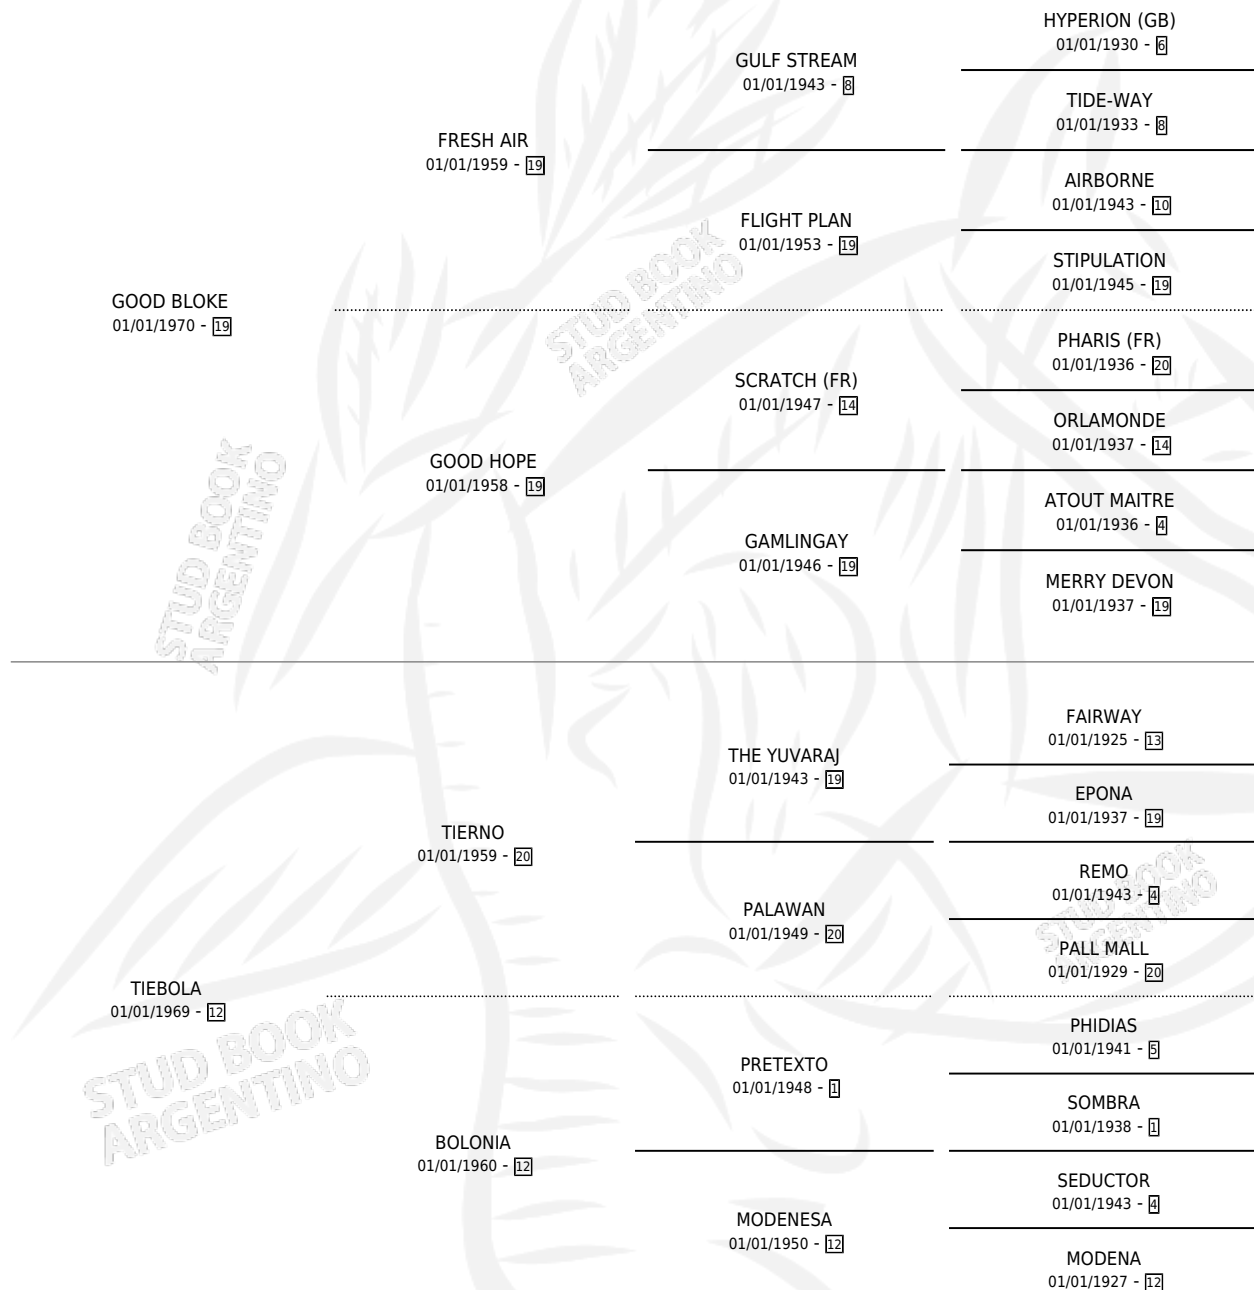

TIE BALL

por **GOOD BLOKE** y **TIEBOLA** por **TIERNO**

Argentina · Hembra · Tordillo · SP · 19/10/1982
Familia 12-d · Volumen 31

ESTADO

TIPIFICACIÓN SANGUÍNEA	✓
TIPIFICACIÓN POR ADN	X
PASAPORTE	X
IDENTIFICACIÓN POR MICROCHIP	X
REPRODUCTOR	✓

Lugar de nacimiento: Don Yayo

Criador: Sin dato

~

HIJOS

	MACHOS	HEMBRAS
5 NACIERON	1	4
5 CORRIERON	1	4
4 GANARON	1	3
0 GANADORES CL	0 GANADORES GR	0 GANADORES G1

PEDIGREE

CAMPAÑA

Solo carreras oficiales de Argentina