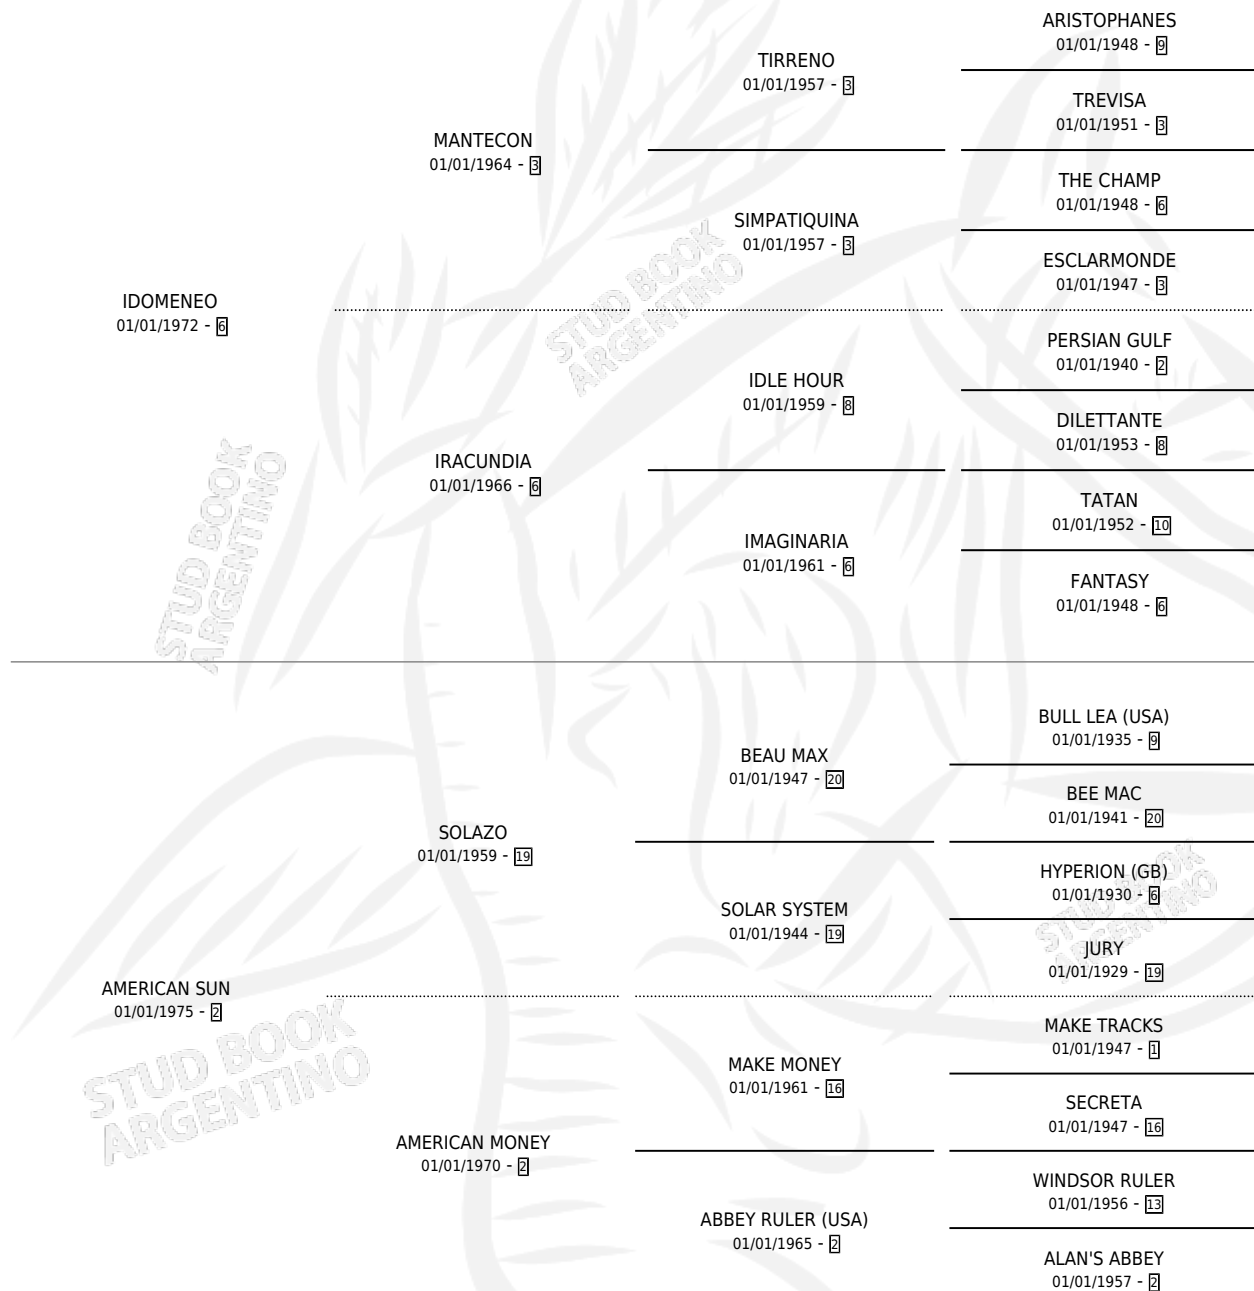

ZAPATA NEO

por **IDOMENEO** y **AMERICAN SUN** por **SOLAZO**

Argentina · Macho · Zaino · SP · 01/01/1982
Familia 2-n · Volumen 31

ESTADO

TIPIFICACIÓN SANGUÍNEA	✓
TIPIFICACIÓN POR ADN	X
PASAPORTE	X
IDENTIFICACIÓN POR MICROCHIP	X
REPRODUCTOR	✓

Lugar de nacimiento: Campo particular

Criador: Sin dato

~

HIJOS

	MACHOS	HEMBRAS
6 NACIERON	3	3
SIN ACTUACIONES		

PEDIGREE