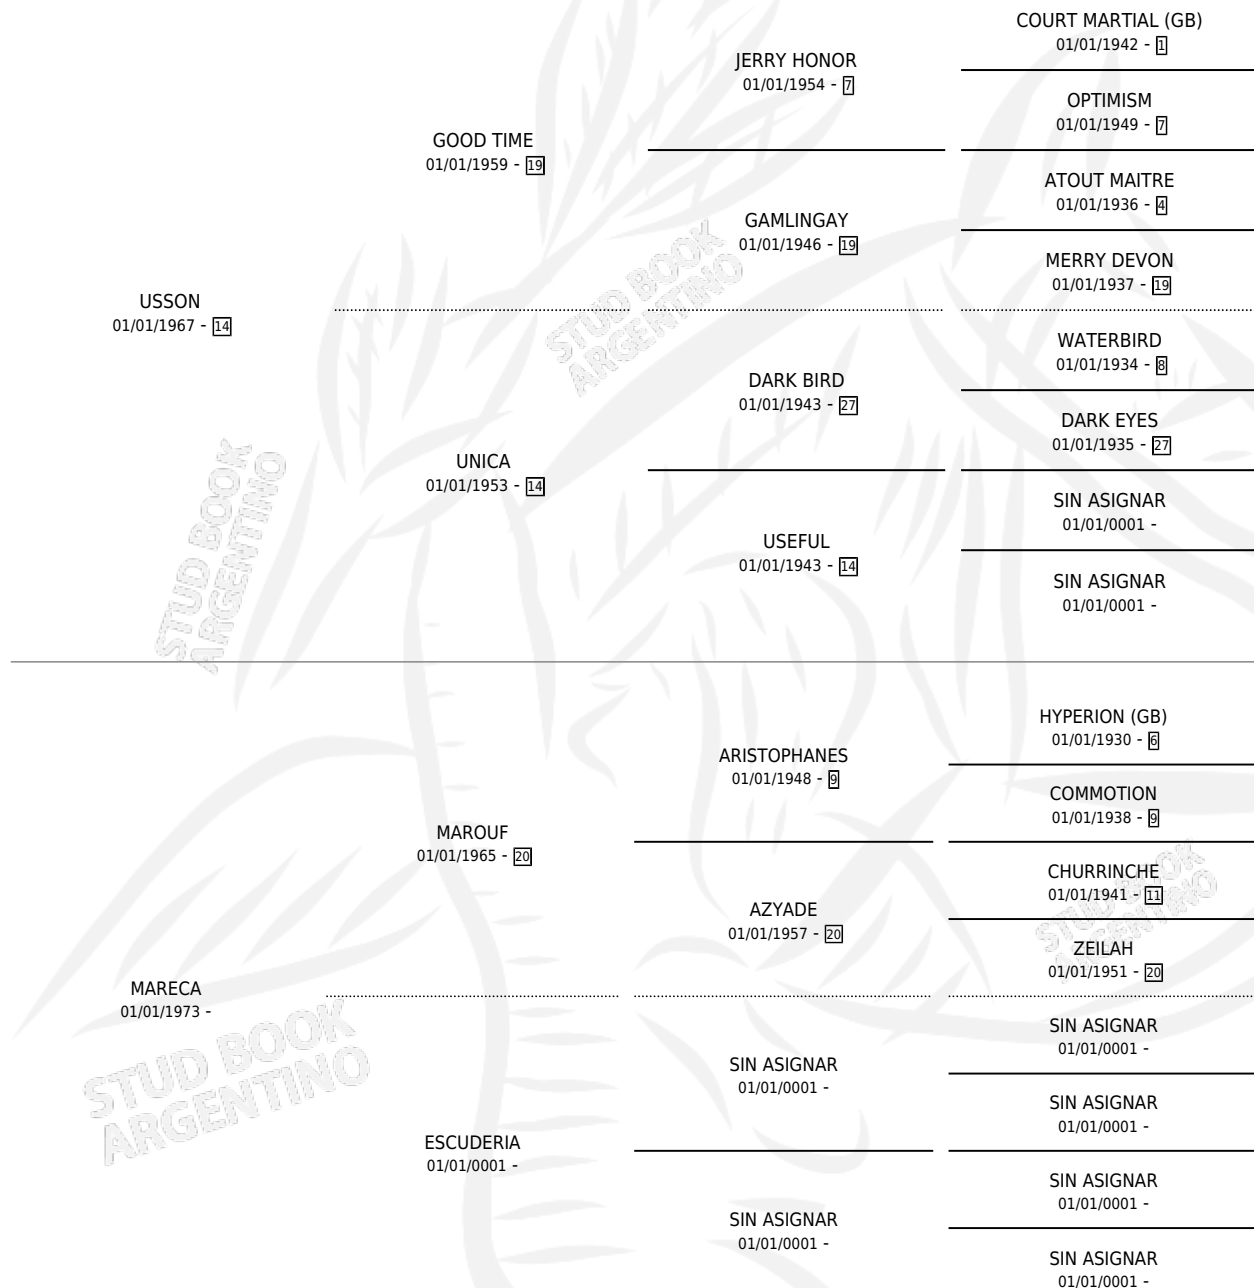

CATONA

por **USSON** y **MARECA** por **MAROUF**

Argentina · Hembra · Zaino Doradillo · SP · 19/11/1982
Familia · Volumen 31

ESTADO

TIPIFICACIÓN SANGUÍNEA	✓
TIPIFICACIÓN POR ADN	X
PASAPORTE	X
IDENTIFICACIÓN POR MICROCHIP	X
REPRODUCTOR	✓

Lugar de nacimiento: Campo particular

Criador: Ansalas Carlos Pedro

~

HIJOS

	MACHOS	HEMBRAS
3 NACIERON	1	2
1 CORRIERON	0	1

SIN ACTUACIONES

PEDIGREE

S

mientos 3 / Efectividad 37.50%

PADRILLO	PRODUCTO	CRIADOR	1ER SERVICIO	ÚLTIMO SERVICIO
COLLIVADINO	PUPI LINDA (H ZD, 12/12/2002)	ANSALAS CARLOS PEDRO	07/12/2001	10/12/2001
IMPRESIT	Ø		09/10/1998	13/10/1998
CATONA			08/12/1997	12/12/1997
Datos oficiales del Stud Book Argentino			22/12/1996	26/12/1996
IMPRESIT	Ø		05/11/1993	17/12/1993
BOLD SAND	Ø			
studbook.org.ar				
PI'S GUY (USA)	Ø			
OVERTOP	CULTIVANTE (H Z, 18/08/1993)	ANSALAS CARLOS PEDRO	11/09/1992	12/09/1992
OVERTOP	Ø		22/12/1991	26/12/1991
LAICO	SOY VIOLENTO (M Z, 14/12/1991)	ANSALAS CARLOS PEDRO	29/12/1990	29/12/1990