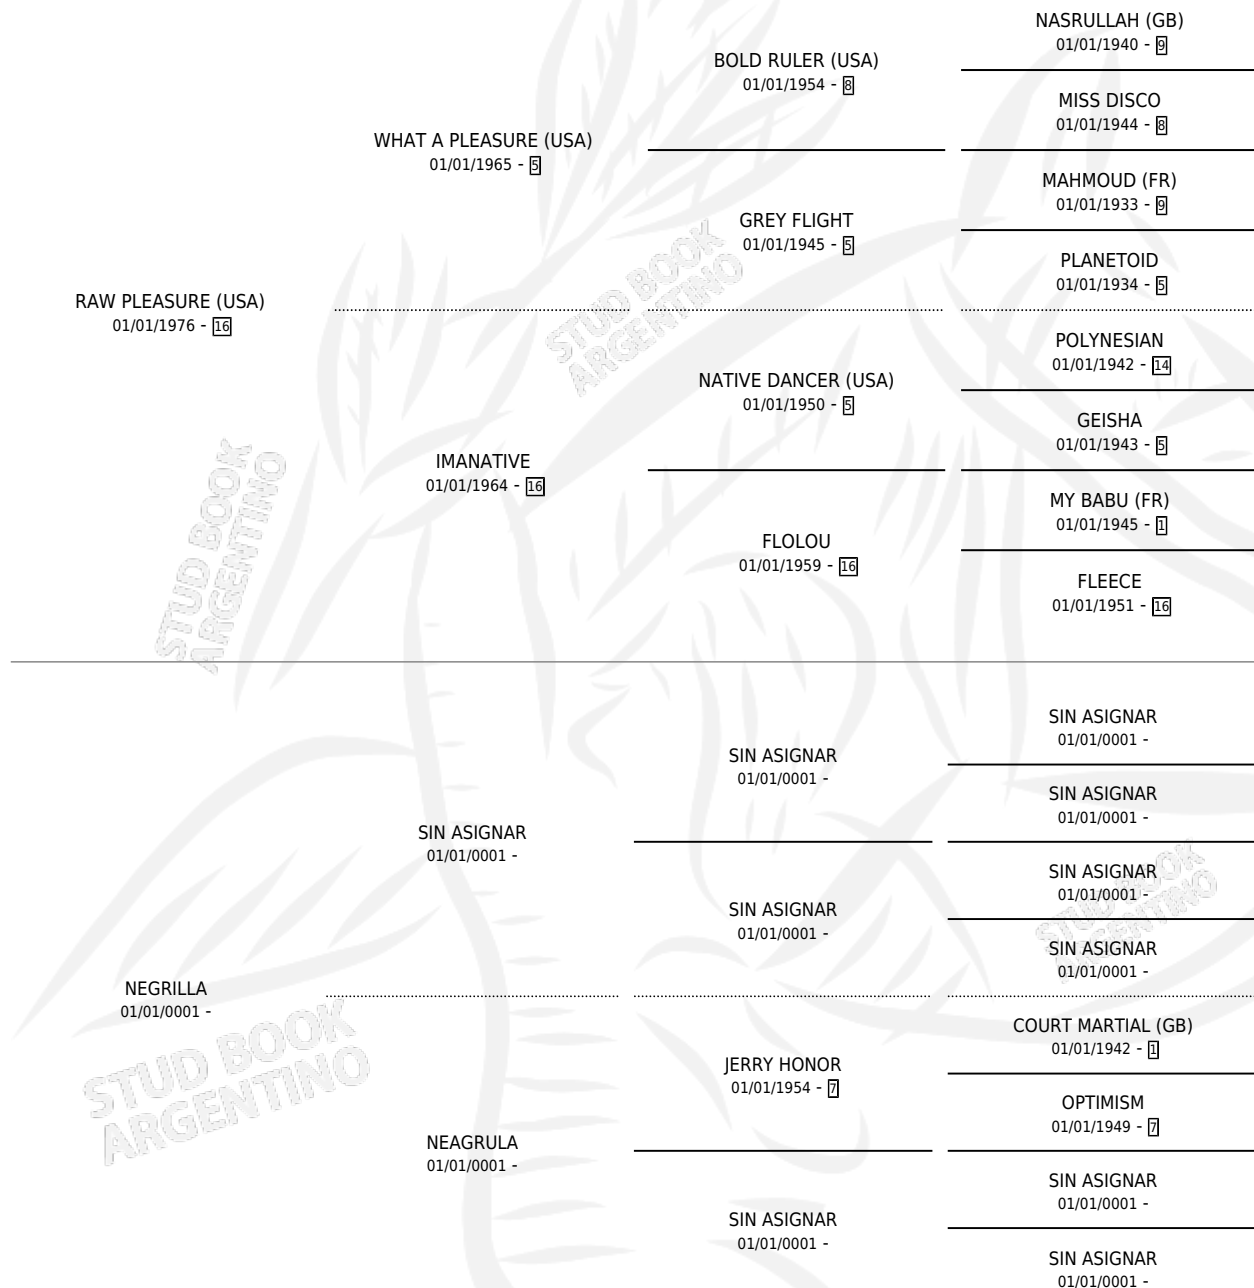

NEGRA LOCA

por **RAW PLEASURE (USA)** y **NEGRILLA** por **SIN ASIGNAR**

Argentina · Hembra · Alazan · SP · 20/10/1982
Familia · Volumen 31

ESTADO

TIPIFICACIÓN SANGUÍNEA	✓
TIPIFICACIÓN POR ADN	X
PASAPORTE	X
IDENTIFICACIÓN POR MICROCHIP	X
REPRODUCTOR	✓

Lugar de nacimiento: Campo particular

Criador: Mackey Carlos Esteban

~

HIJOS

	MACHOS	HEMBRAS
1 NACIERON	0	1
1 CORRIERON	0	1
1 GANARON	0	1
0 GANADORES CL	0 GANADORES GR	0 GANADORES G1

PEDIGREE