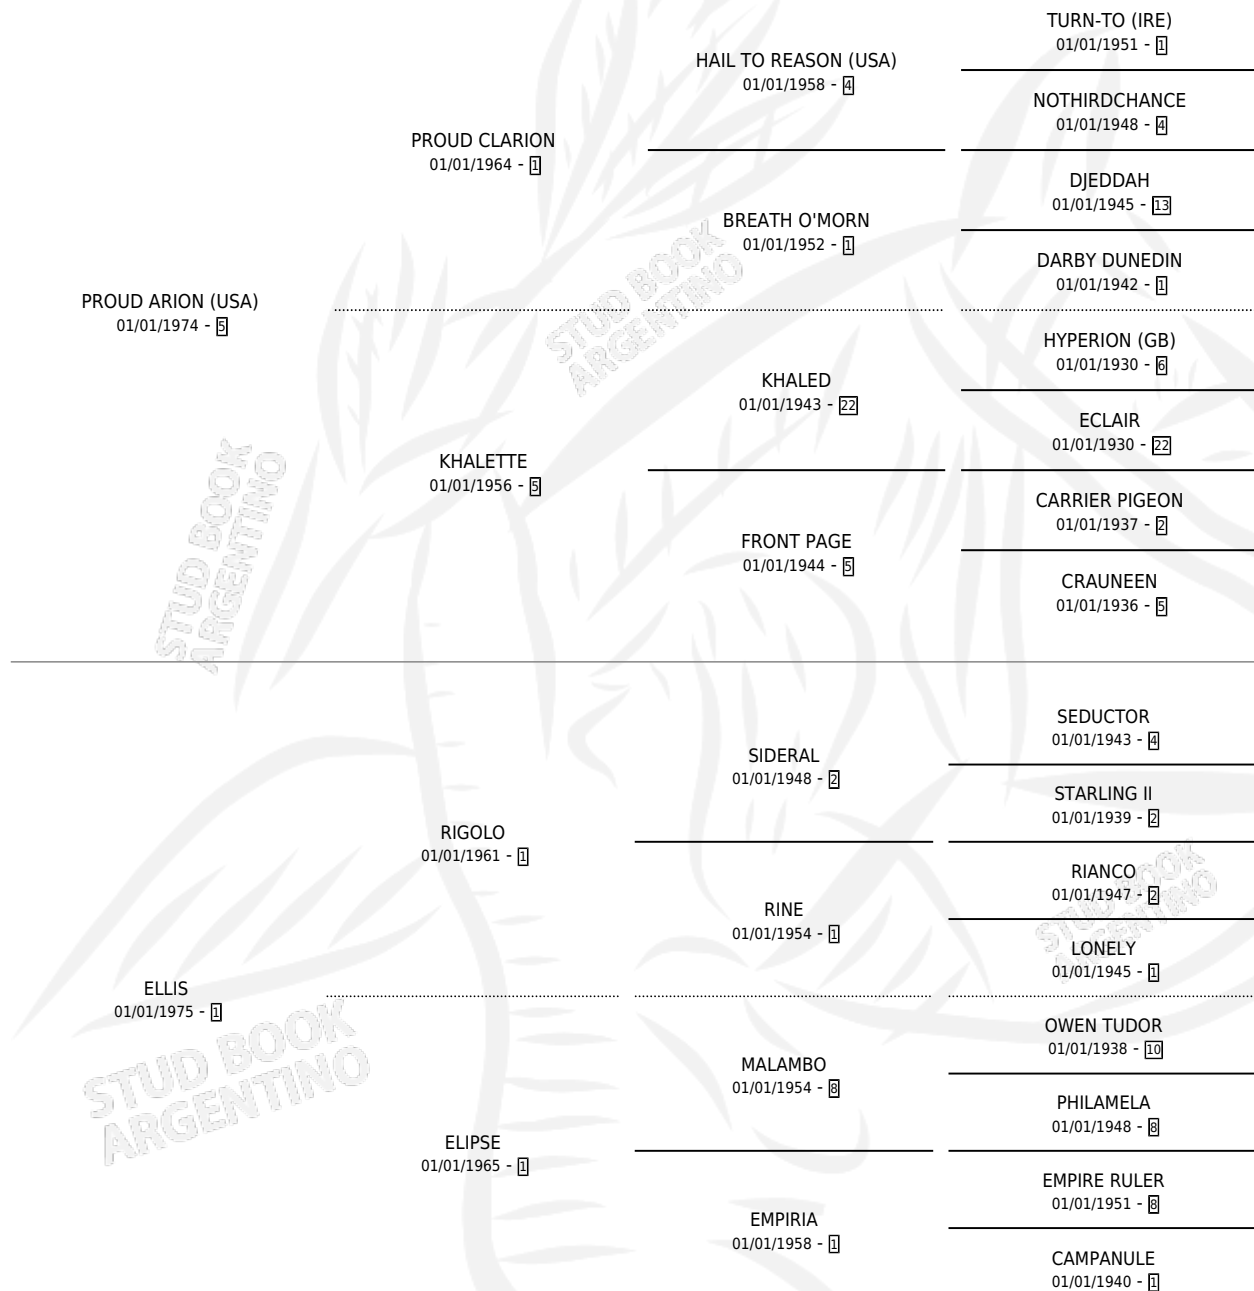

PROUD LUIS

por **PROUD ARION (USA)** y **ELLIS** por **RIGOLO**

Argentina · Macho · Alazan · SP · 01/01/1982
Familia 1-j · Volumen 31

ESTADO

TIPIFICACIÓN SANGUÍNEA	✓
TIPIFICACIÓN POR ADN	X
PASAPORTE	X
IDENTIFICACIÓN POR MICROCHIP	X
REPRODUCTOR	✓

Lugar de nacimiento: Campo particular

Criador: Sin dato

~

HIJOS

	MACHOS	HEMBRAS
11 NACIERON	4	7
1 CORRIERON	0	1

SIN ACTUACIONES

PEDIGREE

CAMPAÑA

Solo carreras oficiales de Argentina

POR EDAD

EDAD	CC	1°	2°	3°	4°	5°	NP	CLC	CLG	CLCG1	CLGG1	IMPORTE	GANANCIA / CC
6 AÑOS	3	3	0	0	0	0	0	0	0	0	0	\$0	\$0
7 AÑOS	4	0	0	2	1	0	1	0	0	0	0	\$0	\$0
8 AÑOS	8	0	0	0	2	0	6	0	0	0	0	\$43,800	\$5,475
TOTALES	15	3	0	2	3	0	7	0	0	0	0	\$43,800	\$2,920
%		20.0%	0.0%	13.3%	20.0%	0.0%	46.7%	0.0%	0.0%	0.0%	0.0%		