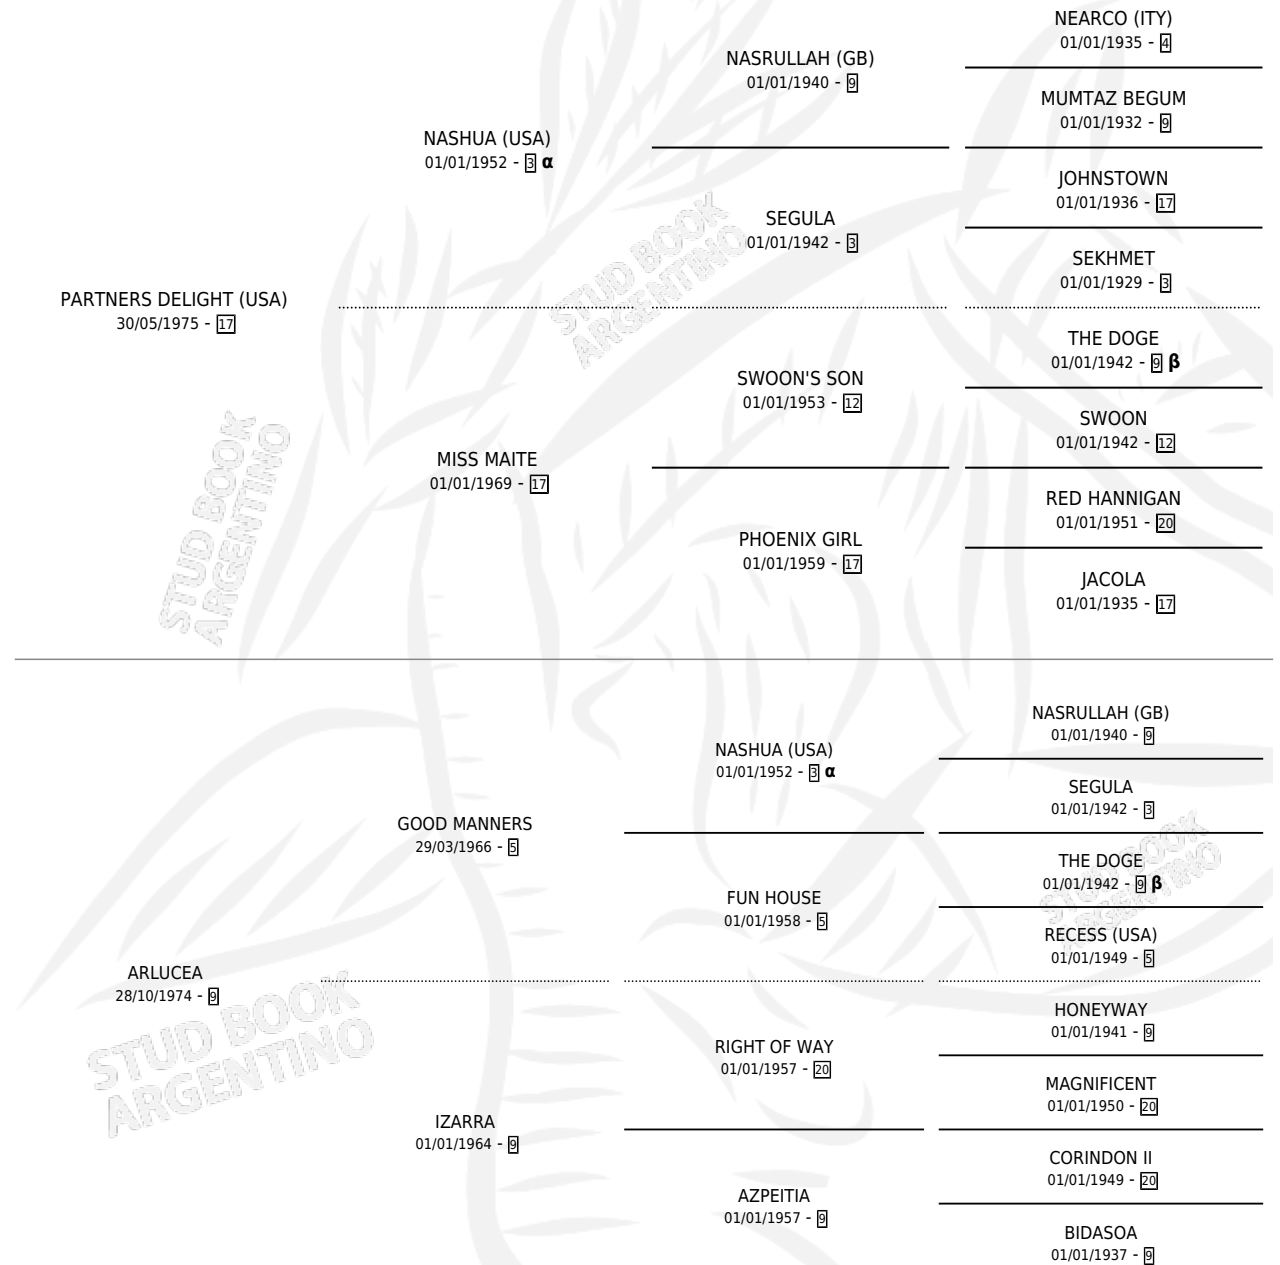

## ESTADO

TIPIFICACIÓN SANGUÍNEA	✓
TIPIFICACIÓN POR ADN	X
PASAPORTE	X
IDENTIFICACIÓN POR MICROCHIP	X
REPRODUCTOR	✓

**Lugar de nacimiento:** Campo particular

**Criador:** Merlo Abel Agustin

~

## HIJOS

	MACHOS	HEMBRAS
23 NACIERON	12	11
12 CORRIERON	5	7
6 GANARON	3	3

<b>0</b>	<b>0</b>	<b>0</b>
GANADORES <b>CL</b>	GANADORES <b>GR</b>	GANADORES <b>G1</b>

## PEDIGREE

INBREEDING : α,β