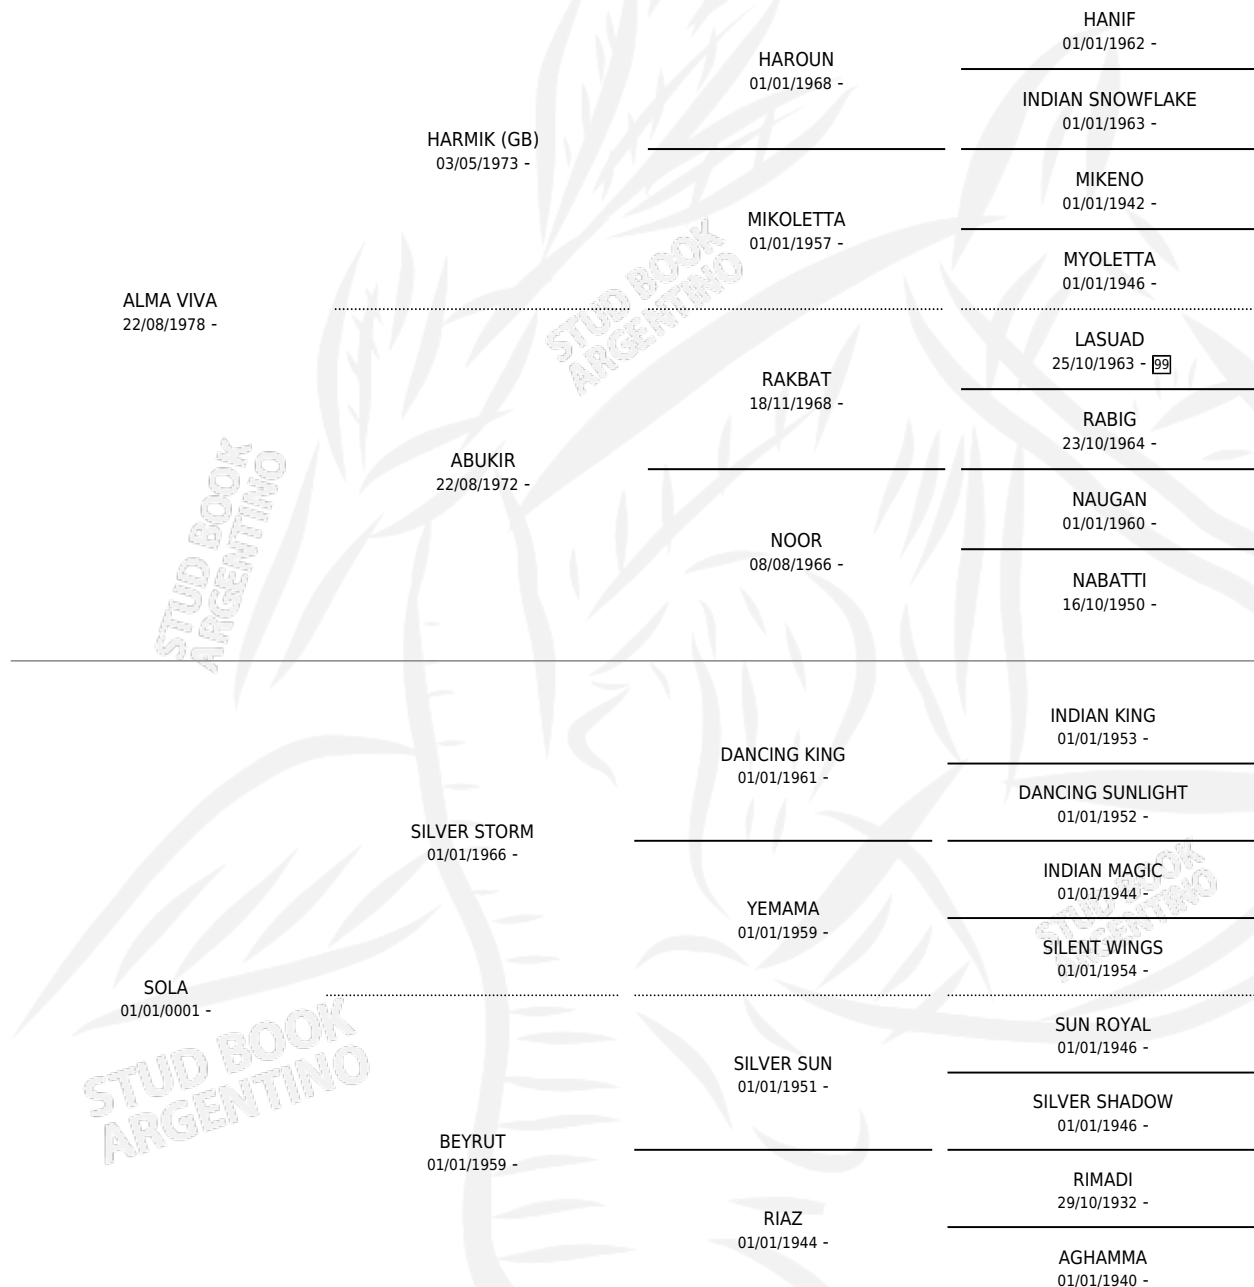

RAS SOLALMA

por ALMA VIVA y SOLA por SILVER STORM

Argentina · Hembra · Tordillo · AP · 06/11/1982
Familia · Volumen 31

ESTADO

TIPIFICACIÓN SANGUÍNEA	✓
TIPIFICACIÓN POR ADN	X
PASAPORTE	X
IDENTIFICACIÓN POR MICROCHIP	X
REPRODUCTOR	✓

Lugar de nacimiento: Campo particular

Criador: Las Cortaderas

~

HIJOS

	MACHOS	HEMBRAS
8 NACIERON	3	5
1 CORRIERON	0	1

SIN ACTUACIONES

PEDIGREE

S