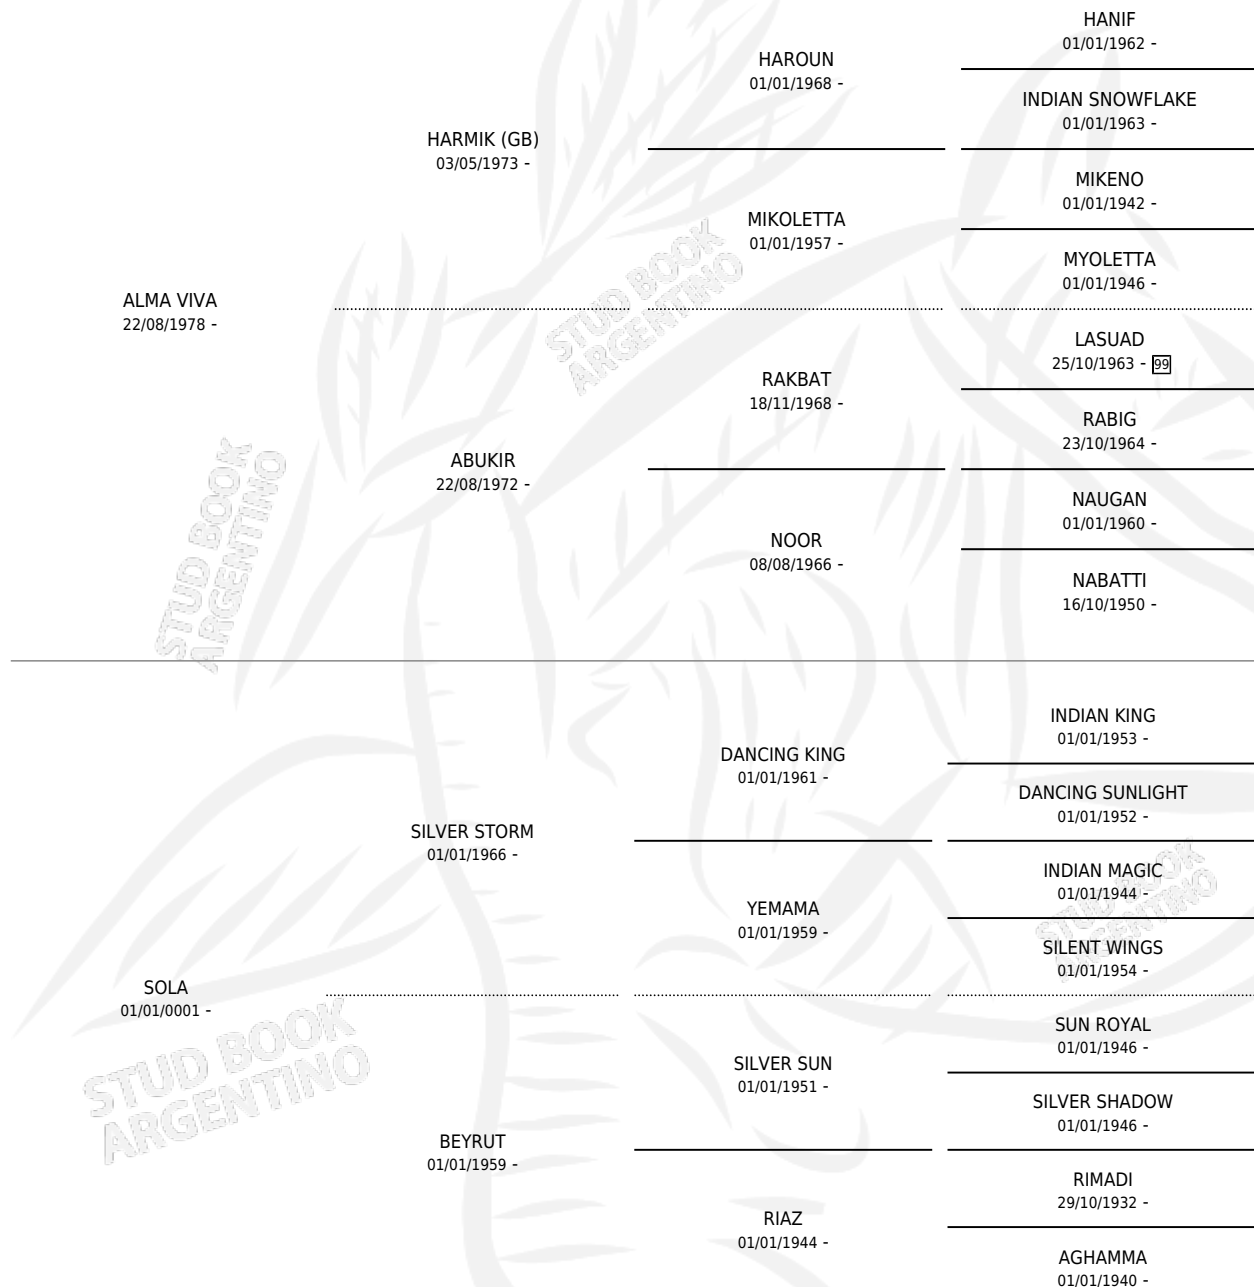

RAS SOLALMA

por ALMA VIVA y SOLA por SILVER STORM

Argentina · Hembra · Tordillo · AP · 06/11/1982
Familia · Volumen 31

ESTADO

TIPIFICACIÓN SANGUÍNEA	✓
TIPIFICACIÓN POR ADN	X
PASAPORTE	X
IDENTIFICACIÓN POR MICROCHIP	X
REPRODUCTOR	✓

Lugar de nacimiento: Campo particular
Criador: Las Cortaderas

~

HIJOS

	MACHOS	HEMBRAS
8 NACIERON	3	5
1 CORRIERON	0	1

SIN ACTUACIONES

PEDIGREE

S

mientos 7 / Efectividad 87.50%

PADRILLO	PRODUCTO	CRIADOR	1ER SERVICIO	ÚLTIMO SERVICIO
RAM-ATLAS	GREG SOLATLAS (M T, 02/01/1997)	SIN DATO	08/02/1996	12/02/1996
RAS SOLALMA	GREG MENTIRIA (H T, 25/10/1995)	SIN DATO	10/11/1994	14/11/1994
ANSATA HALIM BAY (US)	GREG SOL HALIMA (H T, 18/09/1994)	SIN DATO	22/09/1993	22/09/1993
REGAL SHAKLAN NA (BR)	BM SOLITA (H A, 14/09/1993) •MURIÓ EL 22/03/2000•	PAVON LOS MEDANOS	28/09/1992	30/09/1992
LC BEDUINO	BM SOLITO (M ZC, 18/09/1992) •MURIÓ EL 22/03/2000•	PAVON LOS MEDANOS	24/08/1991	05/10/1991
LC BEDUINO	Ø		28/05/1991	23/06/1991
LC BEDUINO	BM SOLITARIO (M T, 20/05/1991) •MURIÓ EL 27/04/2010•	PAVON LOS MEDANOS	08/06/1990	16/06/1990
SAYANG (US)	RAS SHELAL (H T, 25/04/1989)	LAS CORTADERAS	14/03/1988	08/06/1988