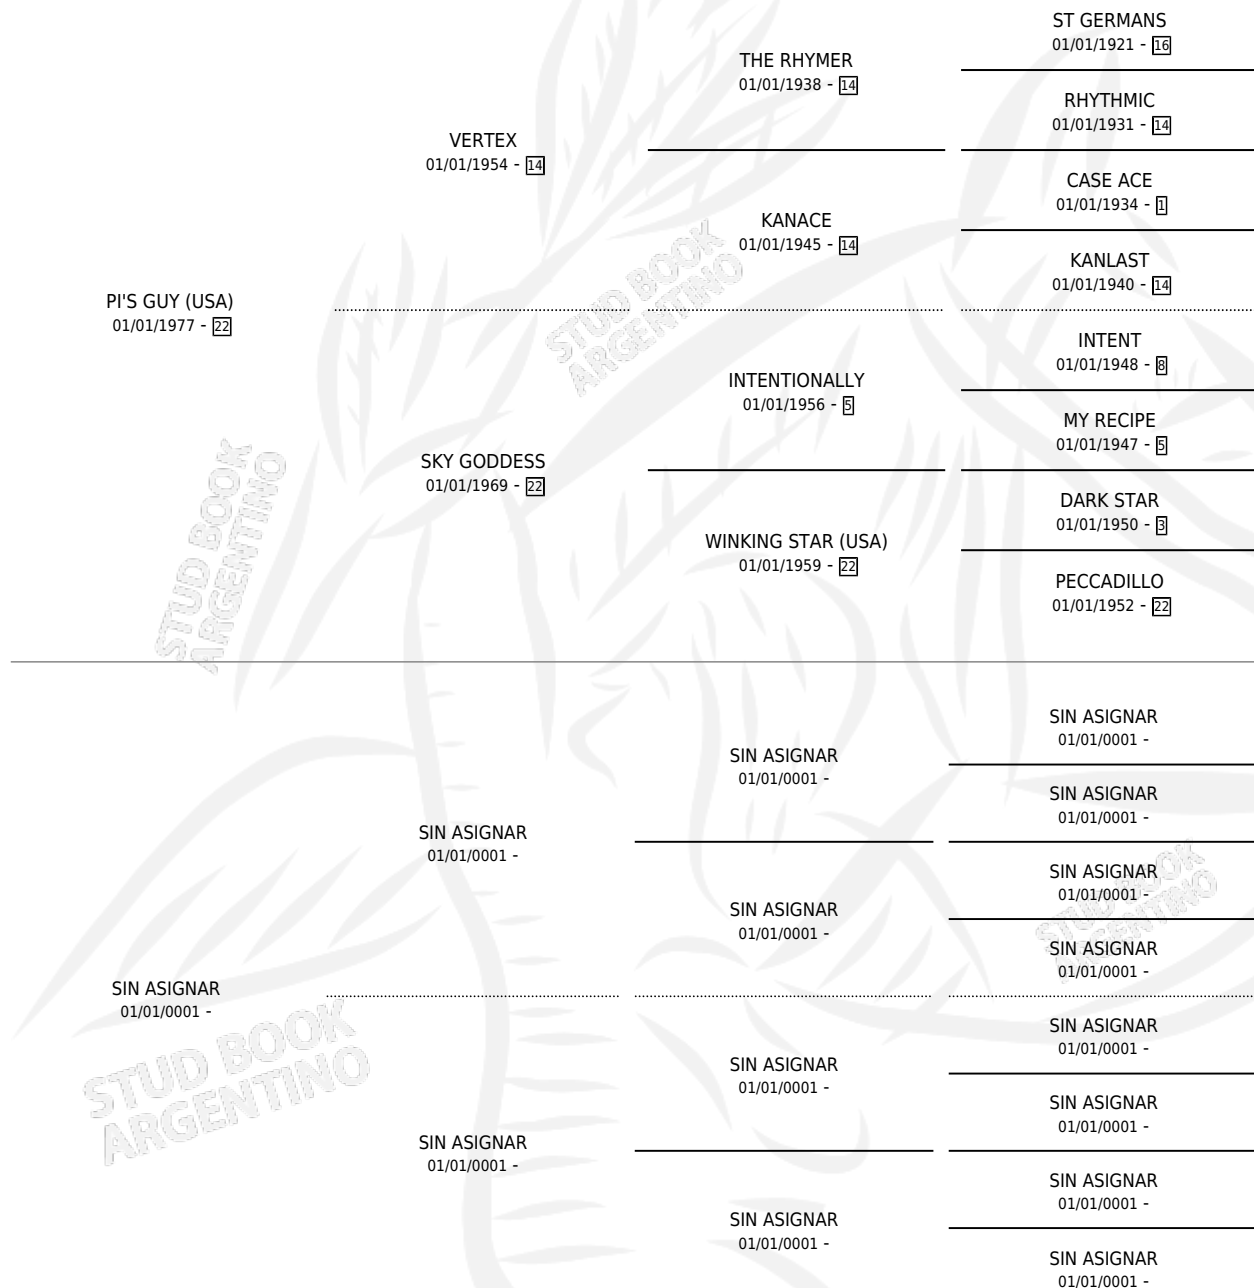

WISE GUY

por PI'S GUY (USA) y SIN ASIGNAR por SIN ASIGNAR

Argentina · Macho · No Consigna · SP · 01/01/1982
Familia · Volumen 31

ESTADO

TIPIFICACIÓN SANGUÍNEA	X
TIPIFICACIÓN POR ADN	X
PASAPORTE	X
IDENTIFICACIÓN POR MICROCHIP	X
REPRODUCTOR	X

Lugar de nacimiento: Campo particular

Criador: Sin dato

PEDIGREE

CAMPAÑA

Solo carreras oficiales de Argentina

POR EDAD

EDAD	CC	1°	2°	3°	4°	5°	NP	CLC	CLG	CLCG1	CLGG1	IMPORTE	GANANCIA / CC
3 AÑOS	1	0	0	1	0	0	0	0	0	0	0	\$0	\$0
4 AÑOS	2	2	0	0	0	0	0	0	0	0	0	\$0	\$0
5 AÑOS	2	1	0	0	1	0	0	0	0	0	0	\$0	\$0
TOTALES	5	3	0	1	1	0	0	0	0	0	0	\$0	\$0
%		60.0%	0.0%	20.0%	20.0%	0.0%	0.0%	0.0%	0.0%	0.0%	0.0%		