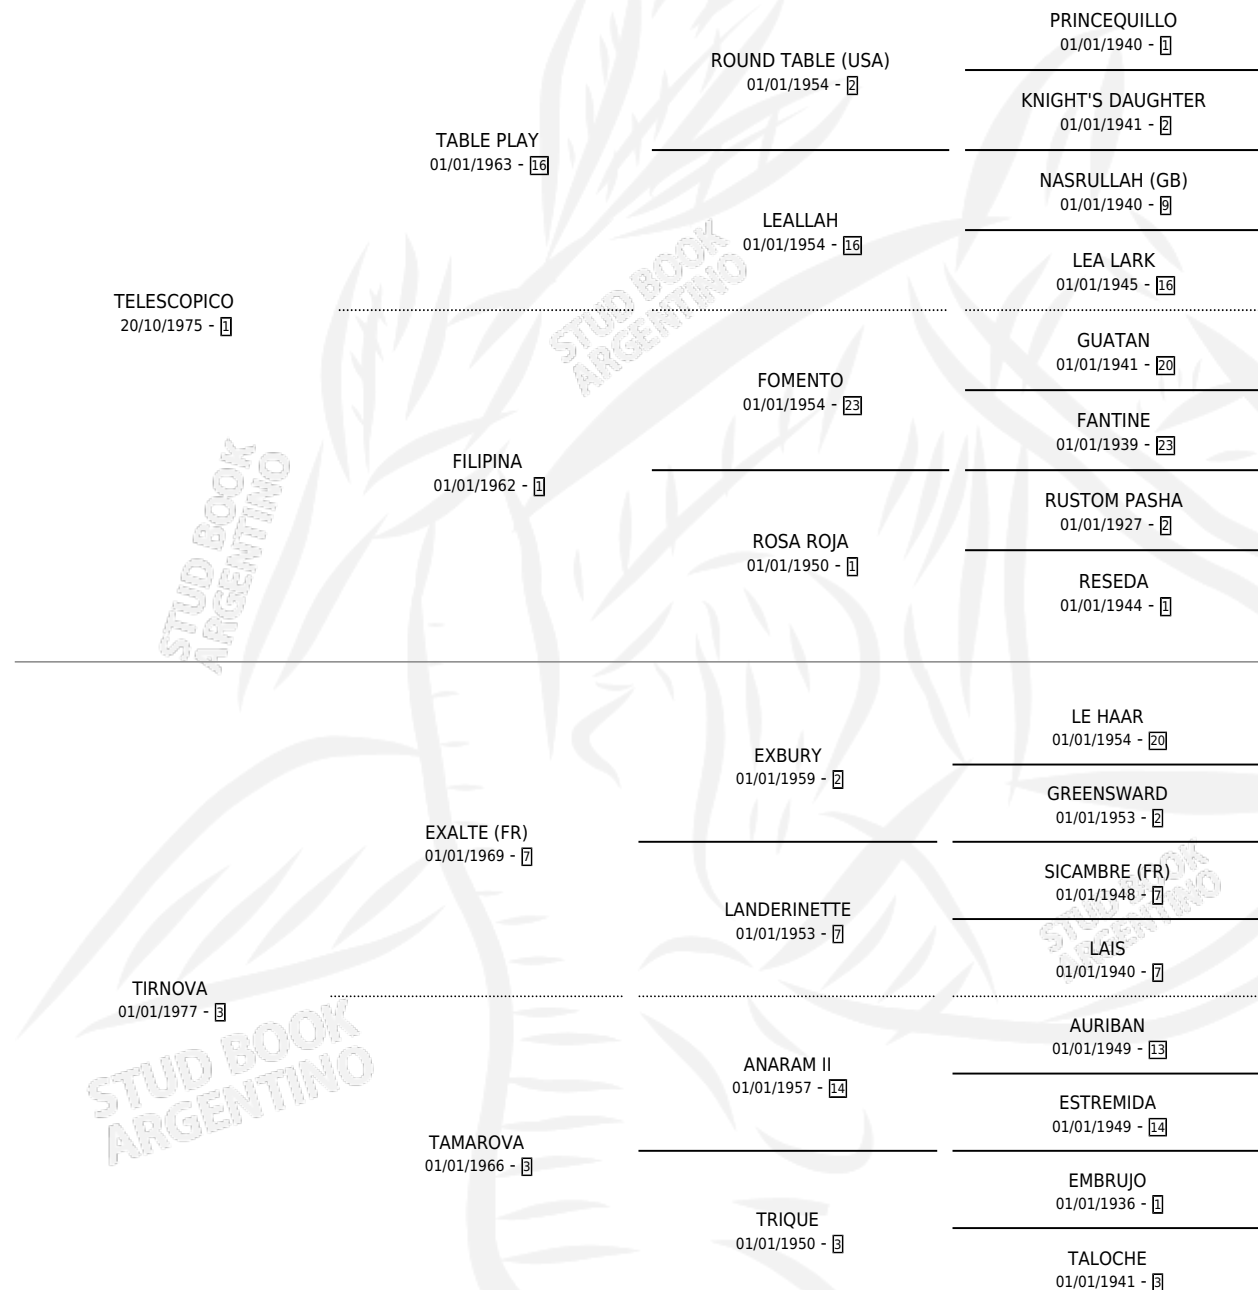

TELENOVA

por TELESCOPICO y TIRNOVA por EXALTE (FR)

Argentina · Hembra · Alazan · SP · 31/12/1982
Familia 3-n · Volumen 31

ESTADO

TIPIFICACIÓN SANGUÍNEA	✓
TIPIFICACIÓN POR ADN	X
PASAPORTE	X
IDENTIFICACIÓN POR MICROCHIP	X
REPRODUCTOR	✓

Lugar de nacimiento: Campo particular

Criador: Sin dato

~

HIJOS

	MACHOS	HEMBRAS
2 NACIERON	0	2
SIN ACTUACIONES		

PEDIGREE

CAMPAÑA

Solo carreras oficiales de Argentina