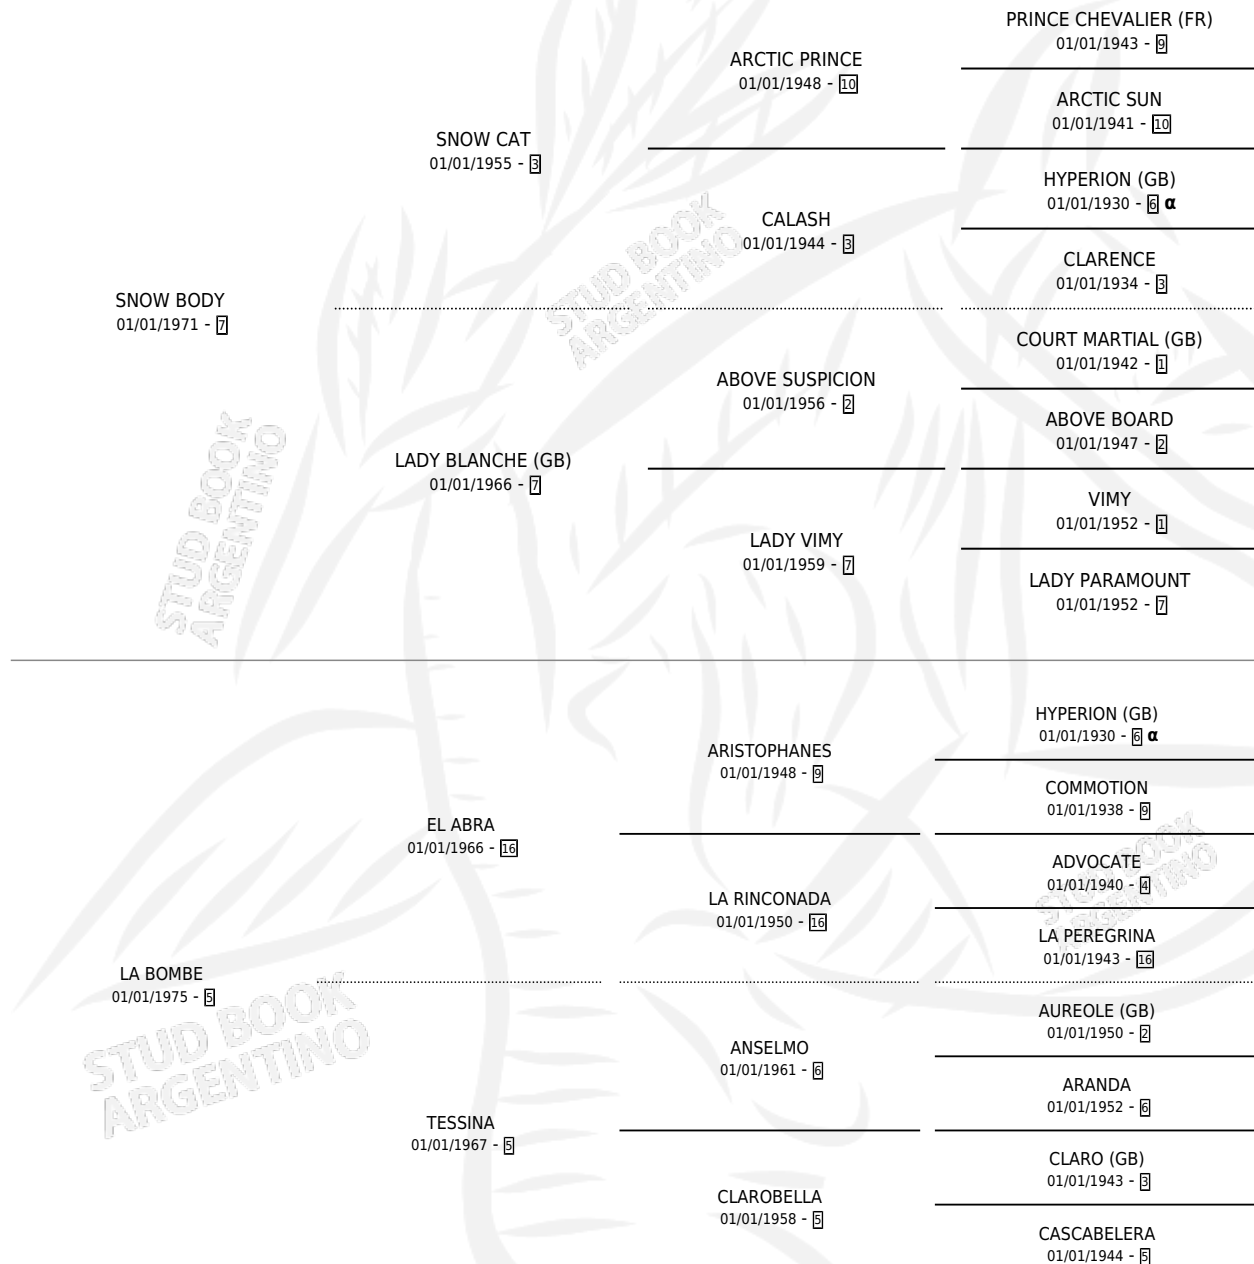

SUGAR BODY

por SNOW BODY y LA BOMBE por EL ABRA

Argentina · Hembra · Alazan · SP · 02/11/1982
Familia 5-h · Volumen 31

ESTADO

TIPIFICACIÓN SANGUÍNEA	✓
TIPIFICACIÓN POR ADN	X
PASAPORTE	X
IDENTIFICACIÓN POR MICROCHIP	X
REPRODUCTOR	✓

Lugar de nacimiento: Campo particular
Criador: Don Santiago

~

HIJOS

	MACHOS	HEMBRAS
3 NACIERON	0	3
1 CORRIERON	0	1

SIN ACTUACIONES

PEDIGREE

INBREEDING : α

**S**cimientos **3** / Efectividad **25.00%**

PADRILLO	PRODUCTO	CRIADOR	1ER SERVICIO	ÚLTIMO SERVICIO
PREDECIBLE	Ø		14/09/2000	15/09/2000
SUGAR BODY	Ø		21/11/1997	22/11/1997
ACK-ACKERLY	Ø		26/11/1996	27/11/1996
OFFSHORE	Ø		28/11/1995	29/12/1995
INTENTO	Ø		16/10/1994	12/11/1994
INTENTO	Ø		28/11/1993	29/11/1993
INTENTO	INTENBODY (H AT, 16/11/1993)	SIN DATO	26/11/1992	17/12/1992
INTENTO	Ø		08/12/1991	09/12/1991
INTENTO	GAD BODY (H AT, 25/11/1991)	DON SANTIAGO	24/12/1990	25/12/1990
ARABIAN STRONG	Ø		18/11/1989	18/11/1989
ARABIAN STRONG	IDODY (H Z, 09/11/1989)	DON SANTIAGO	13/11/1988	14/11/1988
ARABIAN STRONG	Ø		28/12/1987	29/12/1987