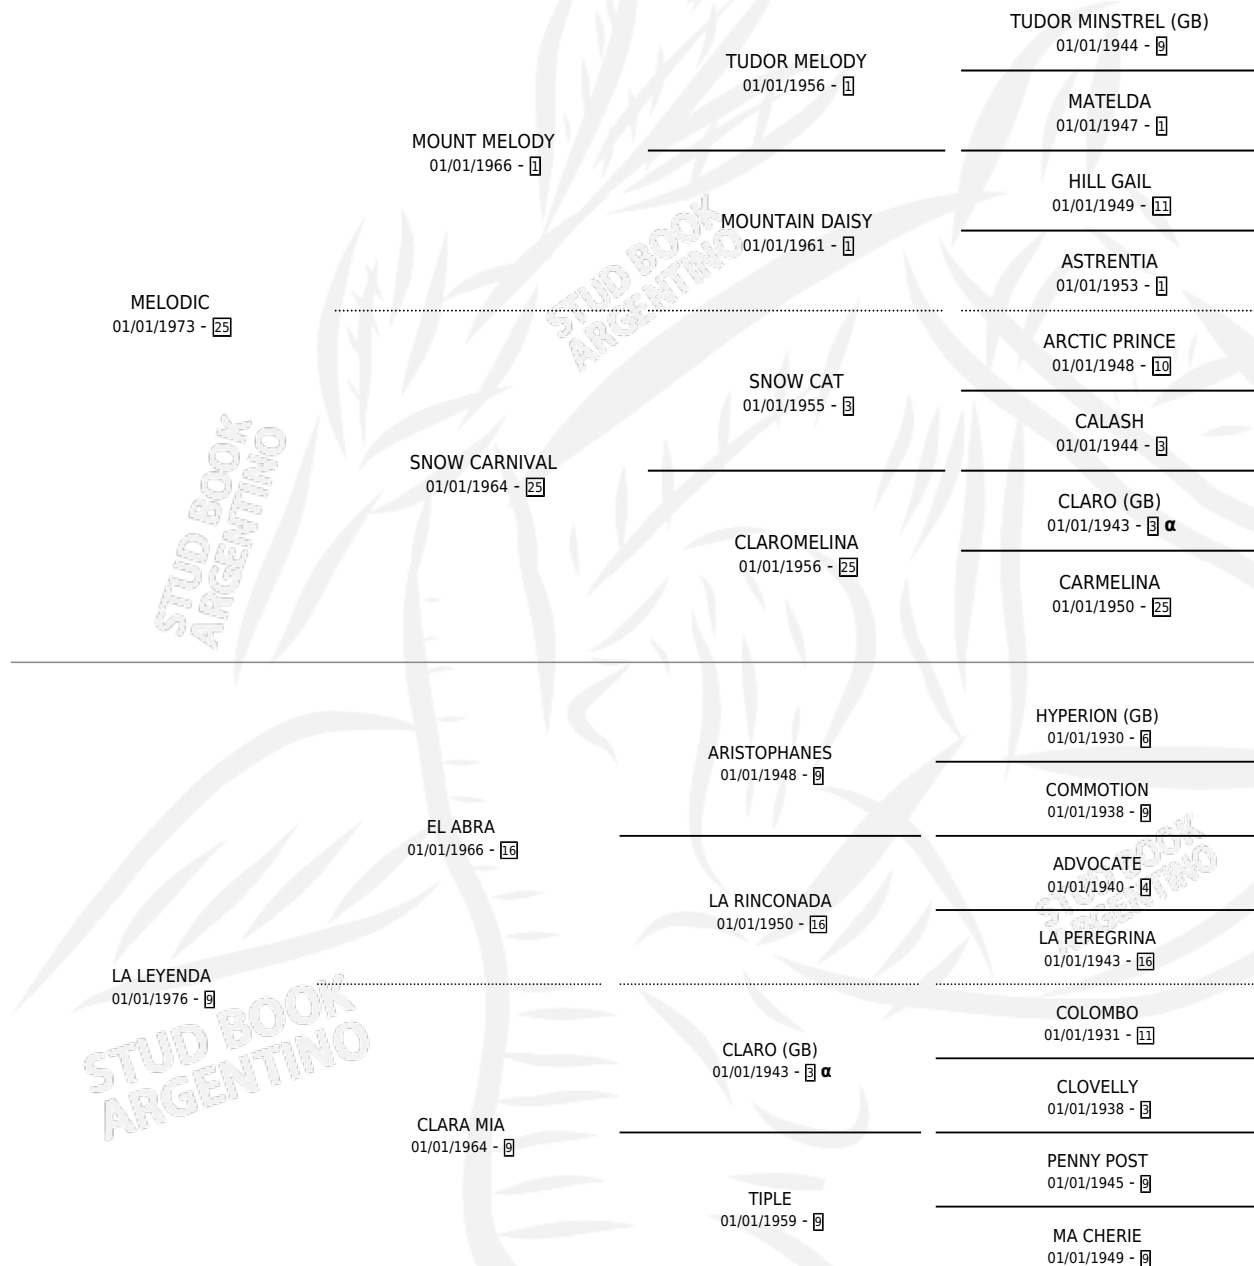

MAURICE

por MELODIC y LA LEYENDA por EL ABRA

Argentina · Macho · Zaino · SP · 12/11/1982
Familia 9-g · Volumen 31

ESTADO

TIPIFICACIÓN SANGUÍNEA	X
TIPIFICACIÓN POR ADN	X
PASAPORTE	X
IDENTIFICACIÓN POR MICROCHIP	X
REPRODUCTOR	X

Lugar de nacimiento: Don Santiago

Criador: Don Santiago

PEDIGREE

INBREEDING : α

CAMPAÑA

Solo carreras oficiales de Argentina

POR EDAD

EDAD	CC	1°	2°	3°	4°	5°	NP	CLC	CLG	CLCG1	CLGG1	IMPORTE	GANANCIA / CC
3 AÑOS	1	1	0	0	0	0	0	0	0	0	0	\$0	\$0
4 AÑOS	1	1	0	0	0	0	0	0	0	0	0	\$0	\$0
5 AÑOS	1	1	0	0	0	0	0	0	0	0	0	\$0	\$0
6 AÑOS	14	6	0	1	1	2	4	1	1	0	0	\$0	\$0
TOTALES	17	9	0	1	1	2	4	1	1	0	0	\$0	\$0
%		52.9%	0.0%	5.9%	5.9%	11.8%	23.5%	5.9%	100%	0.0%	0.0%		

Ganador de 9 carreras en San Isidro, Palermo, La Plata, Cordoba y Santa Fe debutando, a los 3,4,5 y 6 años, incluso Clas. Salvador Leiva.

POR DISTANCIA

HIPODROMO	CC	1°	2°	3°	4°	5°	NP	CLC	CLG	CLCG1	CLGG1	IMPORTE
CORDOBA	1	1	0	0	0	0	0	0	0	0	0	\$0
1600 MTS	1	1	0	0	0	0	0	0	0	0	0	\$0
SANTA FE	1	1	0	0	0	0	0	0	0	0	0	\$0
1600 MTS	1	1	0	0	0	0	0	0	0	0	0	\$0
LA PLATA	5	3	0	1	0	0	1	0	0	0	0	\$0
1400 MTS	2	1	0	1	0	0	0	0	0	0	0	\$0
1600 MTS	1	1	0	0	0	0	0	0	0	0	0	\$0
2100 MTS	1	0	0	0	0	0	1	0	0	0	0	\$0
1700 MTS	1	1	0	0	0	0	0	0	0	0	0	\$0
PALERMO	5	1	0	0	0	1	3	0	0	0	0	\$0
1400 MTS	2	0	0	0	0	0	2	0	0	0	0	\$0
2000 MTS	1	0	0	0	0	0	1	0	0	0	0	\$0
1600 MTS	1	0	0	0	0	1	0	0	0	0	0	\$0
0 MTS	1	1	0	0	0	0	0	0	0	0	0	\$0
SAN ISIDRO	5	3	0	0	1	1	0	0	0	0	0	\$0
1600 MTS	1	1	0	0	0	0	0	0	0	0	0	\$0
1400 MTS	2	0	0	0	1	1	0	0	0	0	0	\$0
0 MTS	2	2	0	0	0	0	0	0	0	0	0	\$0