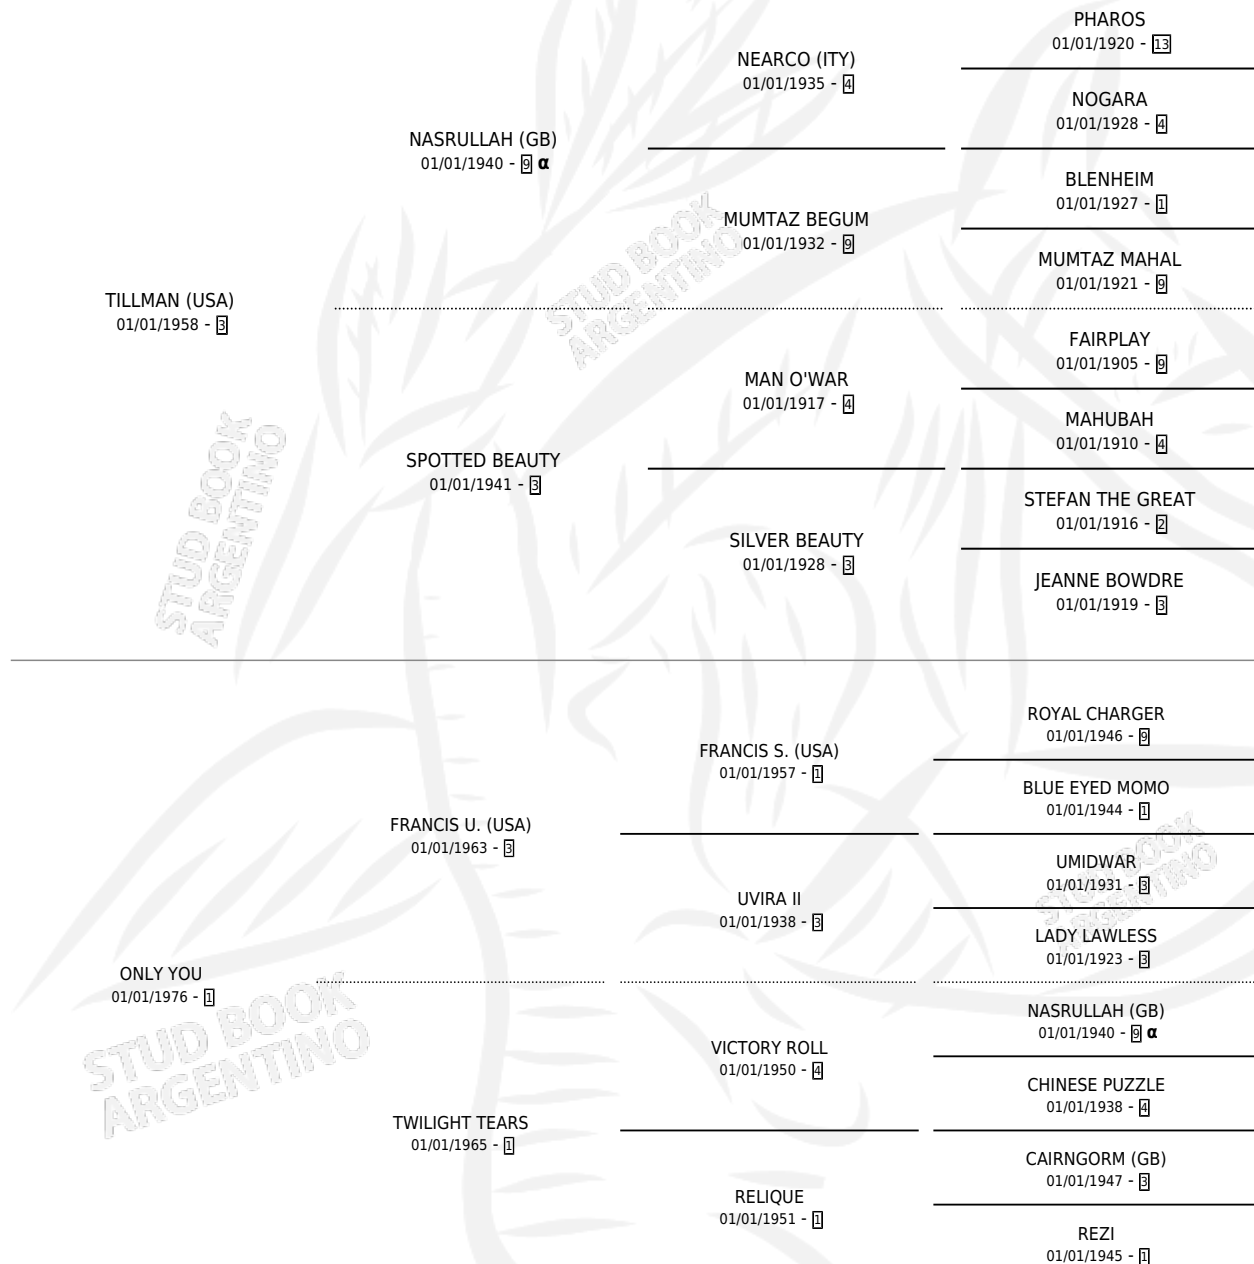

Lugar de nacimiento: Campo particular

Criador: Sin dato

~

HIJOS

	MACHOS	HEMBRAS
19 NACIERON	13	6
3 CORRIERON	2	1
1 GANARON	1	0
0 GANADORES CL	0 GANADORES GR	0 GANADORES G1

PEDIGREE

INBREEDING : α

CAMPAÑA

Solo carreras oficiales de Argentina

POR EDAD

EDAD	CC	1°	2°	3°	4°	5°	NP	CLC	CLG	CLCG1	CLGG1	IMPORTE	GANANCIA / CC
5 AÑOS	2	2	0	0	0	0	0	0	0	0	0	\$0	\$0
6 AÑOS	1	0	0	0	0	0	1	0	0	0	0	\$0	\$0
TOTALES	3	2	0	0	0	0	1	0	0	0	0	\$0	\$0
%		66.7%	0.0%	0.0%	0.0%	0.0%	33.3%	0.0%	0.0%	0.0%	0.0%		