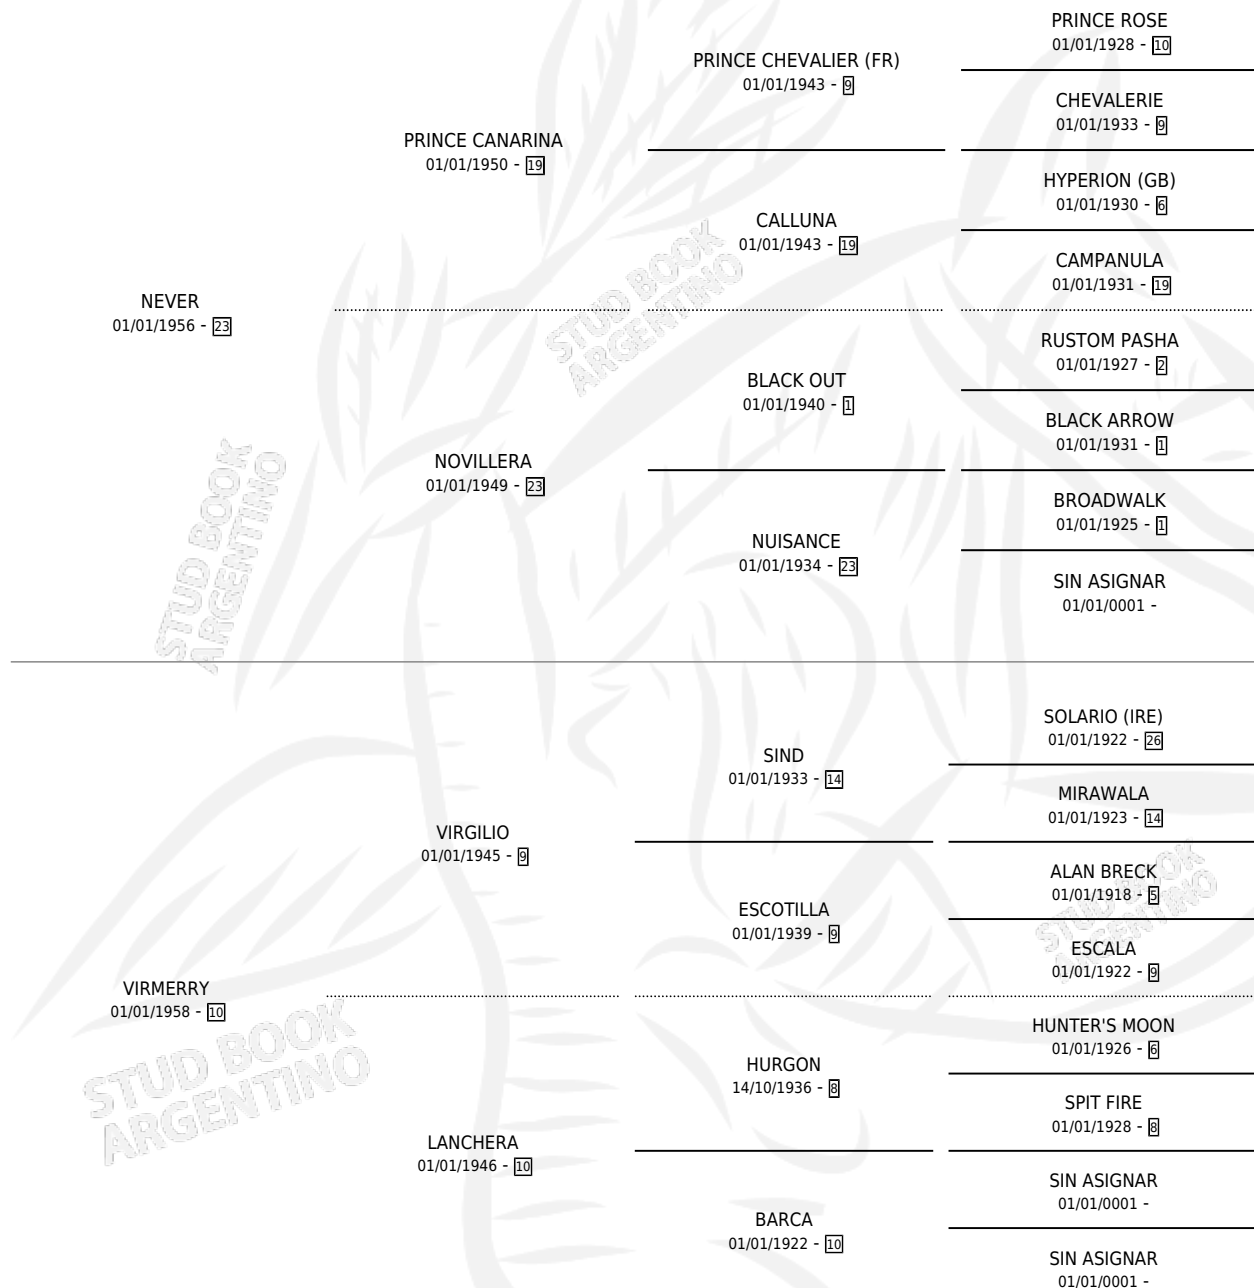

DOÑA ALEX

por NEVER y VIRMERRY por VIRGILIO

Argentina · Hembra · Zaino Negro · SP · 01/01/1967
Familia 10-e · Volumen 26

ESTADO

TIPIFICACIÓN SANGUÍNEA	X
TIPIFICACIÓN POR ADN	X
PASAPORTE	X
IDENTIFICACIÓN POR MICROCHIP	X
REPRODUCTOR	✓

Lugar de nacimiento: Campo particular

Criador: Giraudo Jorge A. Jose S. (SUC.) Jose T. Y Luis

~

HIJOS

	MACHOS	HEMBRAS
5 NACIERON	1	4
1 CORRIERON	0	1
1 GANARON	0	1
0 GANADORES CL	0 GANADORES GR	0 GANADORES G1

PEDIGREE