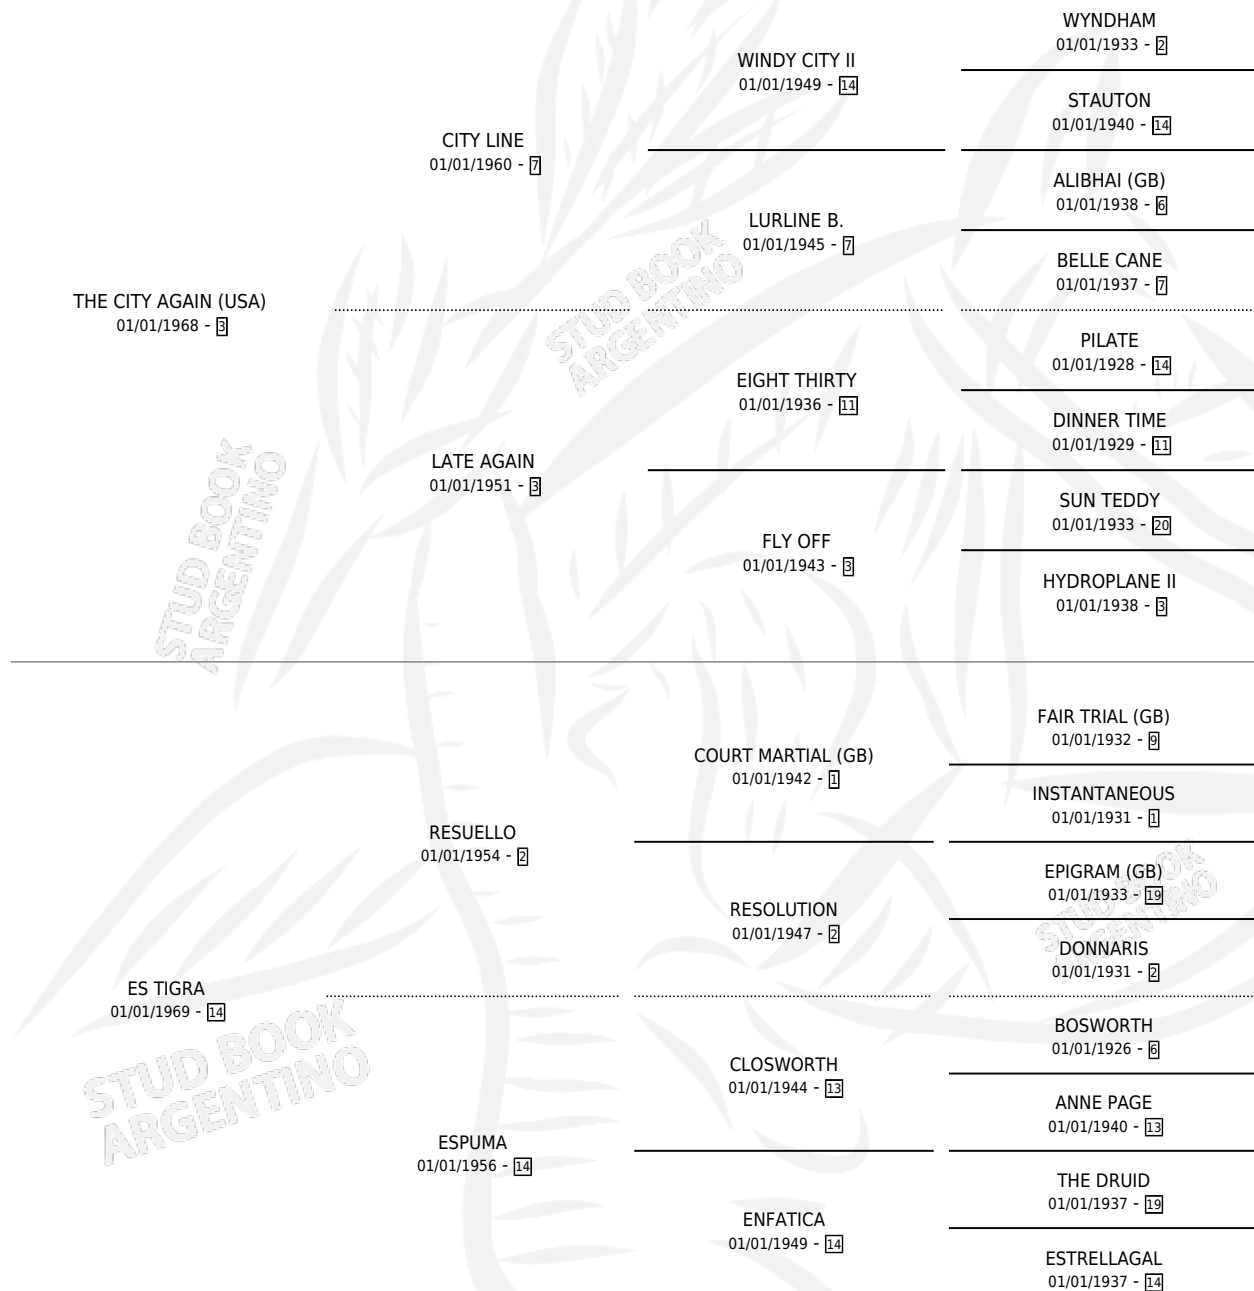

MICHELUCCIO

por THE CITY AGAIN (USA) y ES TIGRA por RESUELLO

Argentina · Macho · Zaino · SP · 14/11/1982
Familia 14-a · Volumen 31

ESTADO

TIPIFICACIÓN SANGUÍNEA	X
TIPIFICACIÓN POR ADN	X
PASAPORTE	X
IDENTIFICACIÓN POR MICROCHIP	X
REPRODUCTOR	X

Lugar de nacimiento: Campo particular

Criador: Sin dato

PEDIGREE

~

CAMPAÑA

Solo carreras oficiales de Argentina

POR EDAD

EDAD	CC	1°	2°	3°	4°	5°	NP	CLC	CLG	CLCG1	CLGG1	IMPORTE	GANANCIA / CC
3 AÑOS	2	2	0	0	0	0	0	0	0	0	0	\$0	\$0
4 AÑOS	5	2	1	1	0	1	0	0	0	0	0	\$2,046	\$409
5 AÑOS	7	2	2	1	2	0	0	0	0	0	0	\$0	\$0
TOTALES	14	6	3	2	2	1	0	0	0	0	0	\$2,046	\$146
%		42.9%	21.4%	14.3%	14.3%	7.1%	0.0%	0.0%	0.0%	0.0%	0.0%		