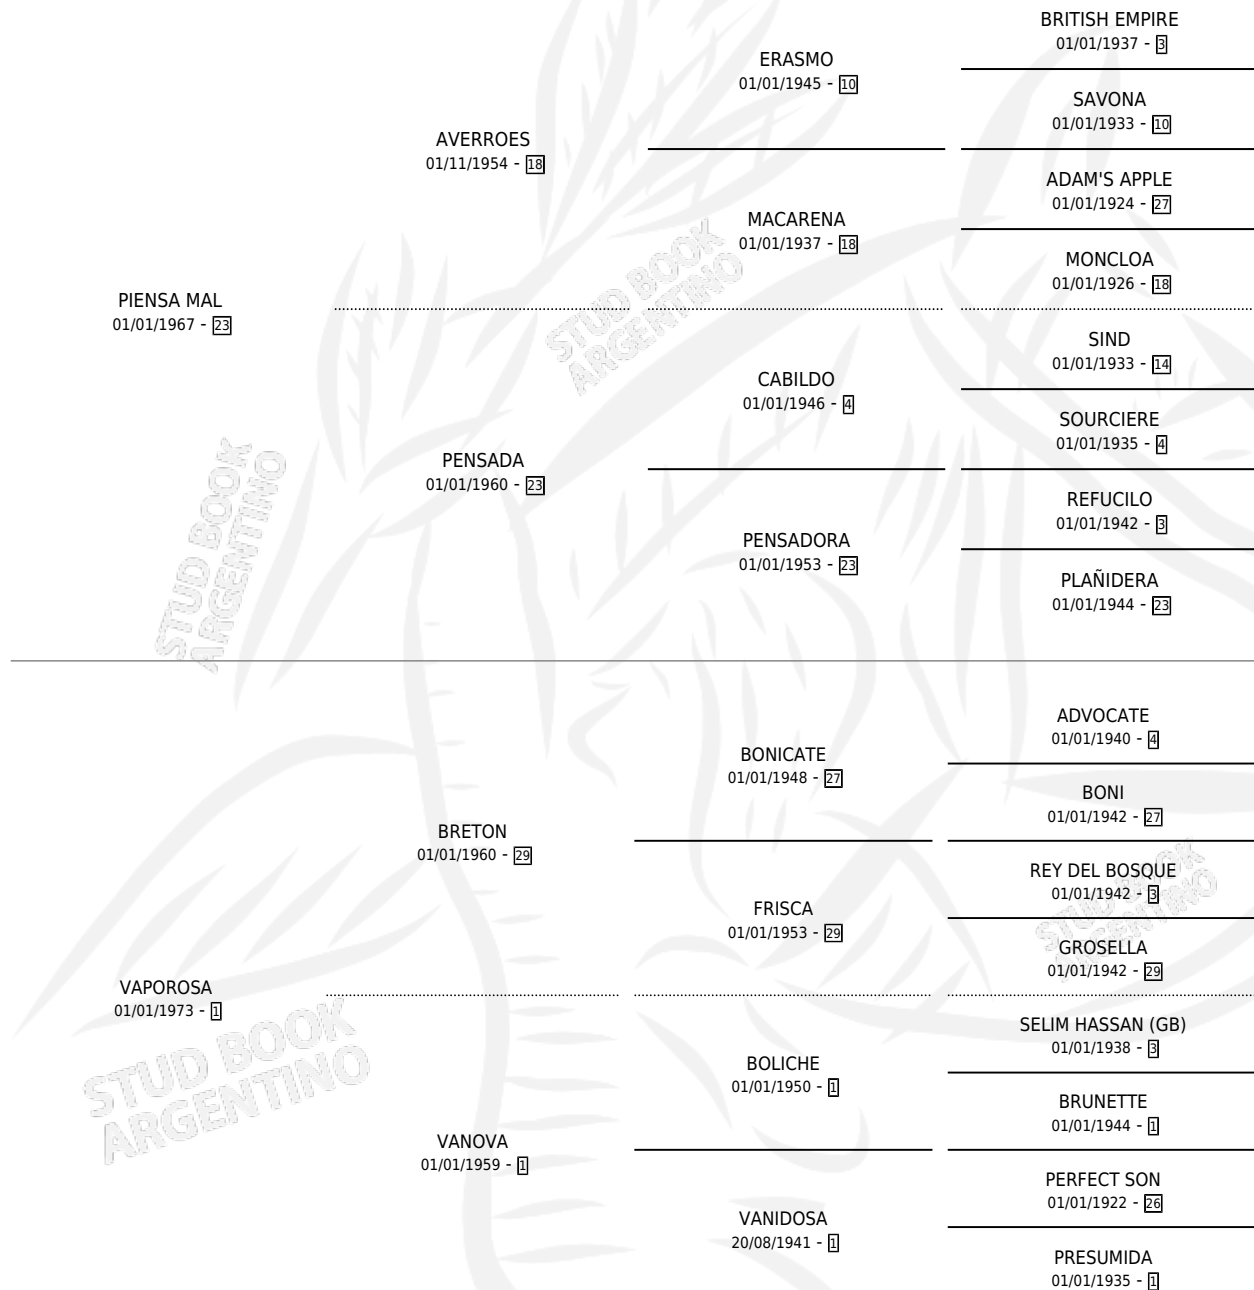

PIENSA GUILLE

por PIENSA MAL y VAPOROSA por BRETON

Argentina · Macho · Alazan Tostado · SP · 28/09/1982
Familia 1-g · Volumen 31

ESTADO

TIPIFICACIÓN SANGUÍNEA	✓
TIPIFICACIÓN POR ADN	X
PASAPORTE	X
IDENTIFICACIÓN POR MICROCHIP	X
REPRODUCTOR	✓

Lugar de nacimiento: Campo particular

Criador: Cavallaro Luis y Di Domenicantonio Carlos A.

~

HIJOS

	MACHOS	HEMBRAS
3 NACIERON	0	3
2 CORRIERON	0	2

SIN ACTUACIONES

PEDIGREE

CAMPAÑA

Solo carreras oficiales de Argentina

POR EDAD

EDAD	CC	1°	2°	3°	4°	5°	NP	CLC	CLG	CLCG1	CLGG1	IMPORTE	GANANCIA / CC
3 AÑOS	1	1	0	0	0	0	0	0	0	0	0	\$0	\$0
4 AÑOS	3	3	0	0	0	0	0	0	0	0	0	\$0	\$0
TOTALES	4	4	0	0	0	0	0	0	0	0	0	\$0	\$0
%		100%	0.0%	0.0%	0.0%	0.0%	0.0%	0.0%	0.0%	0.0%	0.0%		