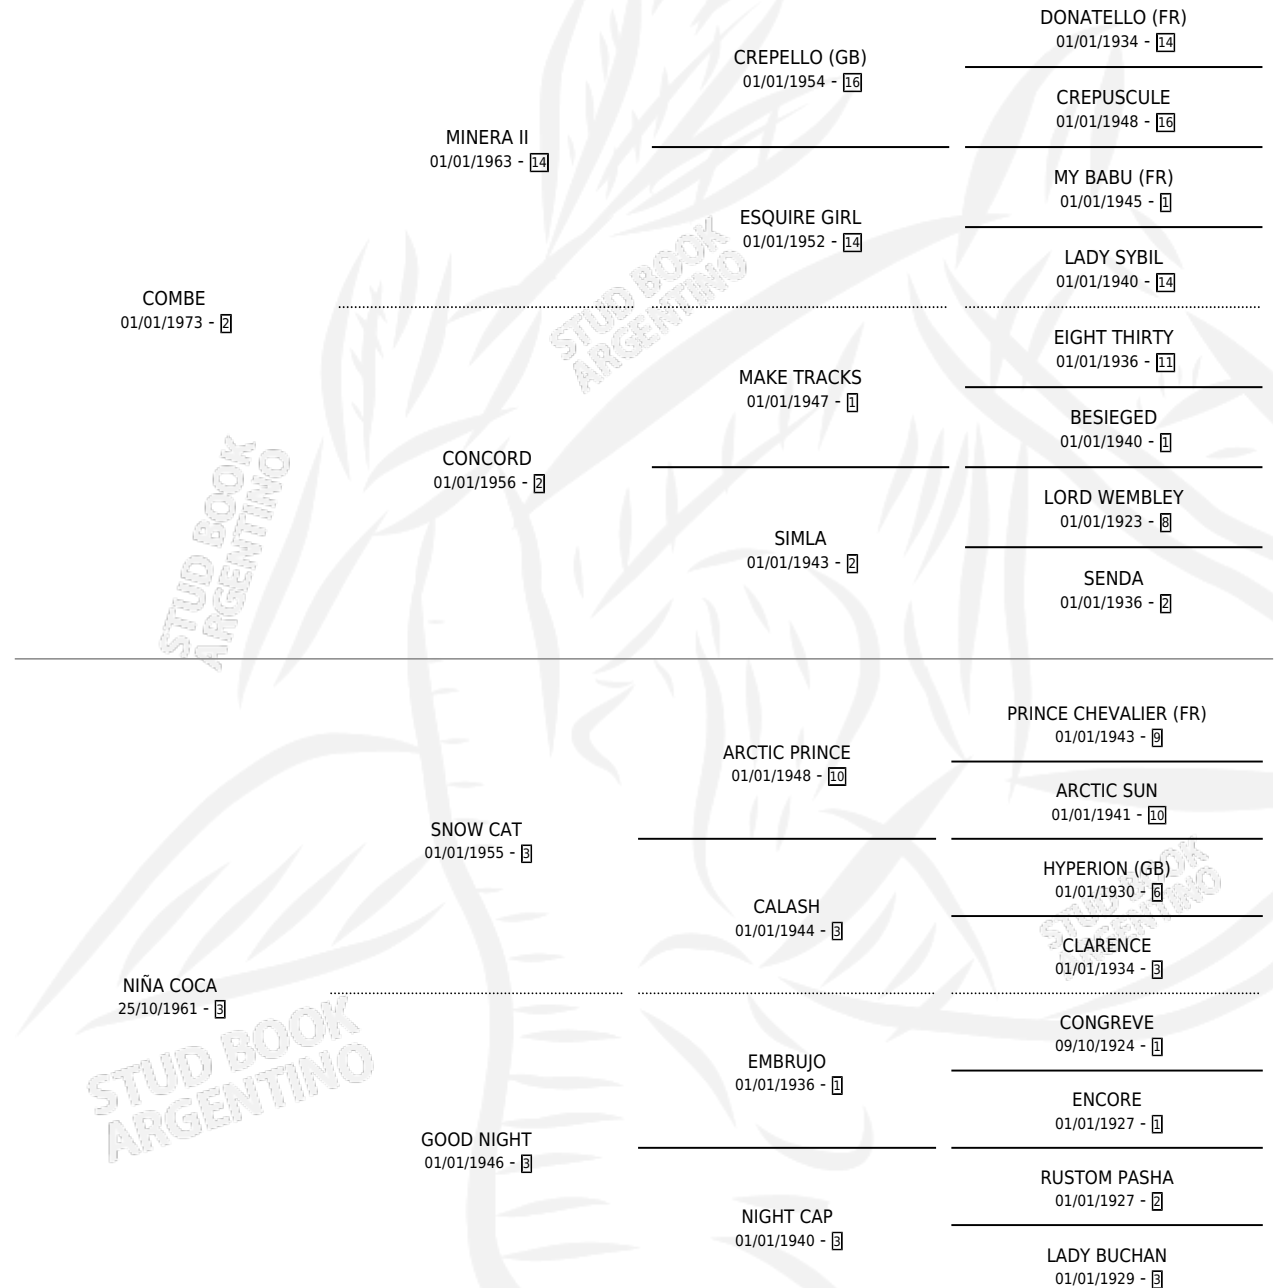

# COMECA

por COMBE y NIÑA COCA por SNOW CAT

Argentina · Hembra · Alazan · SP · 17/11/1982  
Familia 3-e · Volumen 31

## ESTADO

TIPIFICACIÓN SANGUÍNEA	✓
TIPIFICACIÓN POR ADN	X
PASAPORTE	X
IDENTIFICACIÓN POR MICROCHIP	X
REPRODUCTOR	✓

**Lugar de nacimiento:** Campo particular

**Criador:** Sin dato

~

## PEDIGREE

S

mientos 6 / Efectividad 66.67%

PADRILLO	PRODUCTO	CRIADOR	1ER SERVICIO	ÚLTIMO SERVICIO
FRIUL	Ø		30/10/1996	14/11/1996
TEMPRANERO (CHI)	BEN AR DOR (M Z, 19/10/1996)	SIN DATO	03/11/1995	03/11/1995
TEMPRANERO (CHI)	TOREO (M Z, 21/10/1995) •MURIÓ EL 05/07/2005•	EL ALFALFAR	08/11/1994	10/11/1994
TEMPRANERO (CHI)	TEMADA (H Z, 28/10/1994)	EL ALFALFAR	24/11/1993	24/11/1993
MOUSSE CHOCOLAT	COME MOUSSE (M Z, 27/10/1993)	SIN DATO	08/08/1992	22/11/1992
MOUSSE CHOCOLAT	Ø		09/11/1990	11/11/1990
MOUSSE CHOCOLAT	SNOW MOUSSE (H Z, 01/11/1990)	SIN DATO	01/12/1989	03/12/1989
MOUSSE CHOCOLAT	CHOCO MOUSSE (M Z, 08/11/1989)	SIN DATO	30/08/1988	26/11/1988
MOUSSE CHOCOLAT	Ø		14/08/1987	18/11/1987