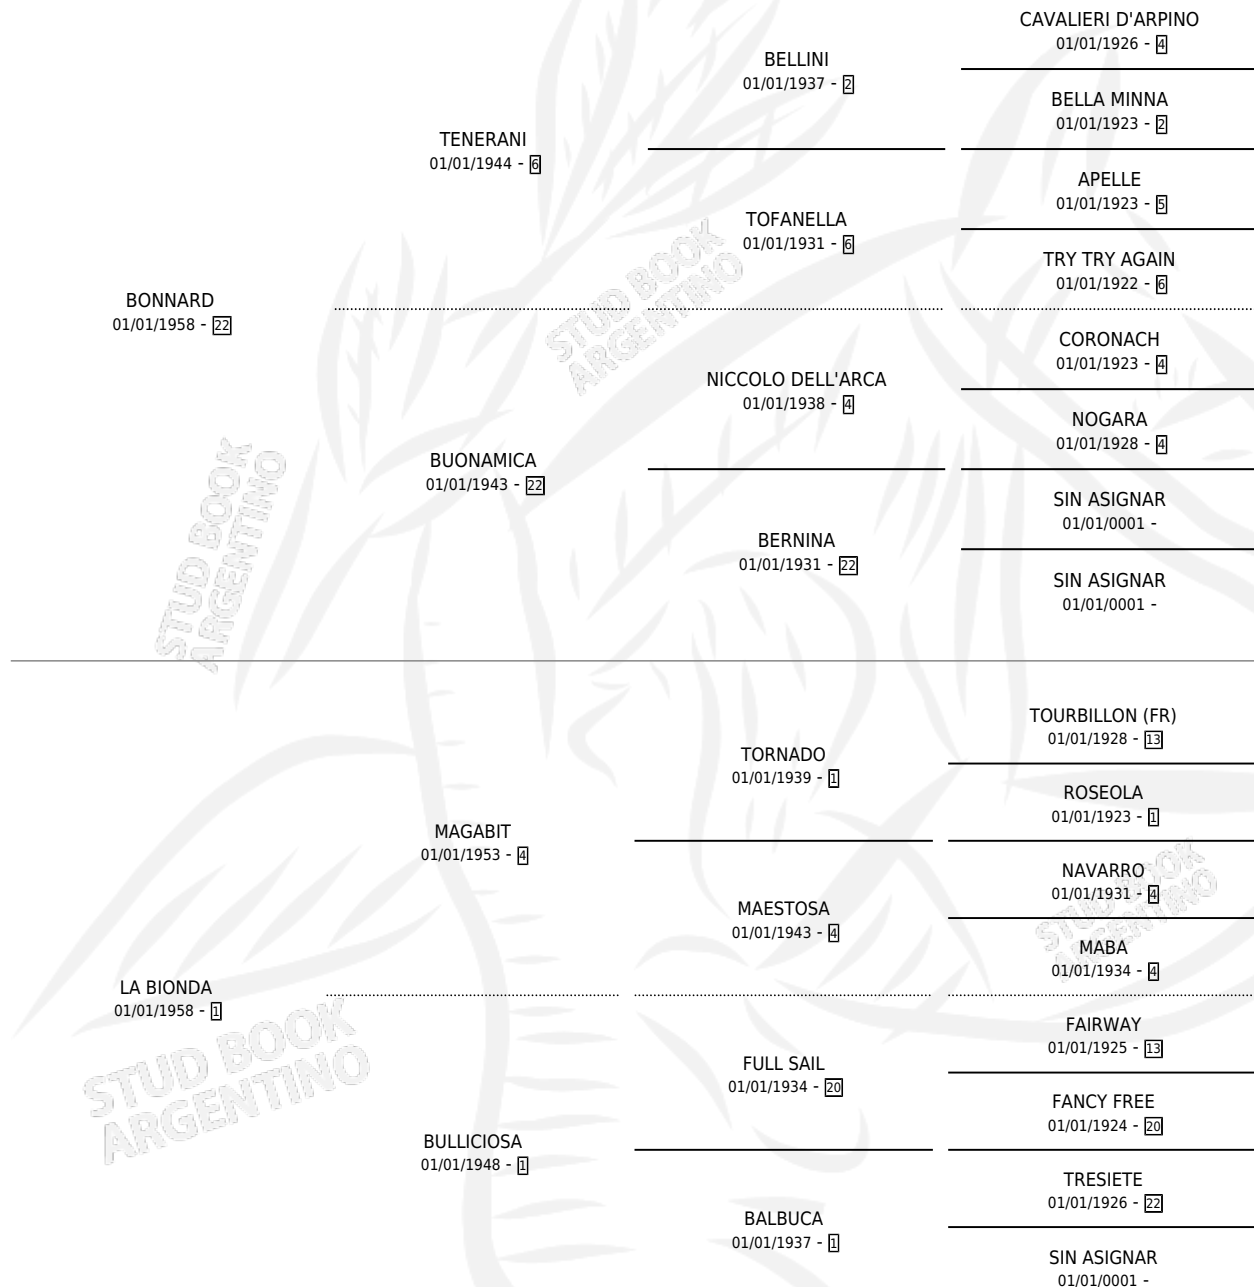

LUZ COLORADA

por **BONNARD** y **LA BIONDA** por **MAGABIT**

Argentina · Hembra · Zaino Colorado · SP · 01/09/1967
Familia 1-j · Volumen 26

ESTADO

TIPIFICACIÓN SANGUÍNEA	X
TIPIFICACIÓN POR ADN	X
PASAPORTE	X
IDENTIFICACIÓN POR MICROCHIP	X
REPRODUCTOR	✓

Lugar de nacimiento: Campo particular

Criador: Sin dato

~

HIJOS

	MACHOS	HEMBRAS
4 NACIERON	2	2
4 CORRIERON	2	2
4 GANARON	2	2

1	1	0
GANADORES CL	GANADORES GR	GANADORES G1

PEDIGREE

S

cimientos 4 / Efectividad 40.00%

PADRILLO	PRODUCTO	CRIADOR	1ER SERVICIO	ÚLTIMO SERVICIO
MAJOR GUNDRY (GB)	Ø		26/08/1989	28/10/1989
LUZ COLORADA	Ø		02/10/1988	29/11/1988
MAJOR GUNDRY (GB)	Ø		01/09/1987	05/10/1987
FARMER	Ø		21/08/1986	24/11/1986
FARMER	Ø		17/10/1985	02/12/1985
DANCING MOSS (GB)	LUCID (M T, 02/10/1977)	SIN DATO		
IN THE GLOAMING (GB)	LUZ VERDE (H A, 08/09/1975) •MURIÓ EL 01/07/2007•	SIN DATO		
FARMER	LUCIFERO (M Z, 31/08/1984)	SIN DATO		
FARMER	Ø			
FARMER	LUCENSE (H T, 29/10/1982) •MURIÓ EL 02/06/2008•	FIRMAMENTO		