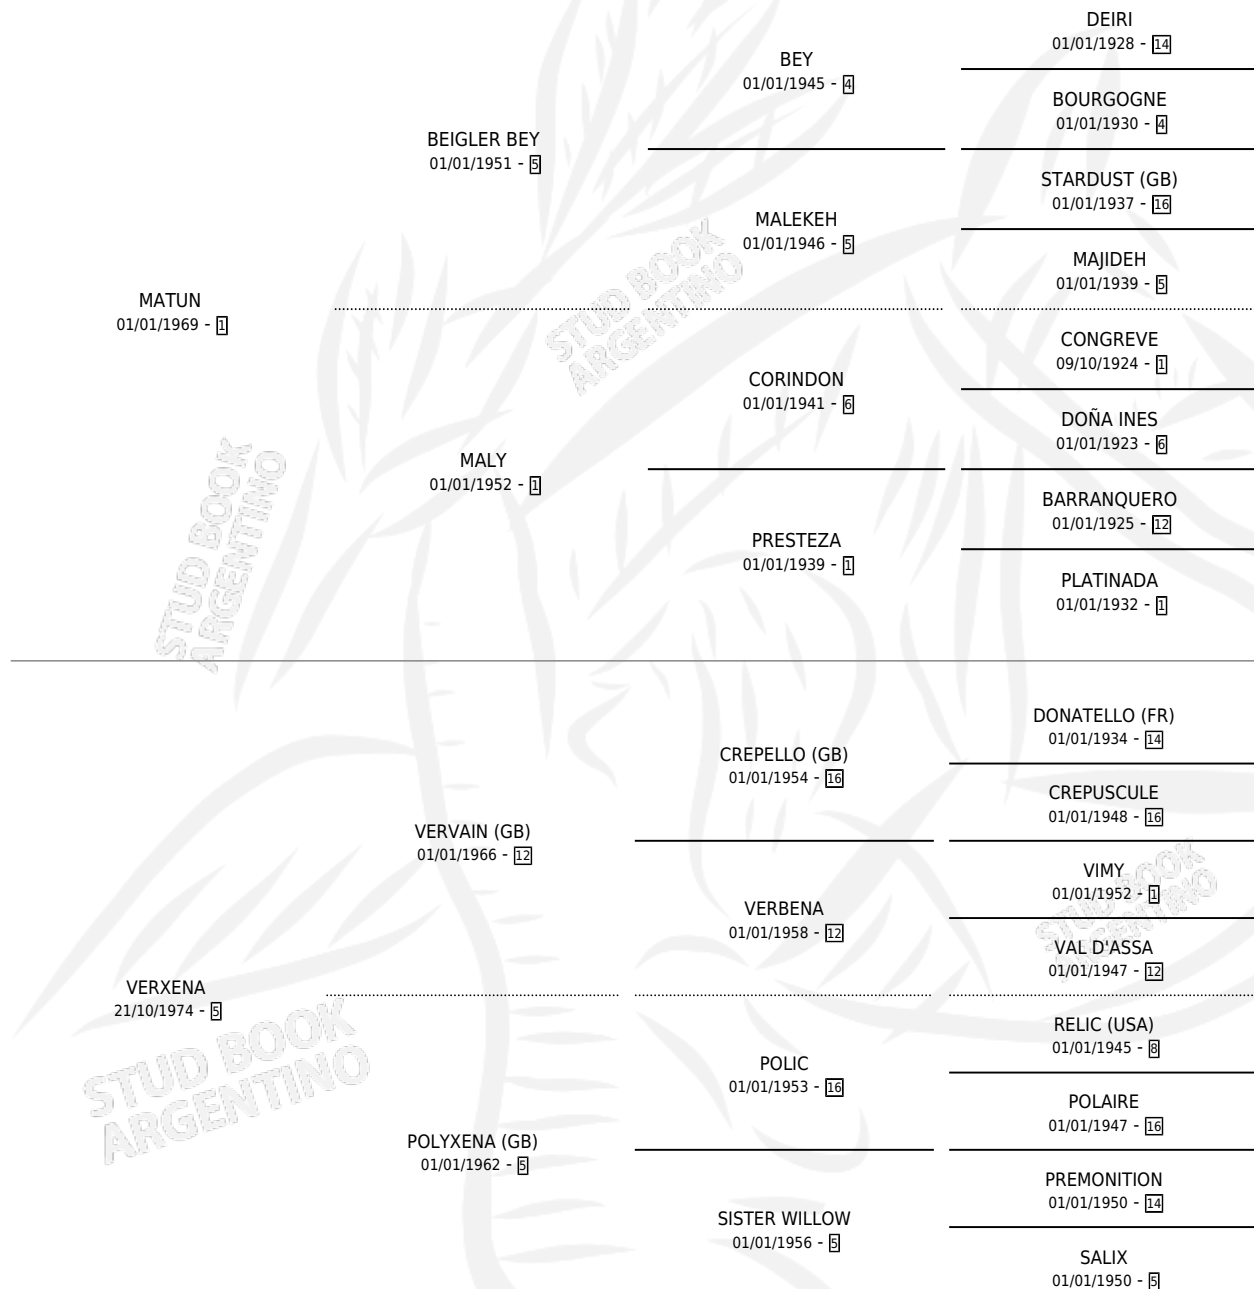

ZORRA PLATEADA

por MATUN y VERXENA por VERVAIN (GB)

Argentina · Hembra · Alazan · SP · 17/10/1982
Familia 5-e · Volumen 31

ESTADO

TIPIFICACIÓN SANGUÍNEA	✓
TIPIFICACIÓN POR ADN	X
PASAPORTE	X
IDENTIFICACIÓN POR MICROCHIP	X
REPRODUCTOR	✓

Lugar de nacimiento: Campo particular

Criador: Sin dato

~

HIJOS

	MACHOS	HEMBRAS
7 NACIERON	2	5
4 CORRIERON	2	2
2 GANARON	2	0
0 GANADORES CL	0 GANADORES GR	0 GANADORES G1

PEDIGREE